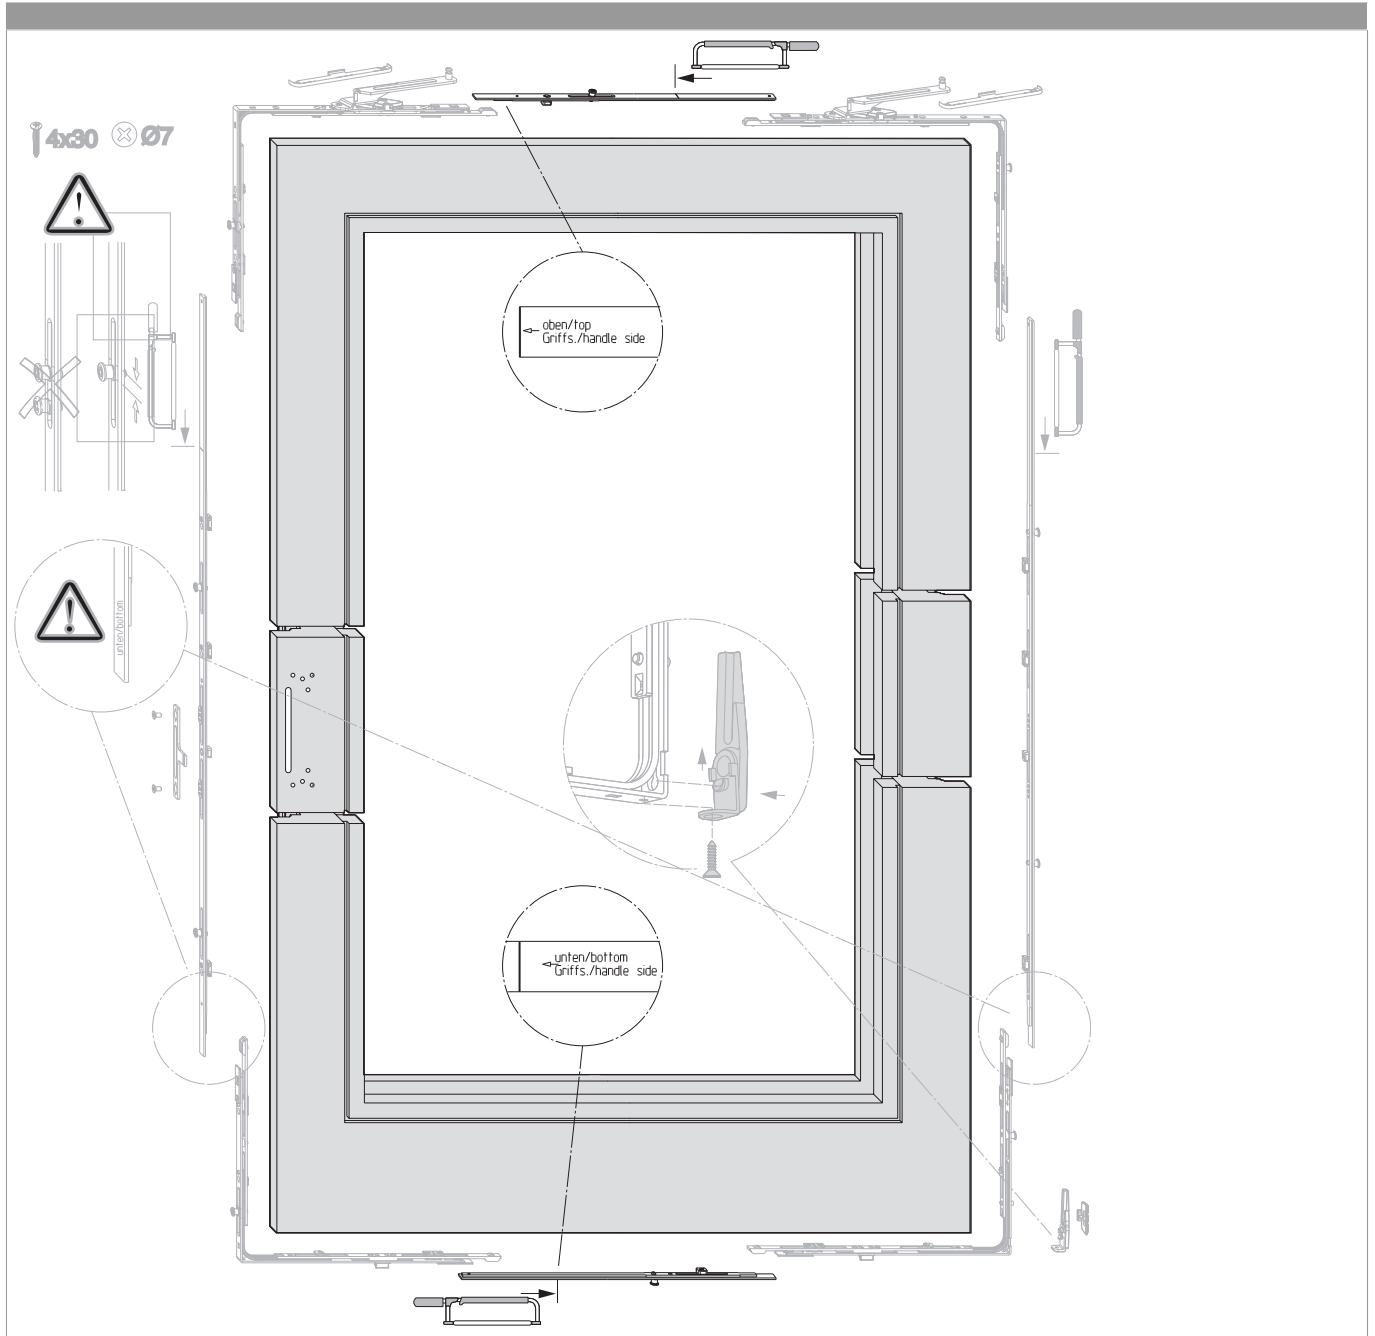

### Technische Zeichnung

					<b>No</b>
Packung Laufwagen	PAS	200	rechts	1	467069 <sup>1)</sup>

<sup>1)</sup> Inhalt: 1 x Laufwagen getriebeseitig, 1 x Laufwagen bandseitig, 2 x Abstützteil

## Montage

467069 - Packung Laufwagen SKB-PAS 200kg Holz/PVC  
rechts silber