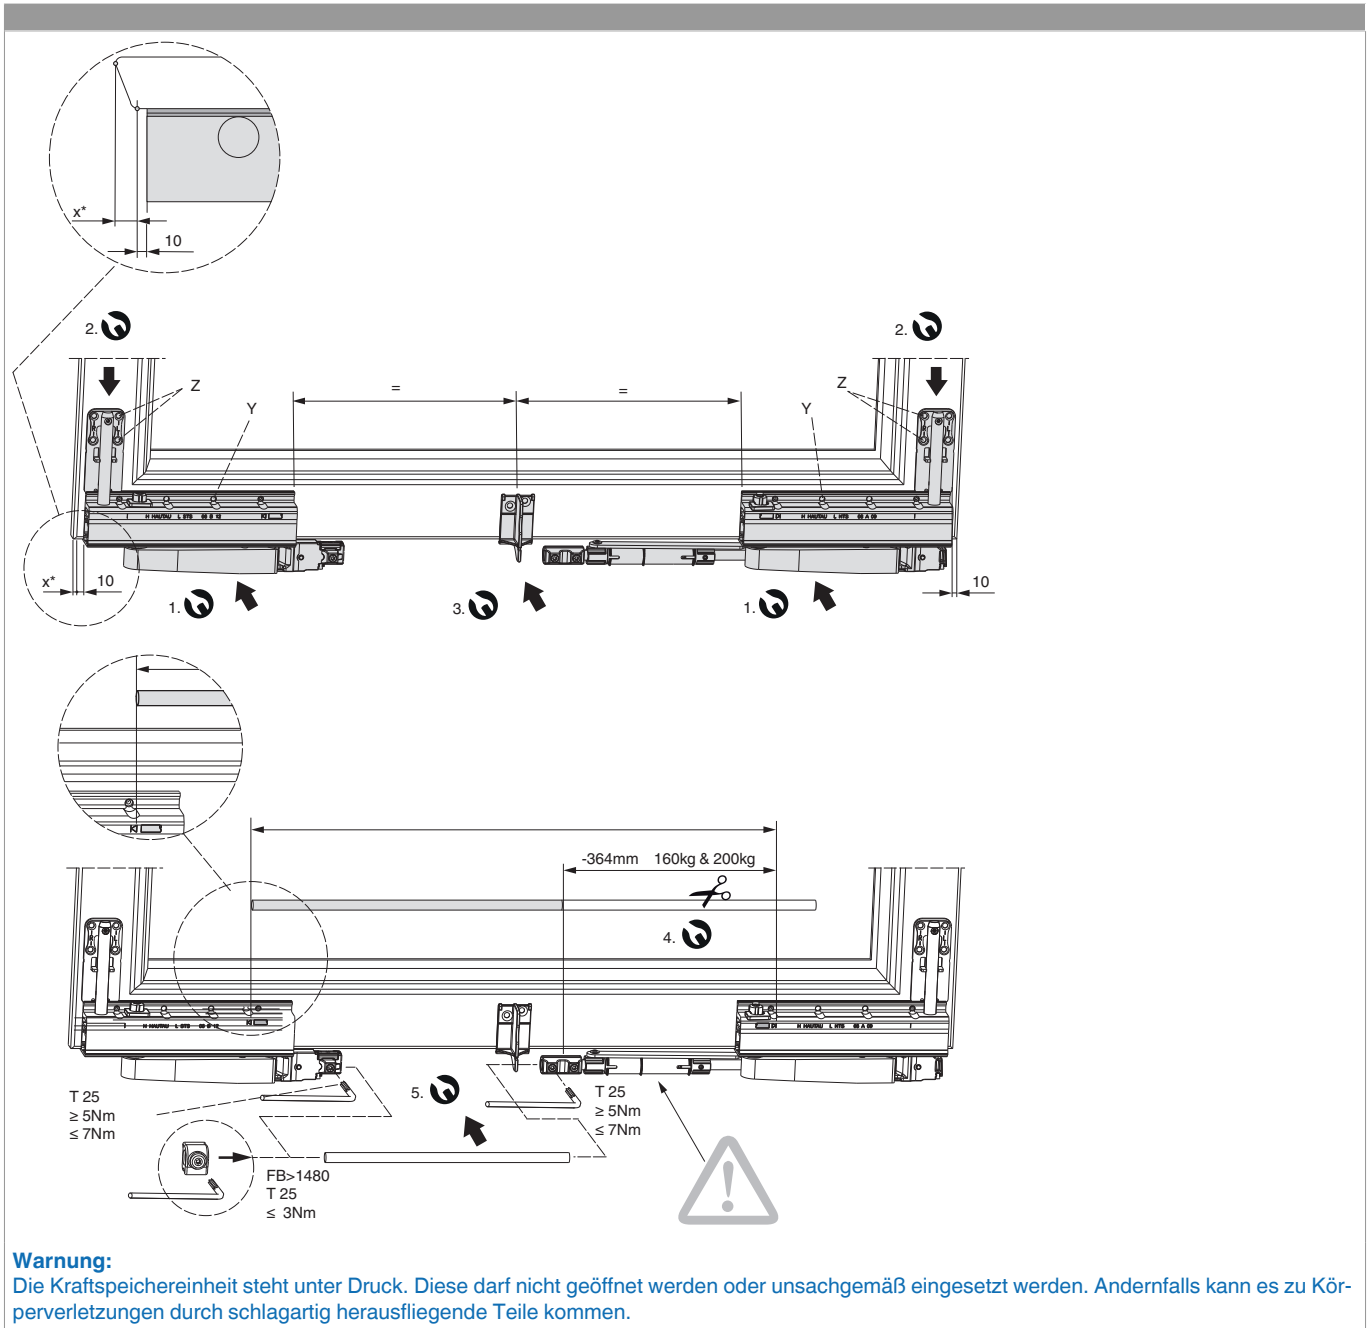

## 467069 - Packung Laufwagen SKB-PAS 200kg Holz/PVC rechts silber

### Technische Zeichnung

					<b>No</b>
Packung Laufwagen	PAS	200	rechts	1	467069 <sup>1)</sup>

<sup>1)</sup> Inhalt: 1 x Laufwagen getriebeseitig, 1 x Laufwagen bandseitig, 2 x Abstützteil

## Montage

467069 - Packung Laufwagen SKB-PAS 200kg Holz/PVC  
rechts silber