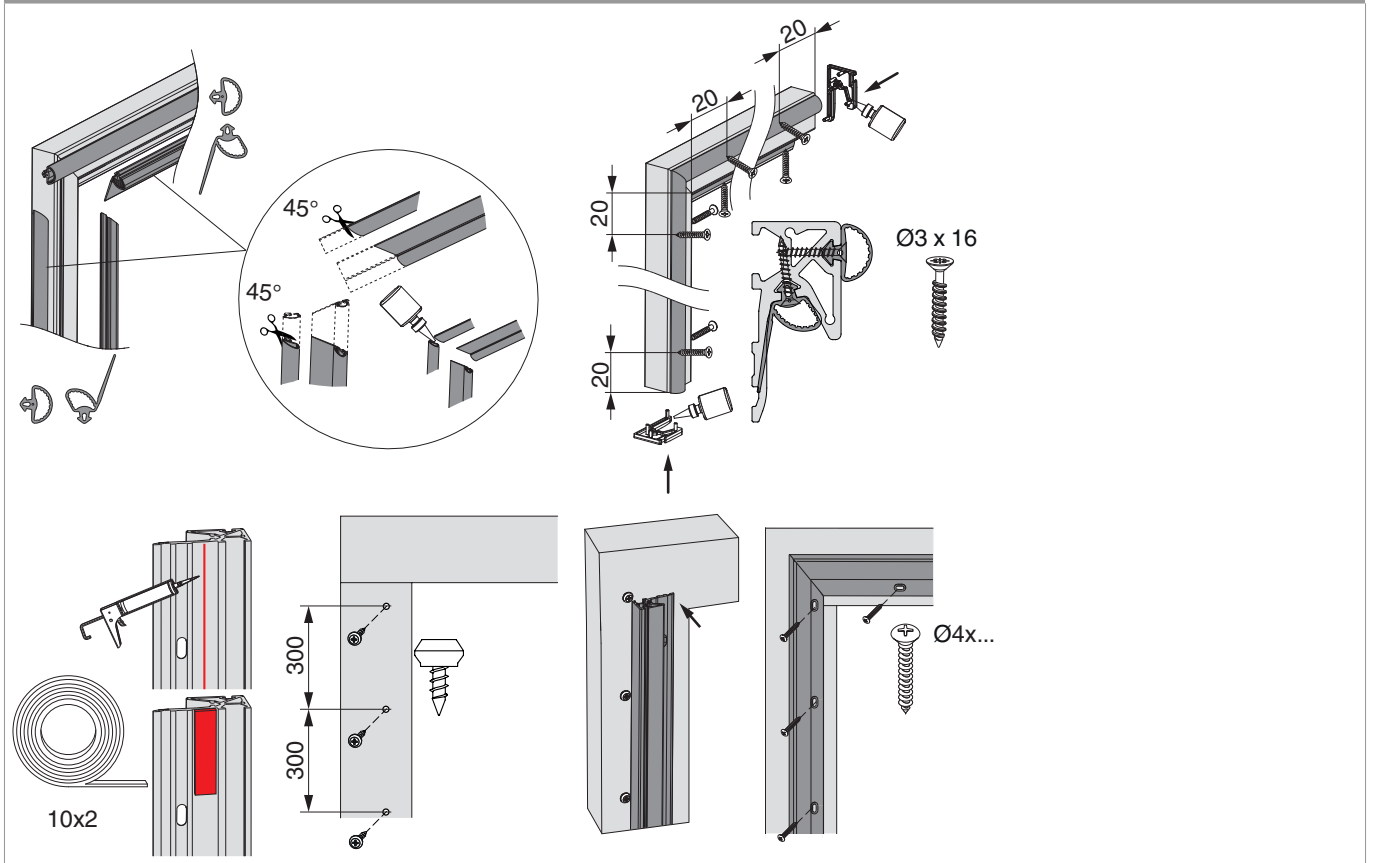

466917 - HS-Dichtungsschiene in KU für Flügelabstand 28 mm Silber L=5.000mm

Technische Zeichnung

		L		N ^o
HS-Dichtungsschiene in KU für Flügelabstand 28 mm	Silber	5.000	1	466917

Montage

am Flügel

466917 - HS-Dichtungsschiene in KU für Flügelabstand 28 mm Silber L=5.000mm

am Rahmen

466917 - HS-Dichtungsschiene in KU für Flügelabstand 28 mm Silber L=5.000mm