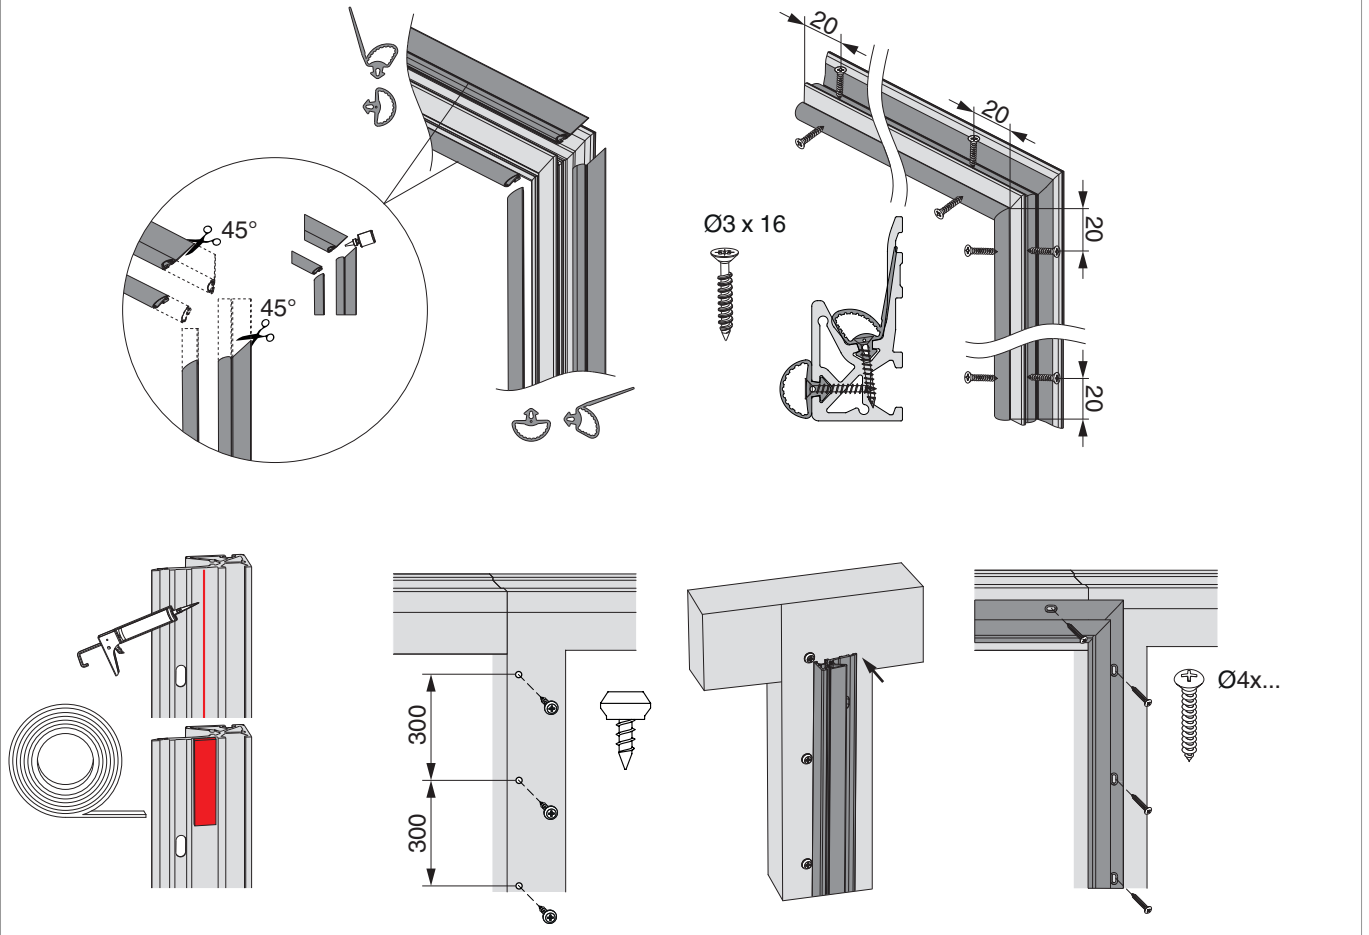

466917 - HS-Dichtungsschiene in KU für Flügelabstand 28 mm Silber L=5.000mm

Technische Zeichnung

		L		N ^o
HS-Dichtungsschiene in KU für Flügelabstand 28 mm	Silber	5.000	1	466917

Montage

am Flügel

466917 - HS-Dichtungsschiene in KU für Flügelabstand 28 mm Silber L=5.000mm

am Rahmen

466917 - HS-Dichtungsschiene in KU für Flügelabstand 28 mm Silber L=5.000mm