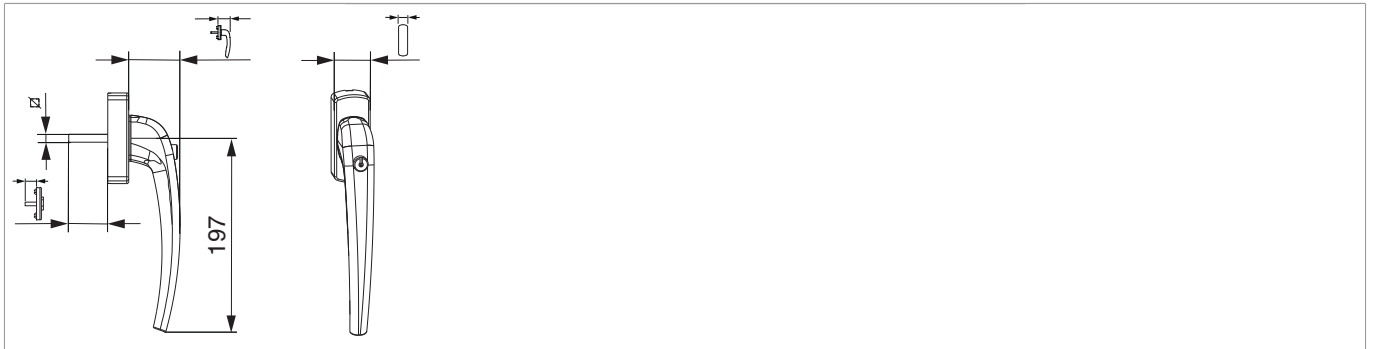

## 465377 - SKB-Z Griff Standard Innengriff mit 90° Raste Sperrzylinder mit Nocken 12 Stift 8x45 mit Schrauben M5x55 titan F7 mit Aufdruck Maco - Logo

### Technische Zeichnung

titan F7	75	37	8	45	eloxiert	1	<a href="#">465377</a>

465377 - SKB-Z Griff Standard Innengriff mit 90° Raste  
Sperrzylinder mit Nocken 12 Stift 8x45 mit Schrauben  
M5x55 titan F7 mit Aufdruck Maco - Logo

Bohr- und Fräsbild

465377 - SKB-Z Griff Standard Innengriff mit 90° Raste  
Sperrzylinder mit Nocken 12 Stift 8x45 mit Schrauben  
M5x55 titan F7 mit Aufdruck Maco - Logo