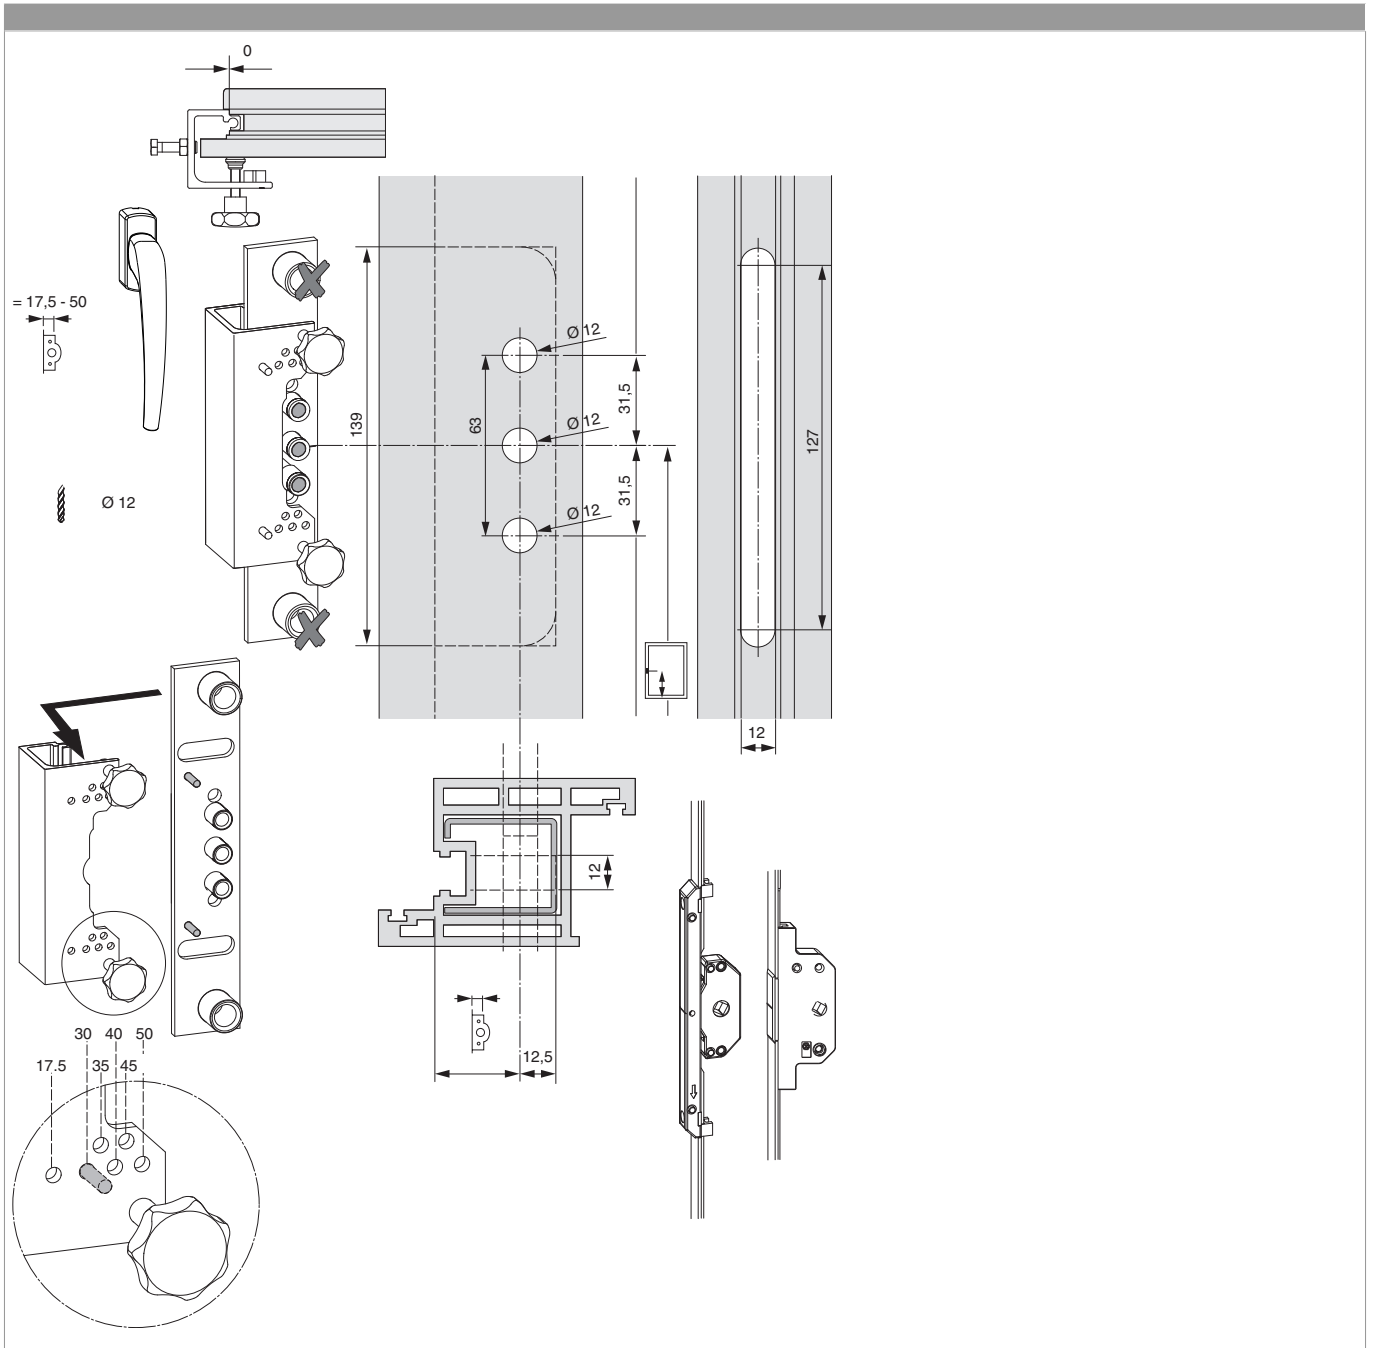

## 465377 - SKB-Z Griff Standard Innengriff mit 90° Raste Sperrzylinder mit Nocken 12 Stift 8x45 mit Schrauben M5x55 titan F7 mit Aufdruck Maco - Logo

### Technische Zeichnung

titan F7	75	37	8	45	eloxiert	1	<a href="#">465377</a>

465377 - SKB-Z Griff Standard Innengriff mit 90° Raste  
Sperrzylinder mit Nocken 12 Stift 8x45 mit Schrauben  
M5x55 titan F7 mit Aufdruck Maco - Logo

Bohr- und Fräsbild

465377 - SKB-Z Griff Standard Innengriff mit 90° Raste  
Sperrzylinder mit Nocken 12 Stift 8x45 mit Schrauben  
M5x55 titan F7 mit Aufdruck Maco - Logo

## Montage

Griff DM 17,5