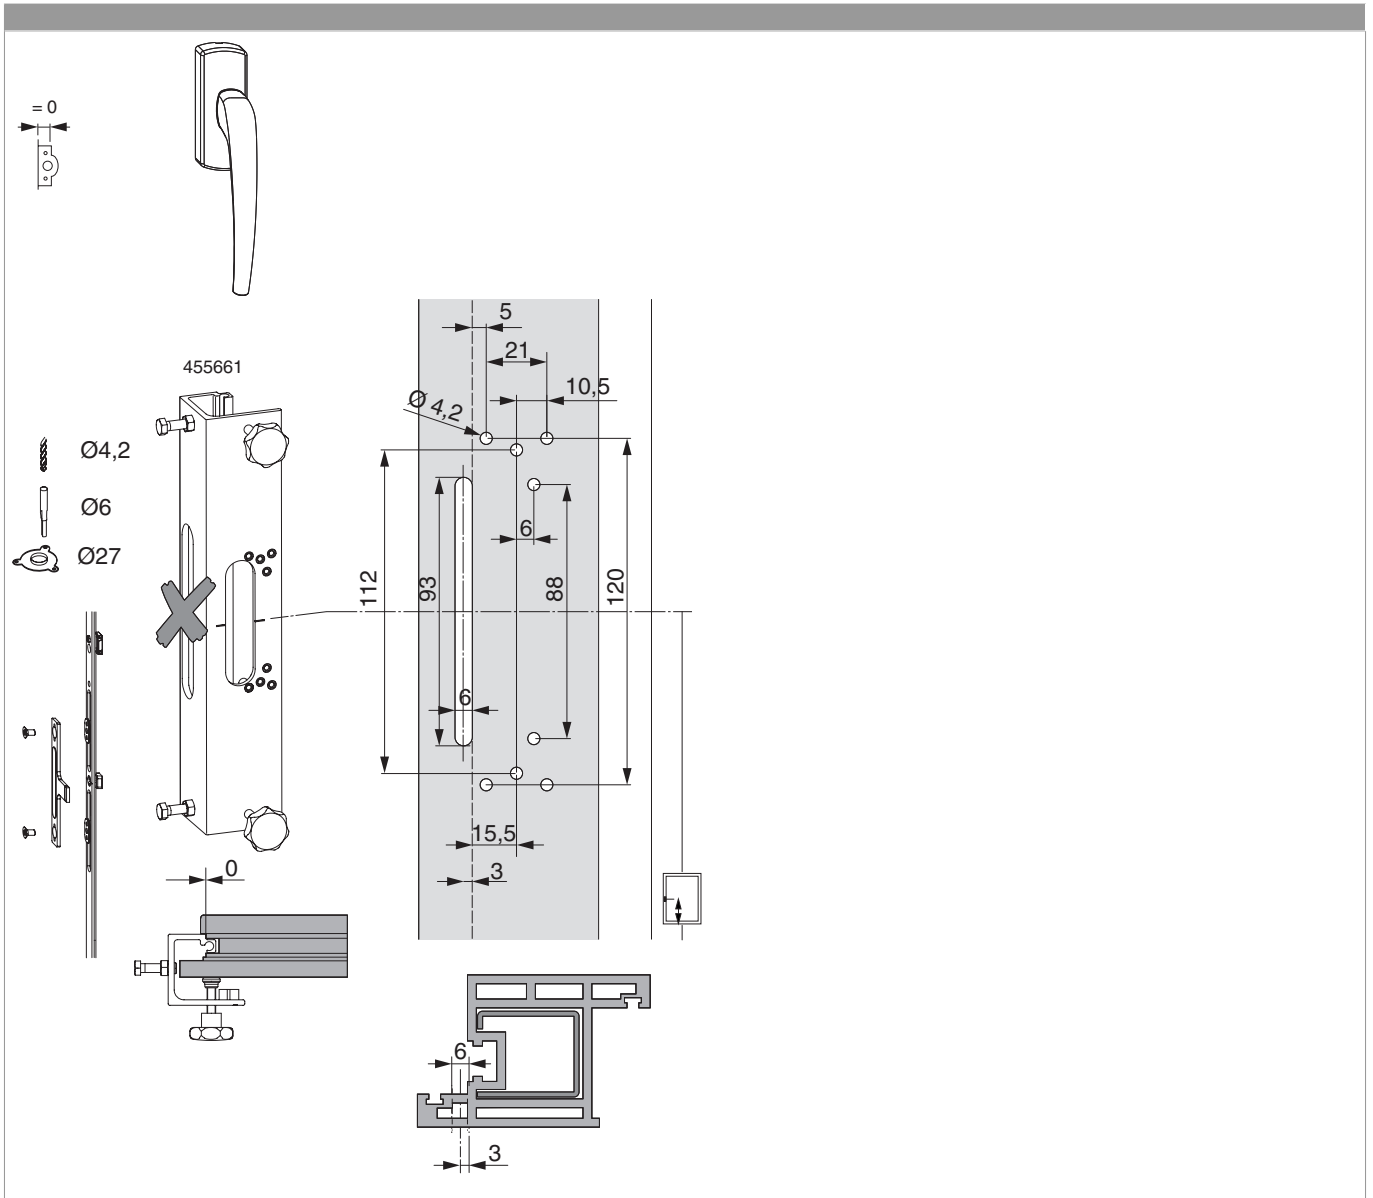

455687 - SKB-Z Griff mit Aufsatzgetrieb Standard Innengriff mit 45° Raste mit Nocken 4 mit Schrauben 4,8x45 mittelbronze C33 links mit Aufdruck Maco - Logo

Technische Zeichnung

							No
mittelbronze	C33	eloxiert	73	53	links	1	455687

**455687 - SKB-Z Griff mit Aufsatzgetrieb Standard
Innengriff mit 45° Raste mit Nocken 4 mit Schrauben
4,8x45 mittelbronze C33 links mit Aufdruck Maco - Logo**

Bohr- und Fräsbild

**455687 - SKB-Z Griff mit Aufsatztrieb Standard
Innengriff mit 45° Raste mit Nocken 4 mit Schrauben
4,8x45 mittelbronze C33 links mit Aufdruck Maco - Logo**

Montage

Griff DM 0