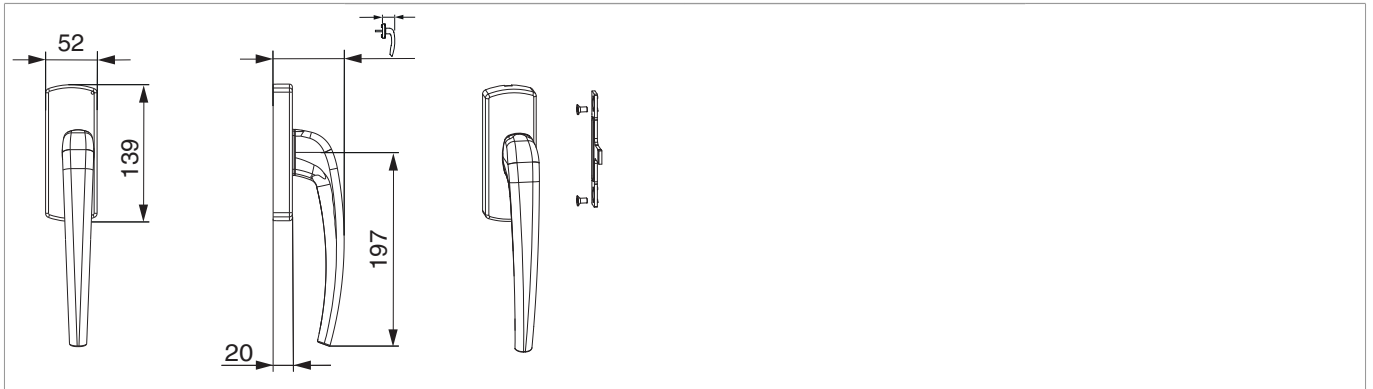

455687 - SKB-Z Griff mit Aufsatzgetrieb Standard Innengriff mit 45° Raste mit Nocken 4 mit Schrauben 4,8x45 mittelbronze C33 links mit Aufdruck Maco - Logo

Technische Zeichnung

							No
mittelbronze	C33	eloxiert	73	53	links	1	455687

**455687 - SKB-Z Griff mit Aufsatzgetrieb Standard
Innengriff mit 45° Raste mit Nocken 4 mit Schrauben
4,8x45 mittelbronze C33 links mit Aufdruck Maco - Logo**

Bohr- und Fräsbild

**455687 - SKB-Z Griff mit Aufsatztrieb Standard
Innengriff mit 45° Raste mit Nocken 4 mit Schrauben
4,8x45 mittelbronze C33 links mit Aufdruck Maco - Logo**