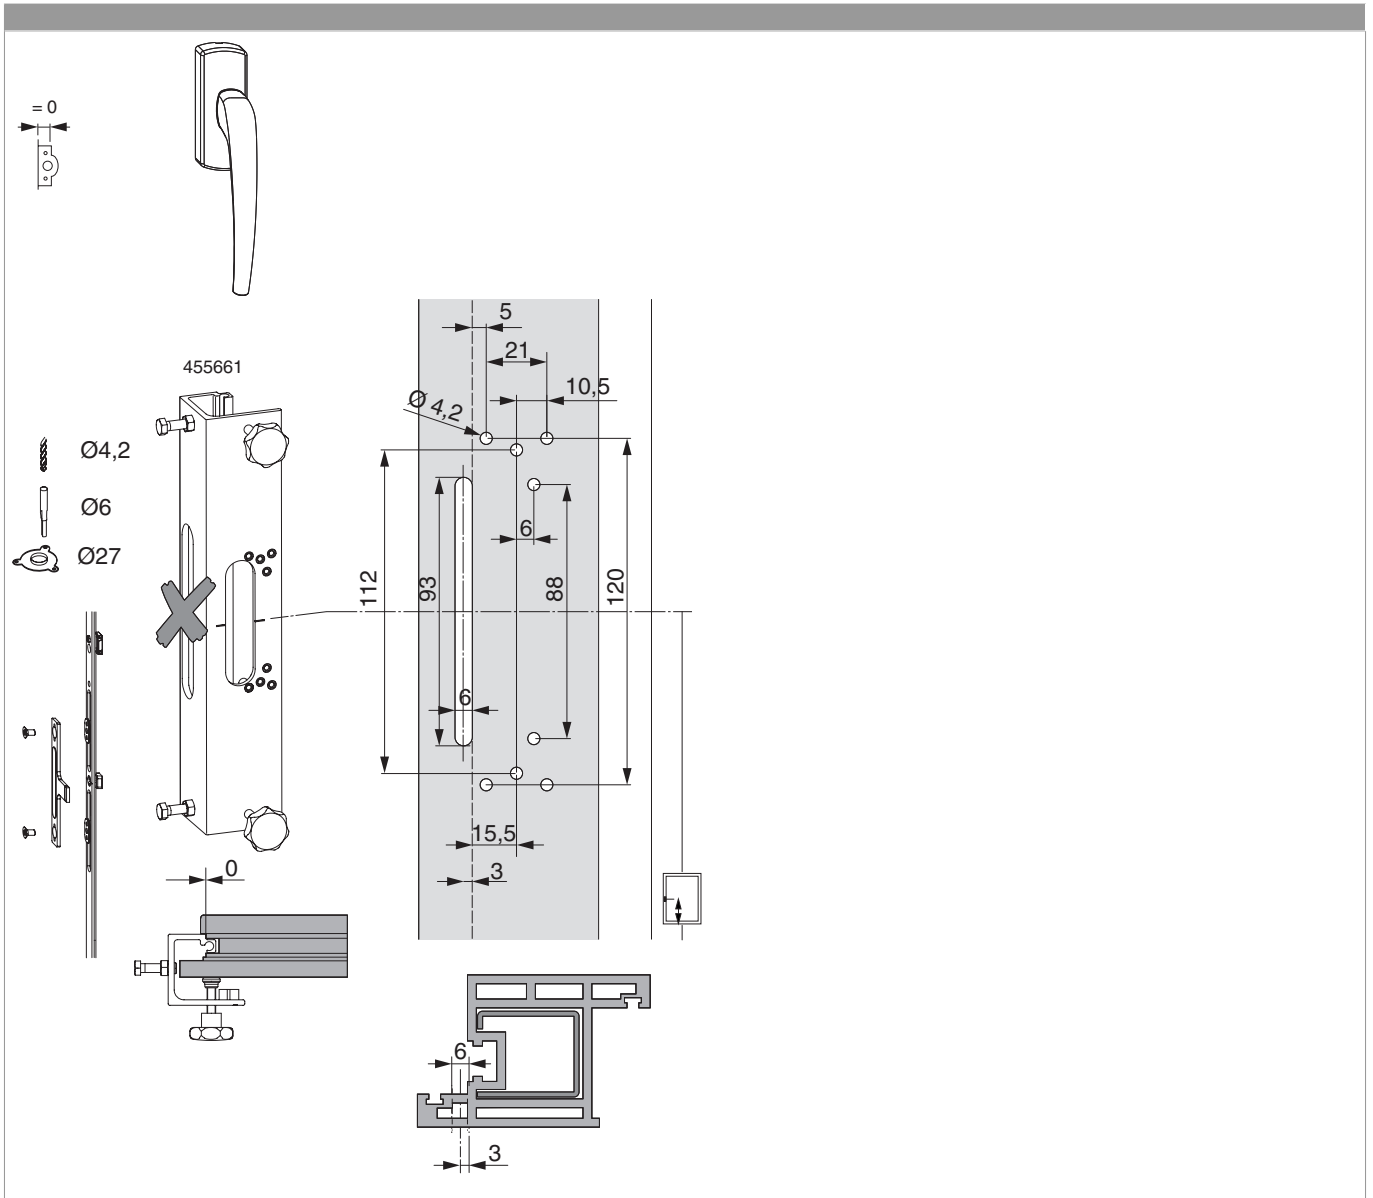

455688 - SKB-Z Griff mit Aufsatzgetrieb Standard Innengriff mit 45° Raste mit Nocken 4 mit Schrauben 4,8x45 mittelbronze C33 rechts mit Aufdruck Maco - Logo

Technische Zeichnung

							No
mittelbronze	C33	eloxiert	73	53	rechts	1	455688

455688 - SKB-Z Griff mit Aufsatzgetrieb Standard
Innengriff mit 45° Raste mit Nocken 4 mit Schrauben
4,8x45 mittelbronze C33 rechts mit Aufdruck Maco - Logo

Bohr- und Fräsbild

**455688 - SKB-Z Griff mit Aufsatztrieb Standard
Innengriff mit 45° Raste mit Nocken 4 mit Schrauben
4,8x45 mittelbronze C33 rechts mit Aufdruck Maco - Logo**

Montage

Griff DM 0