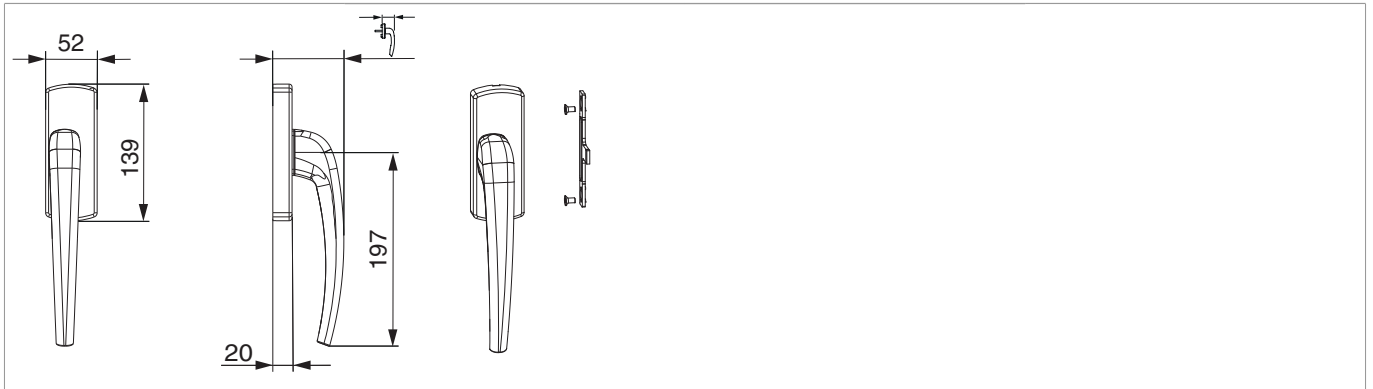

455688 - SKB-Z Griff mit Aufsatzgetrieb Standard Innengriff mit 45° Raste mit Nocken 4 mit Schrauben 4,8x45 mittelbronze C33 rechts mit Aufdruck Maco - Logo

Technische Zeichnung

							No
mittelbronze	C33	eloxiert	73	53	rechts	1	455688

455688 - SKB-Z Griff mit Aufsatzgetrieb Standard
Innengriff mit 45° Raste mit Nocken 4 mit Schrauben
4,8x45 mittelbronze C33 rechts mit Aufdruck Maco - Logo

Bohr- und Fräsbild

**455688 - SKB-Z Griff mit Aufsatztrieb Standard
Innengriff mit 45° Raste mit Nocken 4 mit Schrauben
4,8x45 mittelbronze C33 rechts mit Aufdruck Maco - Logo**