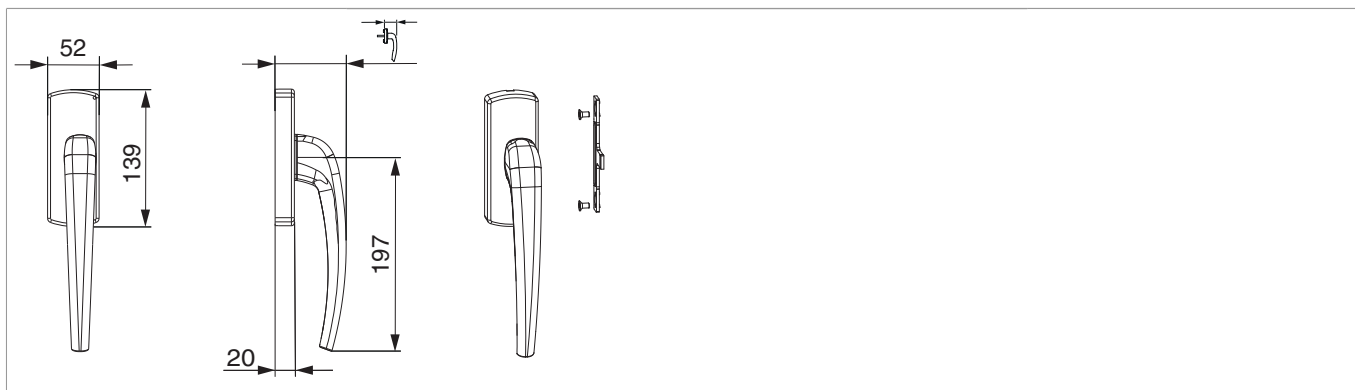

## 455689 - SKB-Z Griff mit Aufsatzgetrieb Standard Innengriff mit 45° Raste mit Nocken 4 mit Schrauben 4,8x45 cremeweiss RAL 9001 seidenglanz links mit Aufdruck Maco - Logo

### Technische Zeichnung

							<b>No</b>
cremeweiss	RAL 9001	pulverbeschichtet	73	53	links	1	455689

**455689 - SKB-Z Griff mit Aufsatzgetrieb Standard  
Innengriff mit 45° Raste mit Nocken 4 mit Schrauben  
4,8x45 cremeweiss RAL 9001 seidenglanz links mit  
Aufdruck Maco - Logo**

**Bohr- und Fräsbild**

**455689 - SKB-Z Griff mit Aufsatztrieb Standard  
Innengriff mit 45° Raste mit Nocken 4 mit Schrauben  
4,8x45 cremeweiss RAL 9001 seidenglanz links mit  
Aufdruck Maco - Logo**