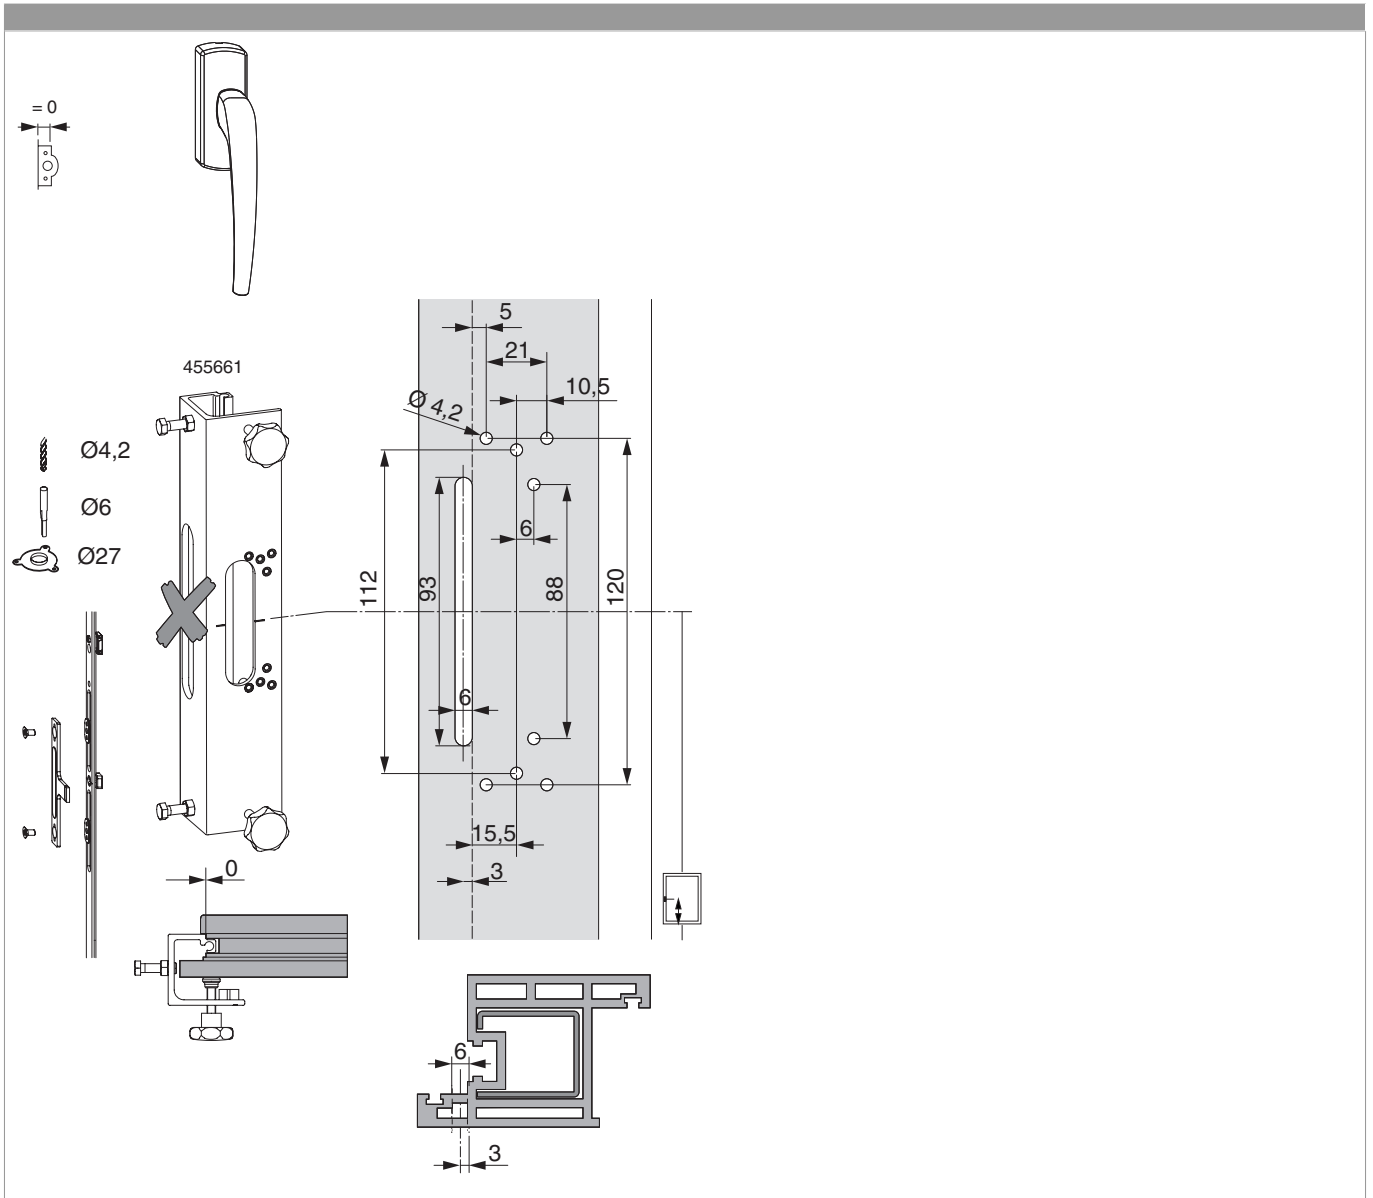

## 455689 - SKB-Z Griff mit Aufsatzgetrieb Standard Innengriff mit 45° Raste mit Nocken 4 mit Schrauben 4,8x45 cremeweiss RAL 9001 seidenglanz links mit Aufdruck Maco - Logo

### Technische Zeichnung

							<b>No</b>
cremeweiss	RAL 9001	pulverbeschichtet	73	53	links	1	455689

**455689 - SKB-Z Griff mit Aufsatzgetrieb Standard  
Innengriff mit 45° Raste mit Nocken 4 mit Schrauben  
4,8x45 cremeweiss RAL 9001 seidenglanz links mit  
Aufdruck Maco - Logo**

**Bohr- und Fräsbild**

**455689 - SKB-Z Griff mit Aufsatztrieb Standard  
Innengriff mit 45° Raste mit Nocken 4 mit Schrauben  
4,8x45 cremeweiss RAL 9001 seidenglanz links mit  
Aufdruck Maco - Logo**