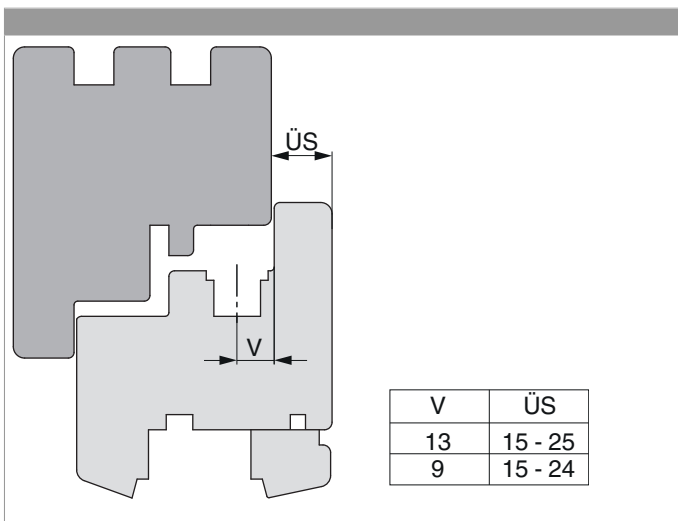

Anwendungsbereich