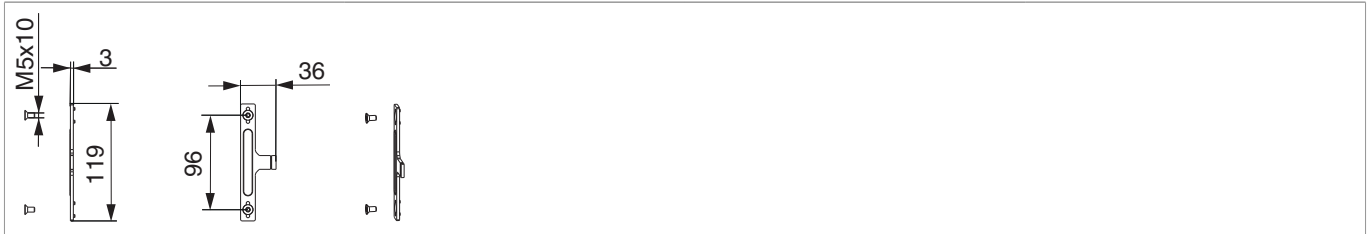

## 455697 - Kupplungslasche Griffgarnitur SKB-Z für 9 Versatz

### Technische Zeichnung

		<b>No</b>
für 9 Versatz	50	455697 <sup>1)</sup>

<sup>1)</sup> Überschlagsstärke von 15-24 mm