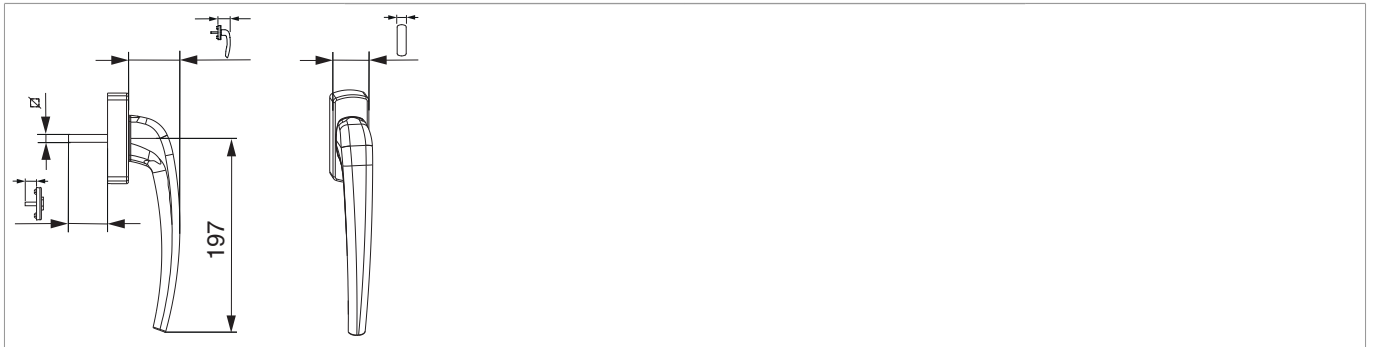

455773 - SKB-Z Griff Standard Innengriff mit 90° Raste mit Nocken 12 Stift 8x45 mit Schrauben M5x55 mittelbronze C33 mit Aufdruck Maco - Logo

Technische Zeichnung

mittelbronze C33	75	37	8	45	eloxiert	1	455773

455773 - SKB-Z Griff Standard Innengriff mit 90° Raste mit Nocken 12 Stift 8x45 mit Schrauben M5x55 mittelbronze C33 mit Aufdruck Maco - Logo

Bohr- und Fräsbild

455773 - SKB-Z Griff Standard Innengriff mit 90° Raste mit Nocken 12 Stift 8x45 mit Schrauben M5x55 mittelbronze C33 mit Aufdruck Maco - Logo