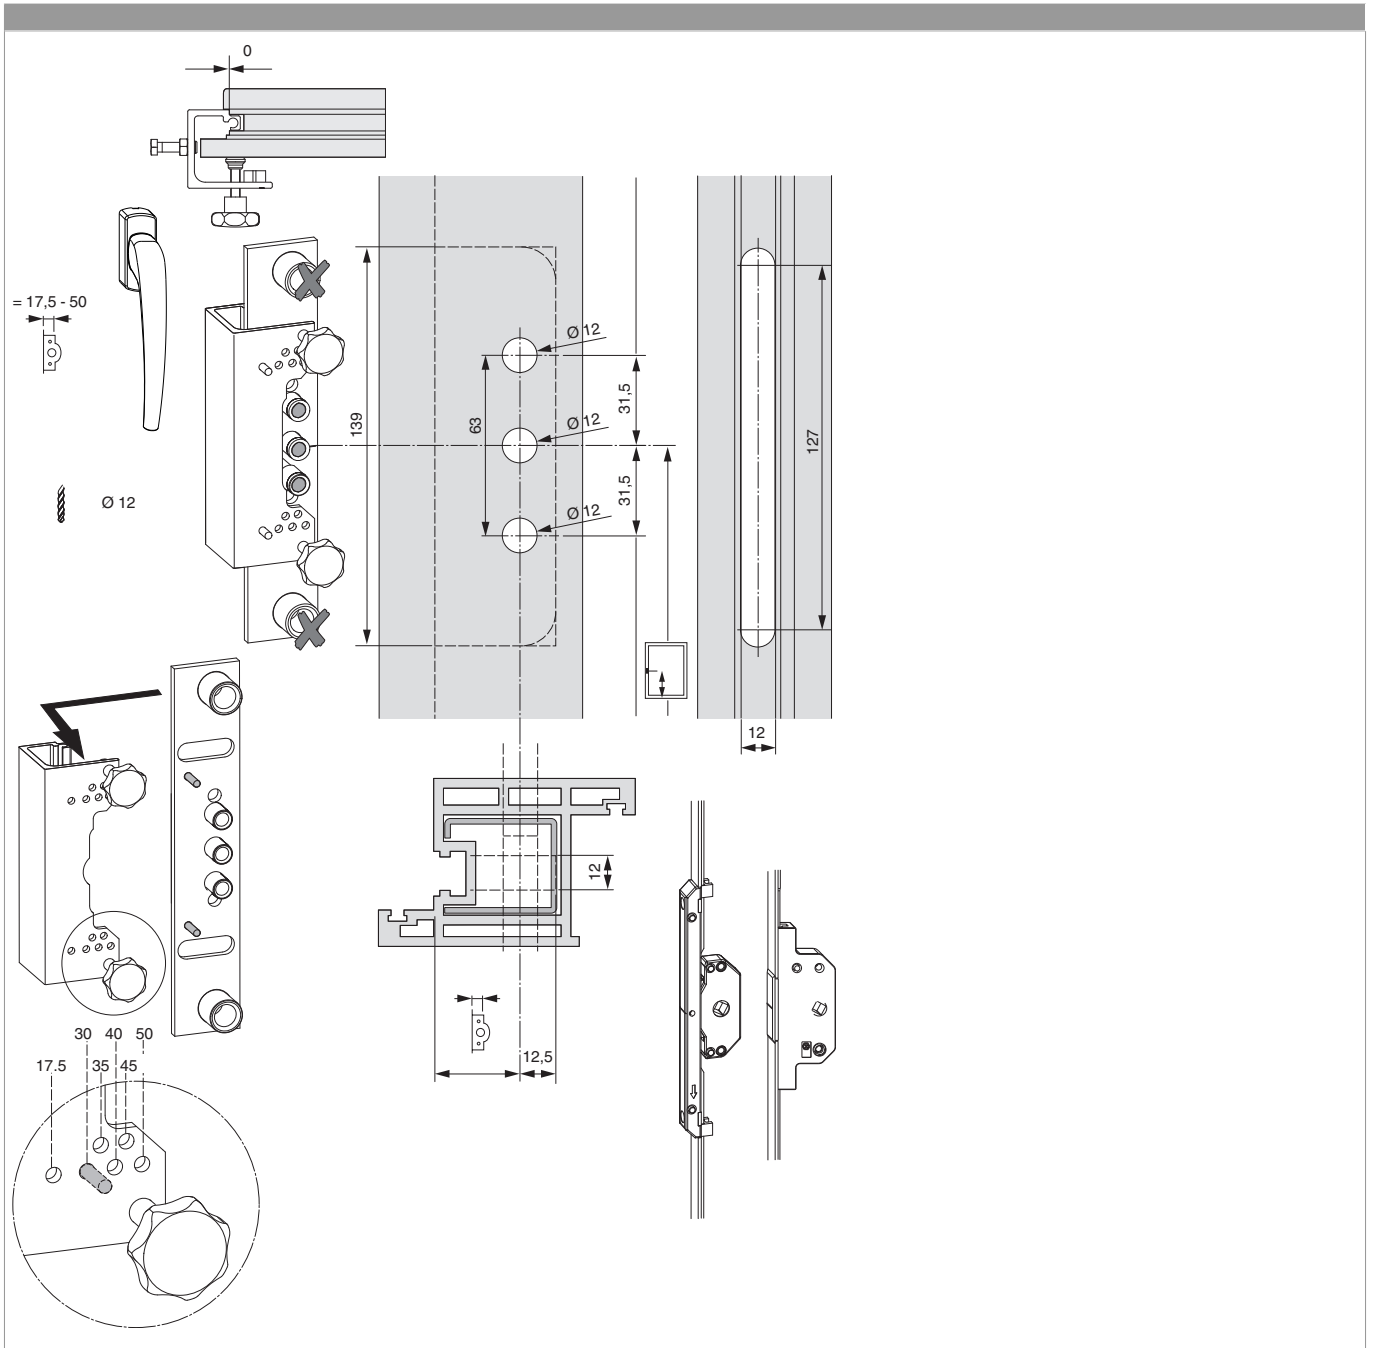

455773 - SKB-Z Griff Standard Innengriff mit 90° Raste mit Nocken 12 Stift 8x45 mit Schrauben M5x55 mittelbronze C33 mit Aufdruck Maco - Logo

Technische Zeichnung

mittelbronze C33	75	37	8	45	eloxiert	1	455773

455773 - SKB-Z Griff Standard Innengriff mit 90° Raste mit Nocken 12 Stift 8x45 mit Schrauben M5x55 mittelbronze C33 mit Aufdruck Maco - Logo

Bohr- und Fräsbild

455773 - SKB-Z Griff Standard Innengriff mit 90° Raste mit Nocken 12 Stift 8x45 mit Schrauben M5x55 mittelbronze C33 mit Aufdruck Maco - Logo

Montage

Griff DM 17,5