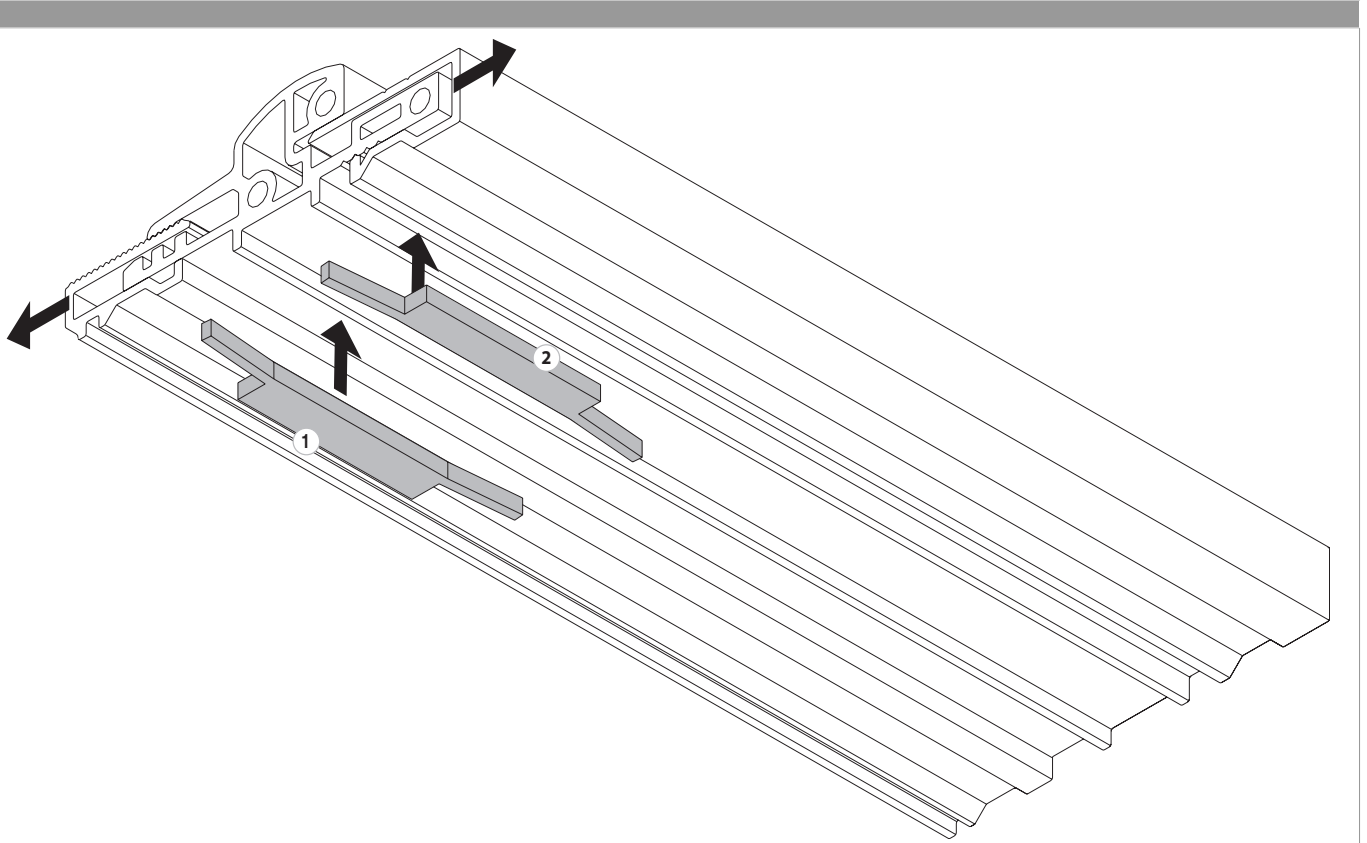

457743 - Abstandhalter für Bodentürschwelle innen für Falztiefe 20 mm

Technische Zeichnung

			B		No
	innen	für Falztiefe 20 mm	4,8	100	457743

Einstellung der Breite der Schiene

Für die Auswahl der Abstandhalter Tabelle unten beachten:

- ① = Abstandhalter außen
- ② = Abstandhalter innen (Falztiefe B)

457743 - Abstandhalter für Bodentürschwelle innen für Falztiefe 20 mm

Abstandhalter außen

Abstandhalter innen

Tabelle für Schiene 58-76

	B = 18		B = 20		B = 22		B = 24	
	①	②	①	②	①	②	①	②
L = 68	D	18	C	20	B	22	A	24
L = 70	E	18	D	20	C	22	B	24
L = 72	-	-	E	20	D	22	C	24
L = 74	-	-	-	-	E	22	D	24
L = 76	-	-	-	-	-	-	E	24