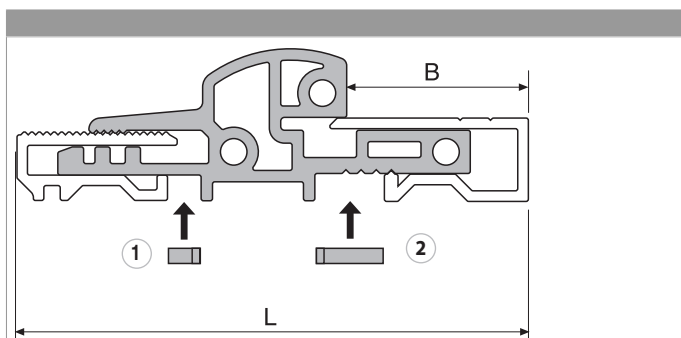

457743 - Abstandhalter für Bodentürschwelle innen für Falztiefe 20 mm

Technische Zeichnung

			B		No
	innen	für Falztiefe 20 mm	4,8	100	457743

Einstellung der Breite der Schiene

Für die Auswahl der Abstandhalter Tabelle unten beachten:

- ① = Abstandhalter außen
- ② = Abstandhalter innen (Falztiefe B)

457743 - Abstandhalter für Bodentürschwelle innen für Falztiefe 20 mm

Abstandhalter außen

Abstandhalter innen

Tabelle für Schiene 58-76

	B = 18		B = 20		B = 22		B = 24	
	①	②	①	②	①	②	①	②
L = 68	D	18	C	20	B	22	A	24
L = 70	E	18	D	20	C	22	B	24
L = 72	-	-	E	20	D	22	C	24
L = 74	-	-	-	-	E	22	D	24
L = 76	-	-	-	-	-	-	E	24