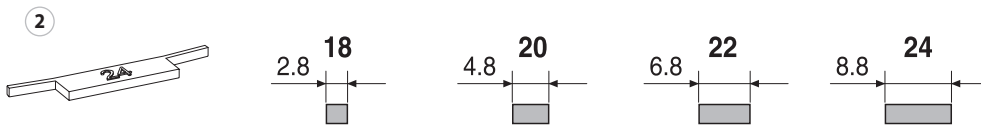

- ① = Abstandhalter außen
- ② = Abstandhalter innen (Falztiefe B)

457743 - Abstandhalter für Bodentürschwelle innen für Falztiefe 20 mm

Abstandhalter außen

Abstandhalter innen

Tabelle für Schiene 58-76

	B = 18		B = 20		B = 22		B = 24	
	①	②	①	②	①	②	①	②
L = 68	D	18	C	20	B	22	A	24
L = 70	E	18	D	20	C	22	B	24
L = 72	-	-	E	20	D	22	C	24
L = 74	-	-	-	-	E	22	D	24
L = 76	-	-	-	-	-	-	E	24