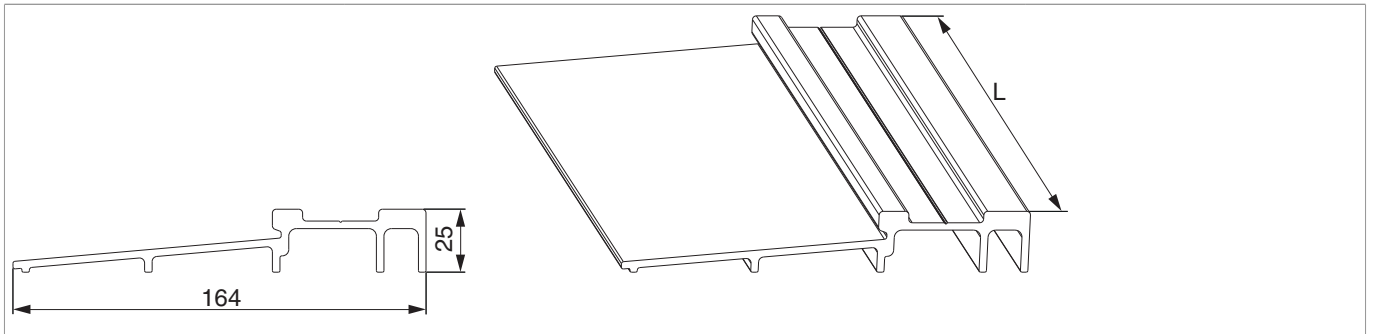

462533 - Rahmenabdeckung HS GFK B=164 mm H=25 mm L=2.500mm Silber

Technische Zeichnung

			L		No
Silber	Rahmenabdeckung HS GFK	B=164 mm H=25 mm	2.500	1	462533