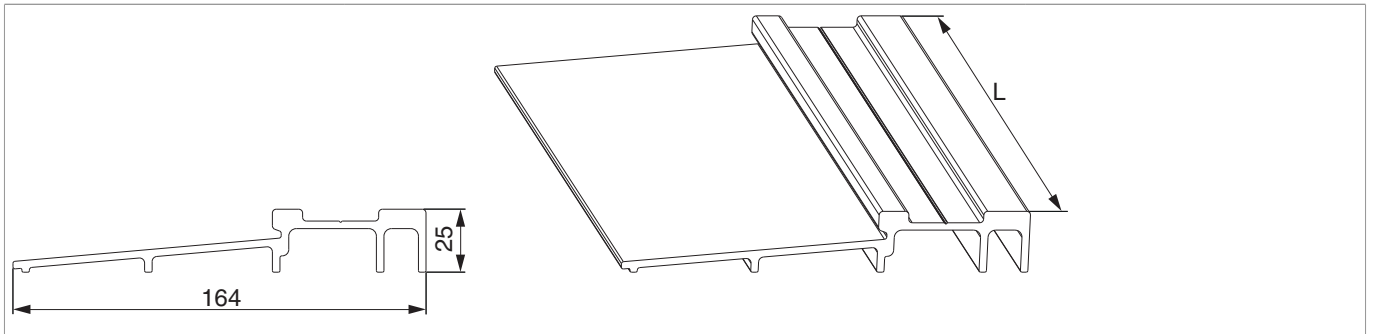

## 462535 - Rahmenabdeckung HS GFK B=164 mm H=25 mm L=5.000mm Silber

### Technische Zeichnung

			L		No
Silber	Rahmenabdeckung HS GFK	B=164 mm H=25 mm	5.000	1	462535