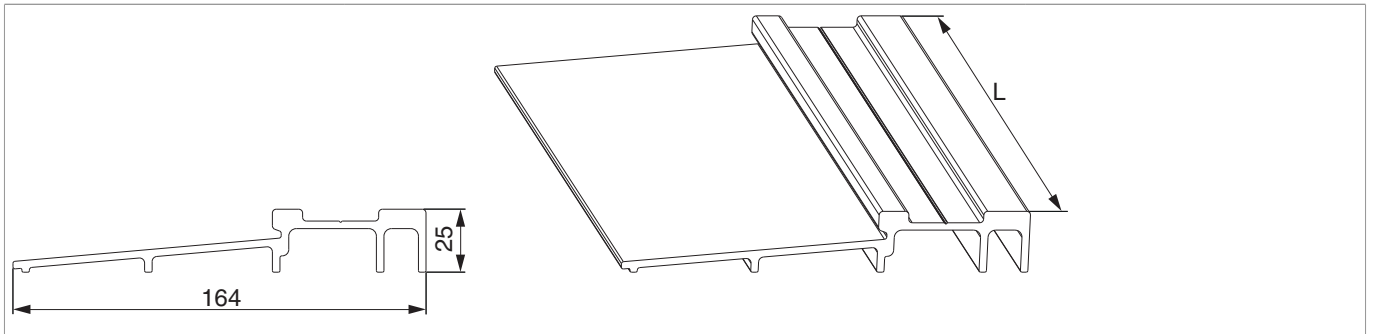

462536 - Rahmenabdeckung HS GFK B=164 mm H=25 mm L=6.500mm Silber

Technische Zeichnung

			L		No
Silber	Rahmenabdeckung HS GFK	B=164 mm H=25 mm	6.500	1	462536