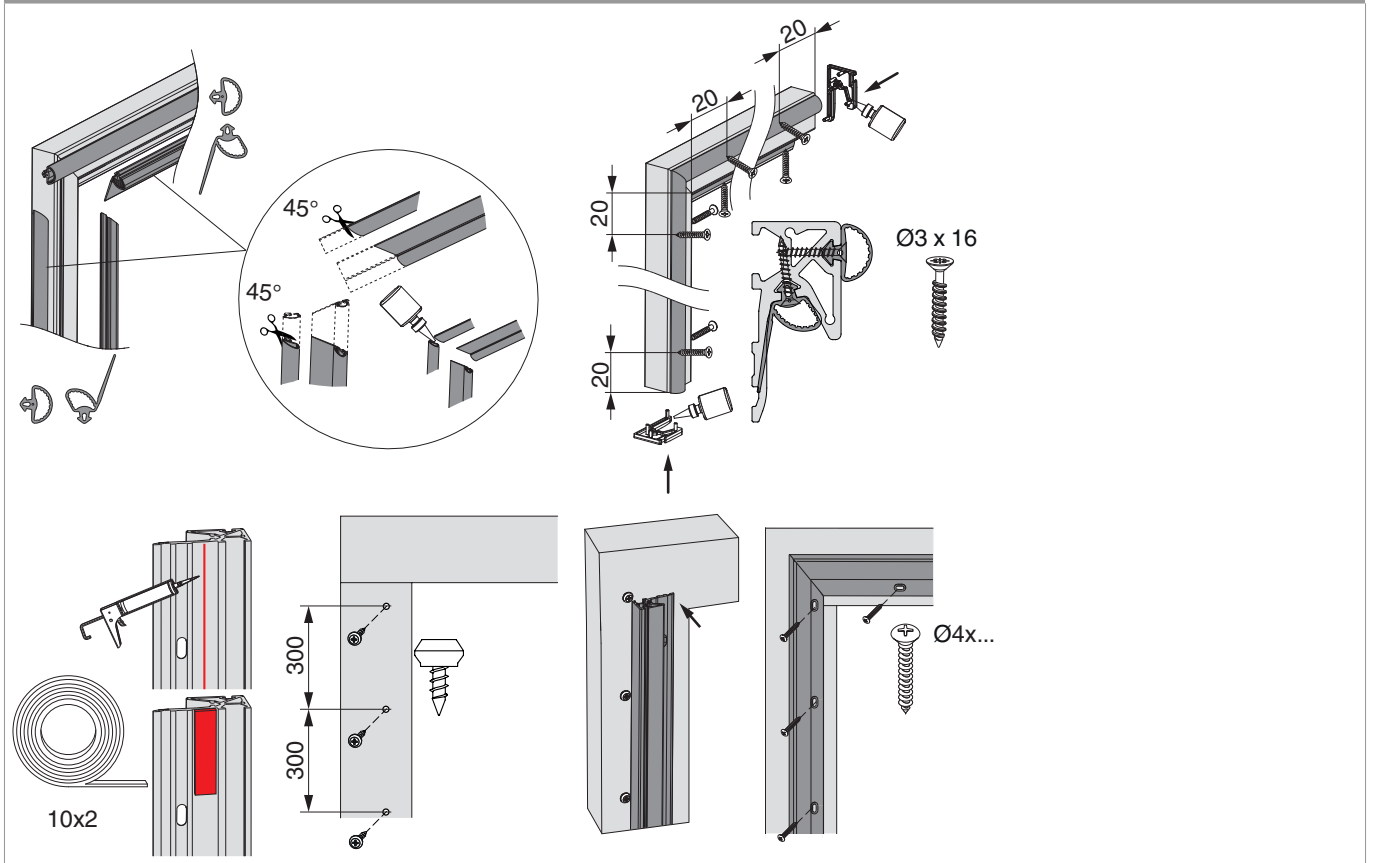

466921 - HS-Dichtungsschiene in KU für Flügelabstand 28 mm Weiß L=3.500mm

Technische Zeichnung

		L		No
HS-Dichtungsschiene in KU für Flügelabstand 28 mm	Weiß	3.500	1	466921

Montage

am Flügel

466921 - HS-Dichtungsschiene in KU für Flügelabstand 28 mm Weiß L=3.500mm

am Rahmen

466921 - HS-Dichtungsschiene in KU für Flügelabstand 28 mm Weiß L=3.500mm