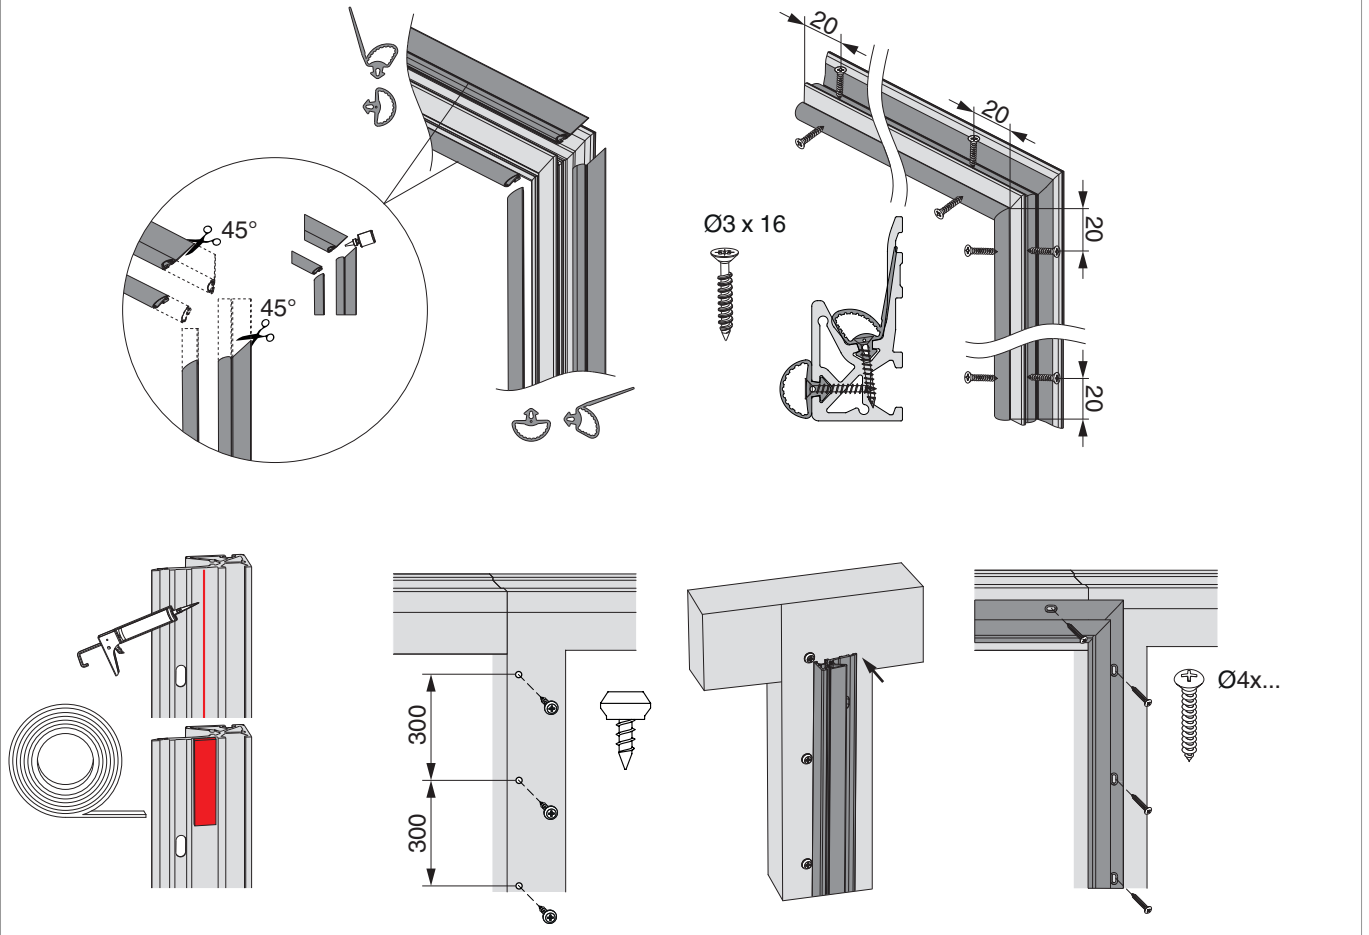

466921 - HS-Dichtungsschiene in KU für Flügelabstand 28 mm Weiß L=3.500mm

Technische Zeichnung

		L		No
HS-Dichtungsschiene in KU für Flügelabstand 28 mm	Weiß	3.500	1	466921

Montage

am Flügel

466921 - HS-Dichtungsschiene in KU für Flügelabstand 28 mm Weiß L=3.500mm

am Rahmen

466921 - HS-Dichtungsschiene in KU für Flügelabstand 28 mm Weiß L=3.500mm