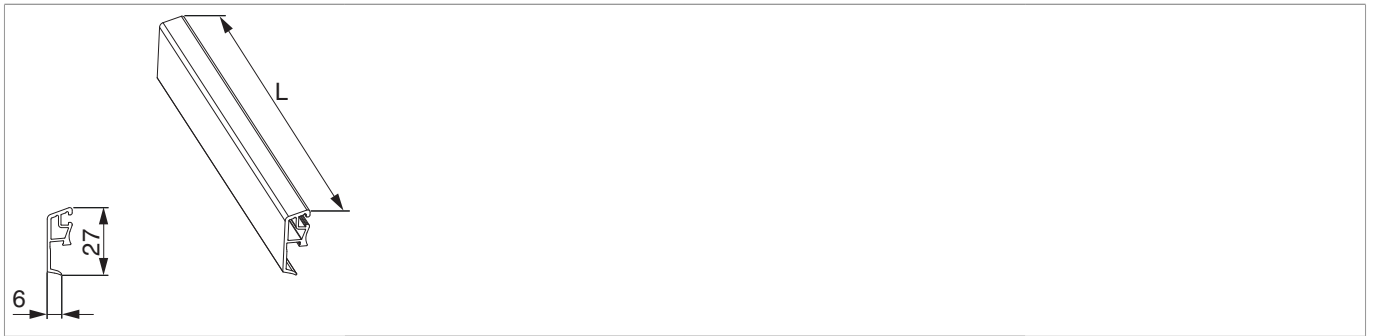

467770 - Abdeckleiste ALU für Rahmenlose Fixverglasung Holz/ ALU L=2.500mm Silber

Technische Zeichnung

		L		No
Silber	Abdeckleiste ALU	2.500	1	467770