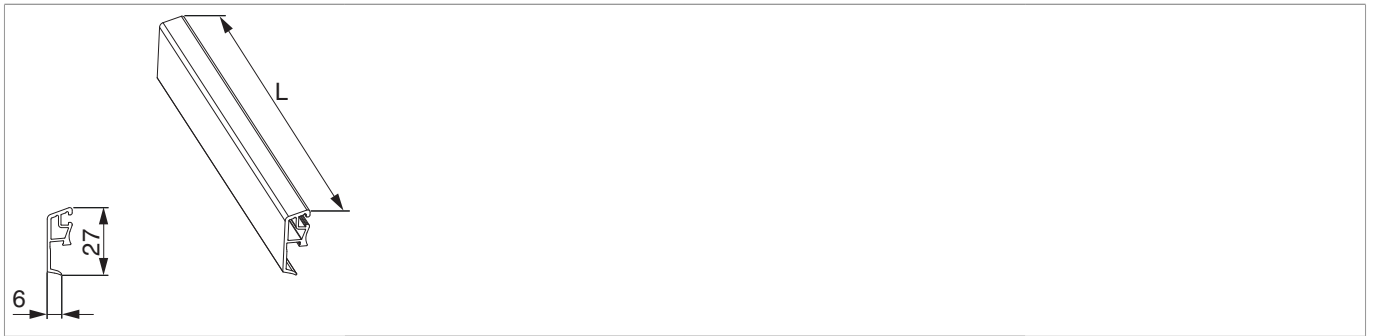

467772 - Abdeckleiste ALU für Rahmenlose Fixverglasung Holz/ ALU L=2.500mm Blank

Technische Zeichnung

		L		No
Blank	Abdeckleiste ALU	2.500	1	467772