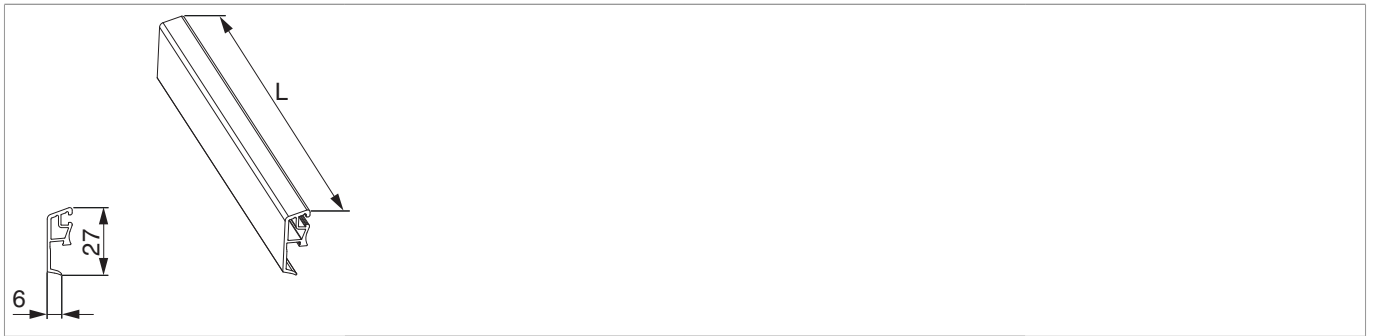

467773 - Abdeckleiste ALU für Rahmenlose Fixverglasung Holz/ ALU L=5.000mm Blank

Technische Zeichnung

		L		No
Blank	Abdeckleiste ALU	5.000	1	467773