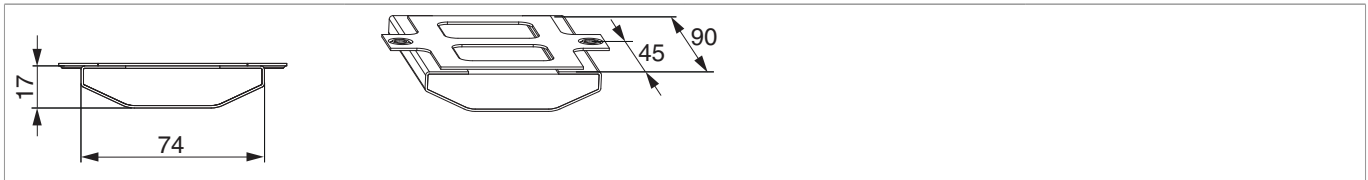

469574 - Dichtungsbrücke HS 15 mm Luft FT= B=mm 90

Technische Zeichnung

	L		N ^o
15 mm Luft	90	10	469574

Montage