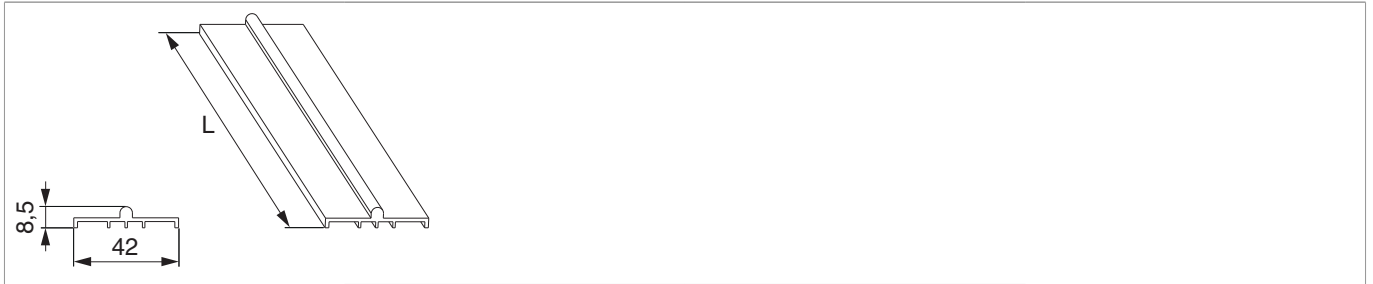

## N20213 - Untere Laufschiene HS flach L=2.500mm Silber

### Technische Zeichnung

	L		No
Silber	2.500	1	N20213