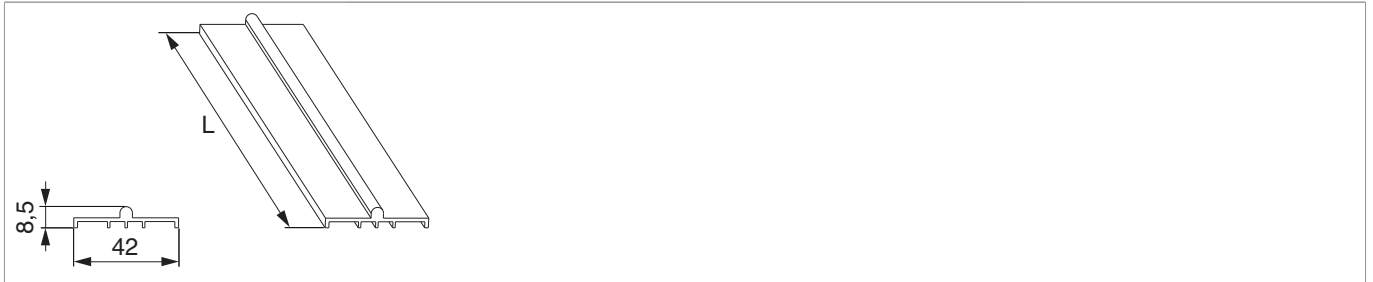

N20214 - Untere Laufschiene HS flach L=3.500mm Silber

Technische Zeichnung

	L		No
Silber	3.500	1	N20214