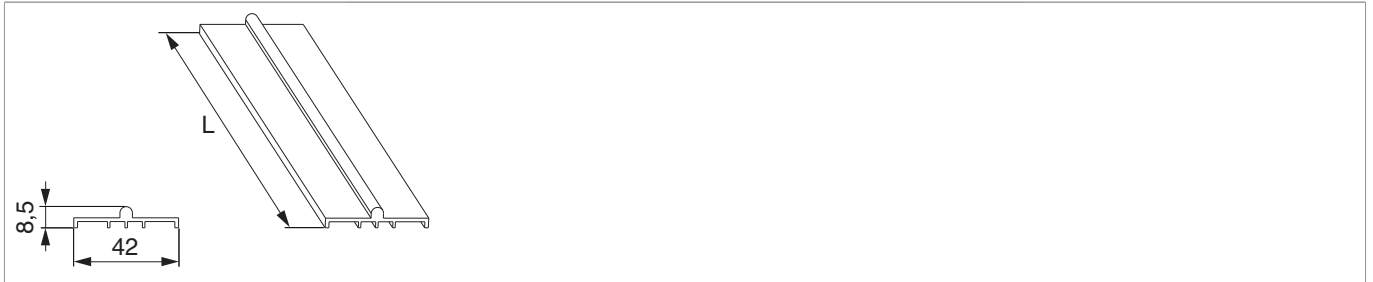

N20215 - Untere Laufschiene HS flach L=5.000mm Silber

Technische Zeichnung

	L		No
Silber	5.000	1	N20215