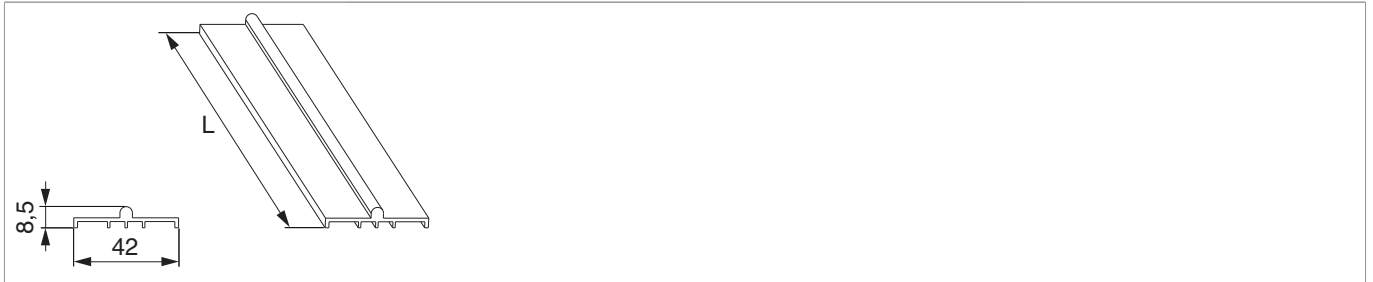

N20216 - Untere Laufschiene HS flach L=6.500mm Silber

Technische Zeichnung

	L		No
Silber	6.500	1	N20216