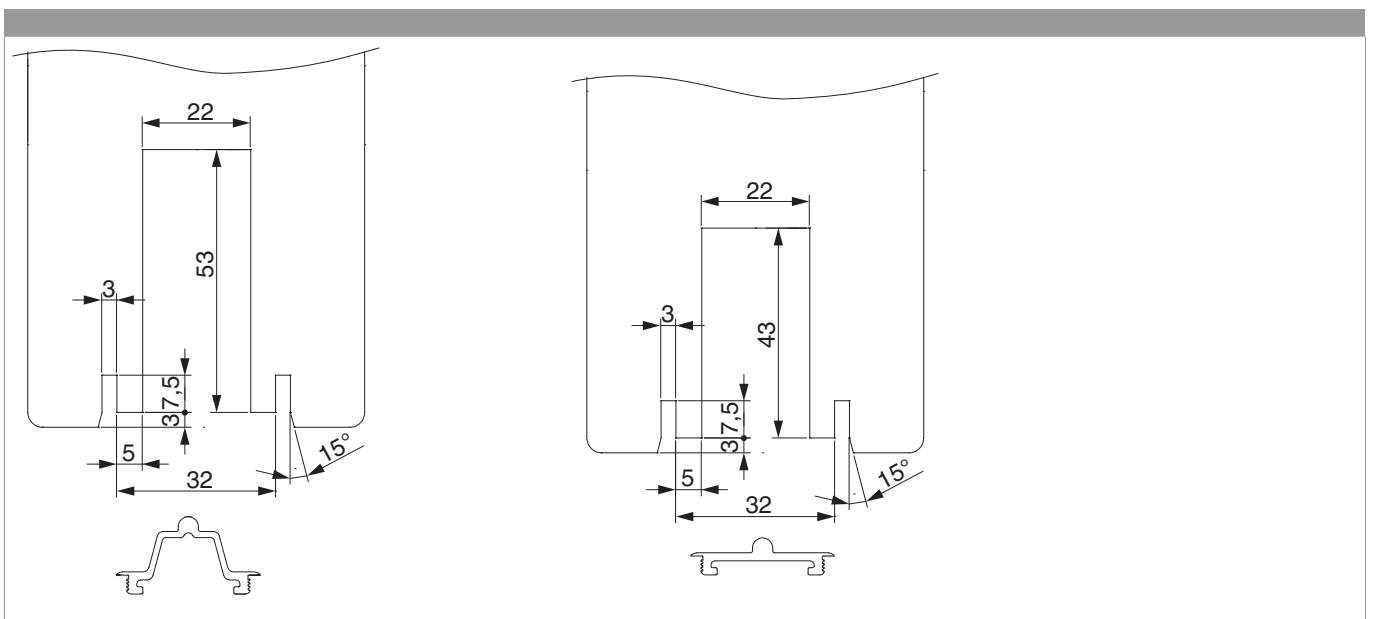

105973 - Packung Zusatzlaufwagen HS 400kg Hubkraftunterstützung Nut 22x42 Tricoat-Evo

			400	1	No 105973
Packung Zusatzlaufwagen	ohne Zubehör	Tricoat-Evo			

Fräsung

Anwendungsbereich

105973 - Packung Zusatzlaufwagen HS 400kg Hubkraftunterstützung Nut 22x42 Tricoat-Evo

Montage