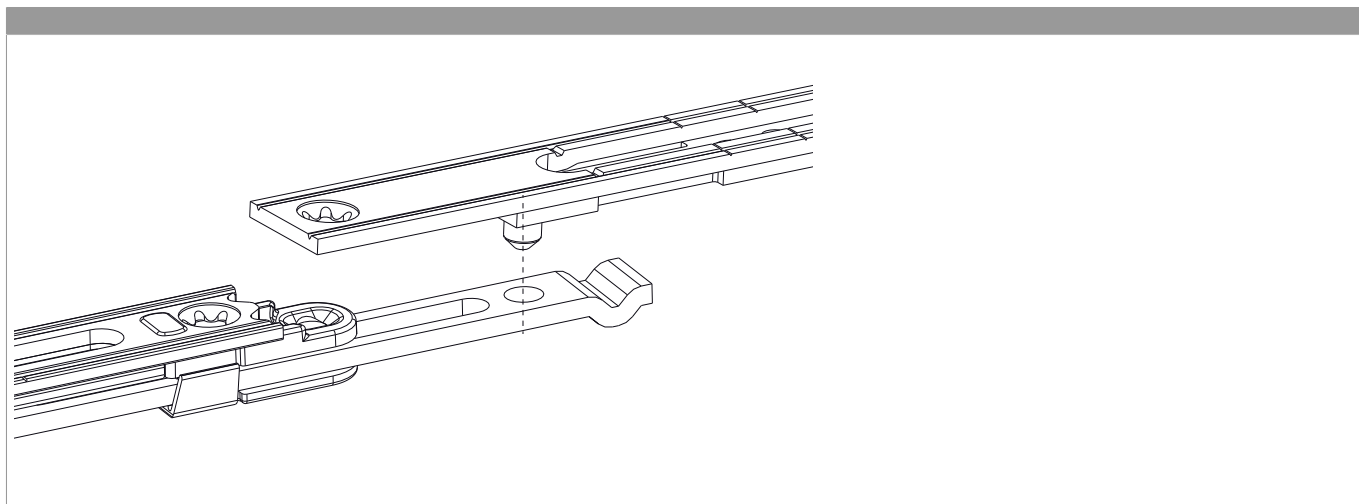

206630 - MM Stulpverlängerung verlängerbar 140 ohne Zapfen silber

Technische Zeichnung

				L		N ^o
Silber	Stulpverlängerung verlängerbar MM	140		138,5	20	206630

Schraubpositionstabelle

N ^o		1	2	3	4
206630	2	7	131,5		

Zapfensitztablelle

N ^o		Z1	Z2
206630	0		

Loch-Stift-Verbindung

206630 - MM Stulpverlängerung verlängerbar 140 ohne Zapfen silber

Loch-Stift-Verbindung mit Zahnkasten