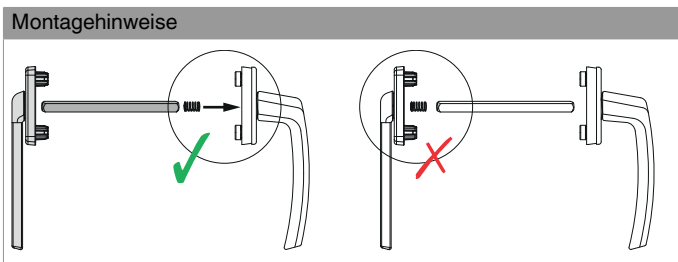

105751 - Stift, Schrauben und Feder für Griff- und Rosettengarnitur flach 72-82 mm

Technische Zeichnung

			No
Stift, Schrauben und Feder für Griff- und Rosettengarnitur flach	72-82	10	105751

Montage

Bedienung