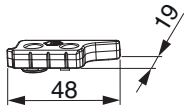

356959 - Hebeteil MM mit Positionszapfen 12x3 mm Eurofalz 20 mm Schrägverschraubung rechts Silber

Technische Zeichnung

			L	B	H		No
Silber	Schrägverschraubung	rechts	48	19	8	100	356959

Profilschnitte

12L 20FT - 1fig.

**356959 - Hebeteil MM mit Positionzapfen 12x3 mm
Eurofalz 20 mm Schrägverschraubung rechts Silber**

12L 20FT - 2fig.

356959 - Hebeteil MM mit Positionszapfen 12x3 mm Eurofalz 20 mm Schrägverschraubung rechts Silber

Positionierung Hebetelle