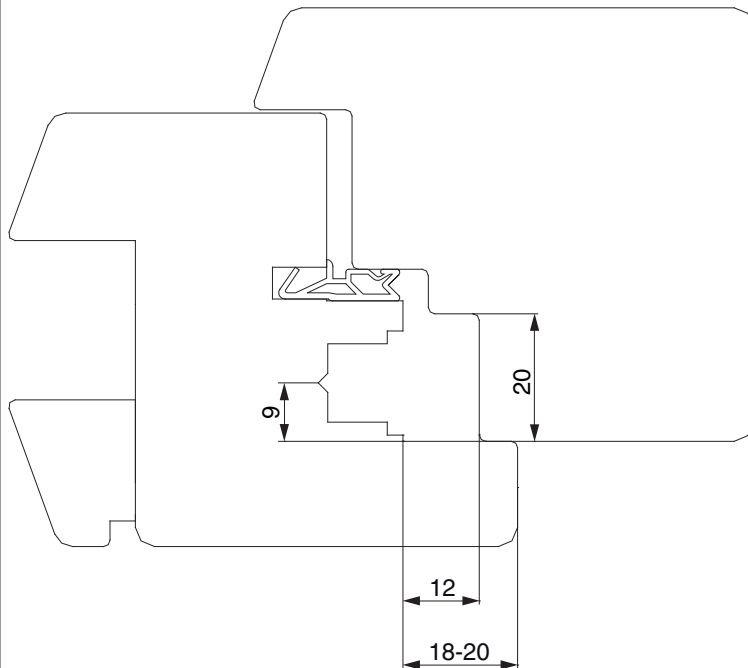

356959 - Hebeteil MM mit Positionszapfen 12x3 mm Eurofalz 20 mm Schrägverschraubung rechts Silber

Technische Zeichnung

			L	B	H		No
Silber	Schrägverschraubung	rechts	48	19	8	100	356959

Profilschnitte

12L 20FT - 1fig.

**356959 - Hebeteil MM mit Positionzapfen 12x3 mm
Eurofalz 20 mm Schrägverschraubung rechts Silber**

12L 20FT - 2fig.

356959 - Hebeteil MM mit Positionszapfen 12x3 mm Eurofalz 20 mm Schrägverschraubung rechts Silber

Positionierung Hebetelle