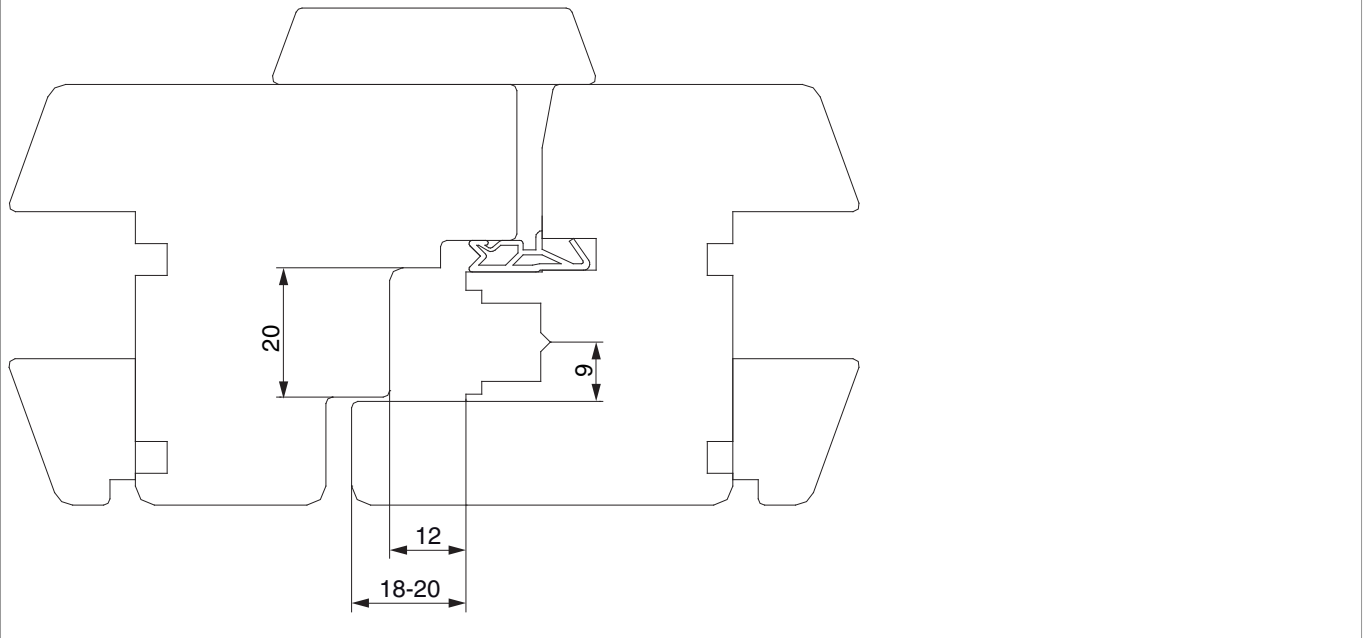

356959 - Hebeteil MM mit Positionszapfen 12x3 mm Eurofalz 20 mm Schrägverschraubung rechts Silber

Technische Zeichnung

			L	B	H		No
Silber	Schrägverschraubung	rechts	48	19	8	100	356959

Profilschnitte

12L 20FT - 1fig.

**356959 - Hebeteil MM mit Positionzapfen 12x3 mm
Eurofalz 20 mm Schrägverschraubung rechts Silber**

12L 20FT - 2fig.

356959 - Hebeteil MM mit Positionszapfen 12x3 mm Eurofalz 20 mm Schrägverschraubung rechts Silber

Positionierung Hebetelle