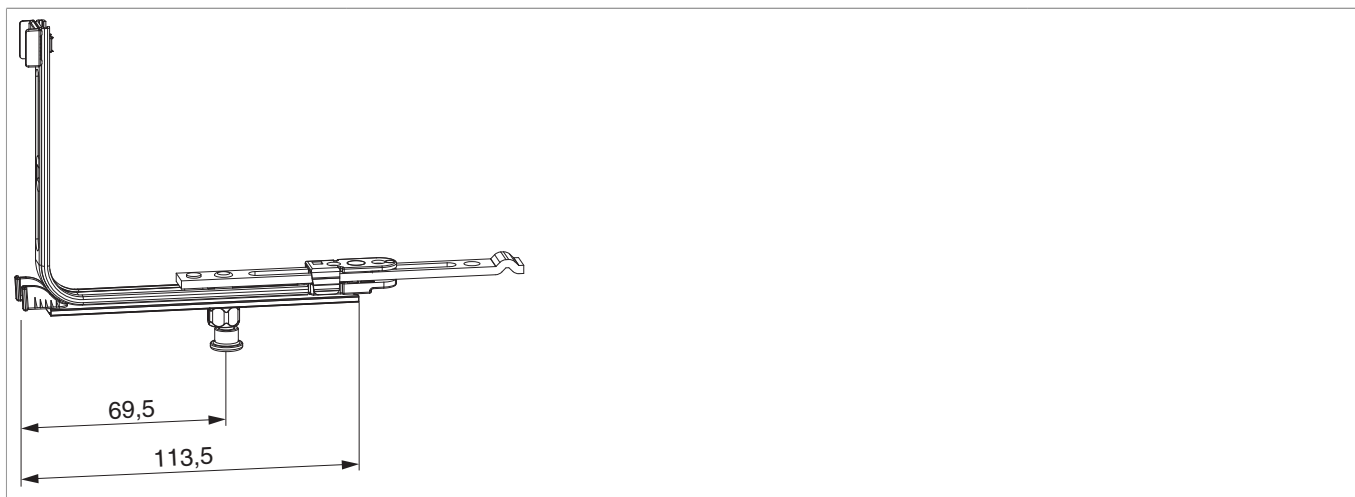

## 209881 - MM Eckumlenkung waagrecht für Bodenschwelle verlängerbar mit i.S. 18L FFB 260-1.800 silber

### Technische Zeichnung

						<b>No</b>
Silber	Eckumlenkung MM für Bodenschwelle	für 18 mm Falzluft	260 - 1.800		50	<a href="#">209881</a>

### Schraubpositionstabelle

<b>No</b>		1	2	3		4	5
<a href="#">209881</a>	2	106,5	121,5		0		

### Zapfensitztablelle

<b>No</b>		Z1		Z2
<a href="#">209881</a>	1	69,5	0	

209881 - MM Eckumlenkung waagrecht für Bodenschwelle  
verlängerbar mit i.S. 18L FFB 260-1.800 silber

Anpressdruckeinstellung