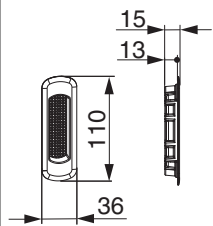

358341 - HS Muschelgriff Standard kurz Einfrästiefe 13 mm silber F1 seidenglanz

Technische Zeichnung

				No
silber F1	13	lackiert	10	358341

Produktbild

358341 - HS Muschelgriff Standard kurz Einfrästiefe 13 mm silber F1 seidenglanz

Bohr- und Fräsbild

Maßangaben