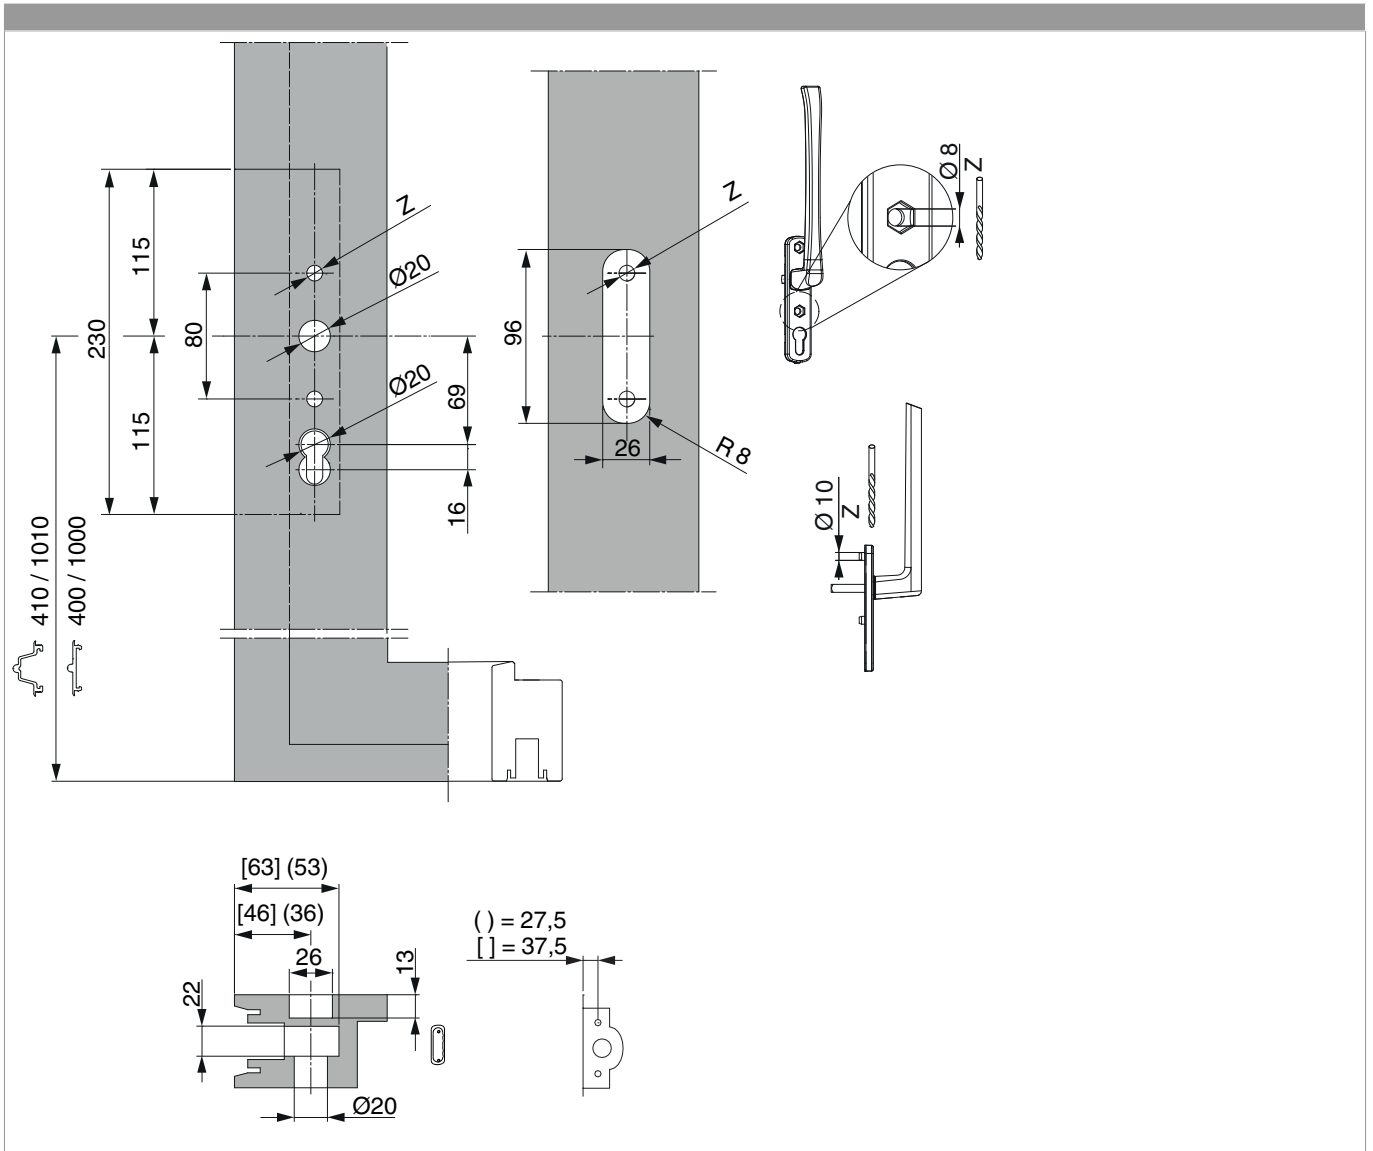

358341 - HS Muschelgriff Standard kurz Einfrästiefe 13 mm silber F1 seidenglanz

Technische Zeichnung

				No
silber F1	13	lackiert	10	358341

Produktbild

358341 - HS Muschelgriff Standard kurz Einfrästiefe 13 mm silber F1 seidenglanz

Bohr- und Fräsbild

Maßangaben