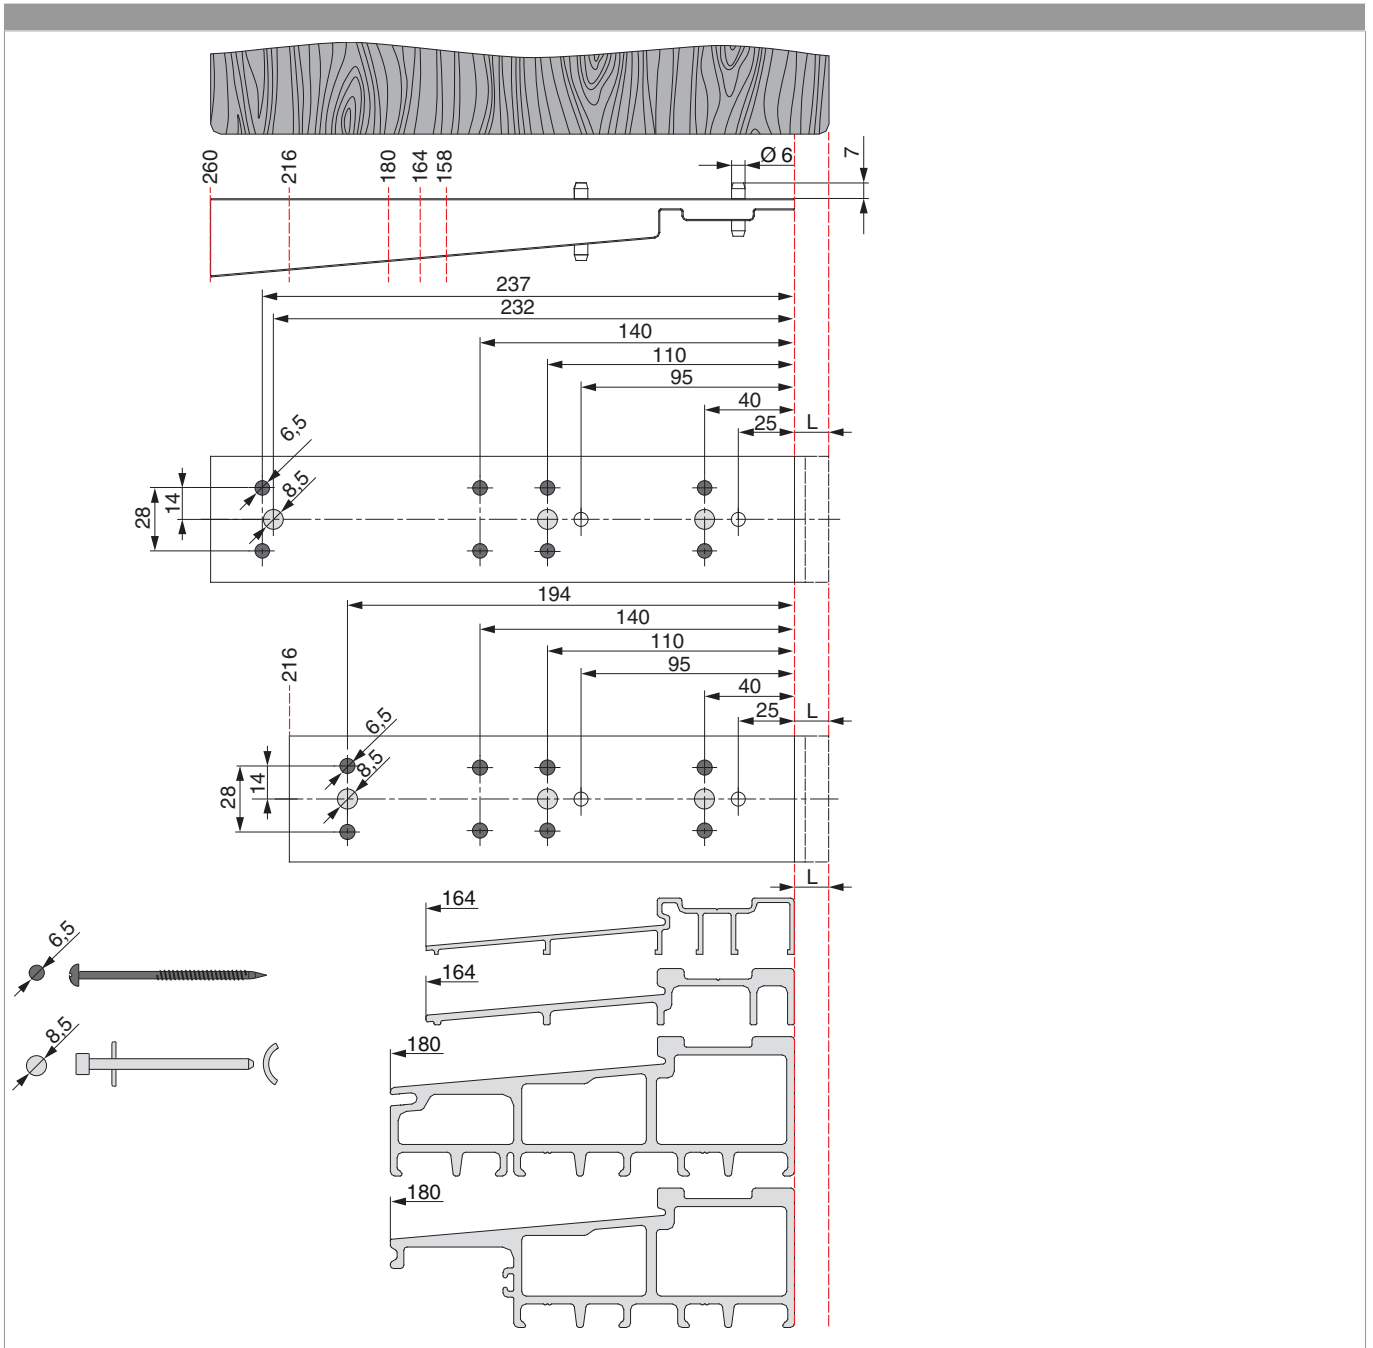

362792 - Verbindungsplatte für Fibertherm 180/56 Silber

Technische Zeichnung

				No
Verbindungsplatte für Fibertherm	180/56	Silber	10	362792

Bohrbild

362792 - Verbindungsplatte für Fibertherm 180/56 Silber

Montage

362792 - Verbindungsplatte für Fibertherm 180/56 Silber