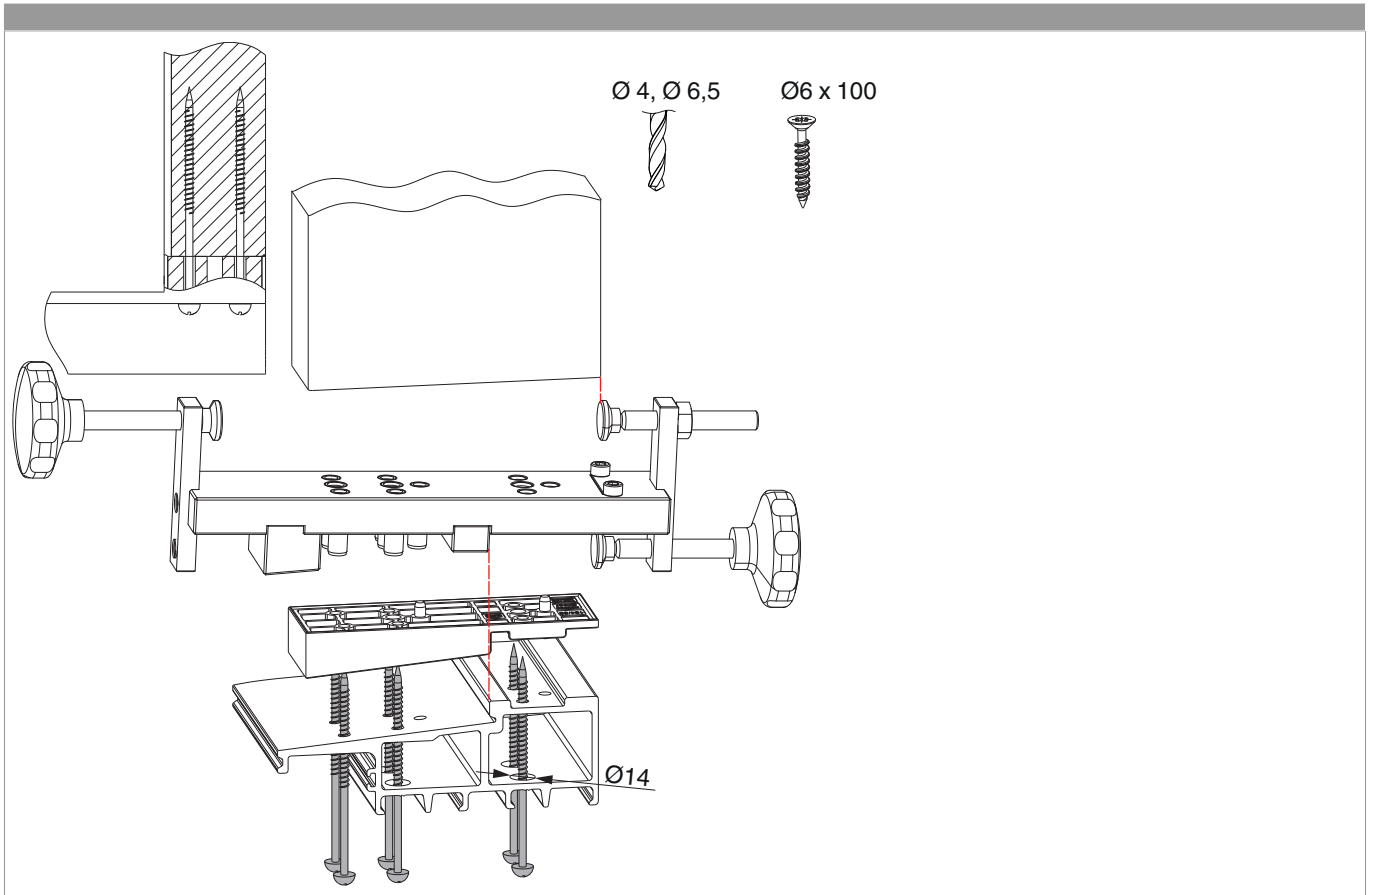

362792 - Verbindungsplatte für Fibertherm 180/56 Silber

Technische Zeichnung

				No
Verbindungsplatte für Fibertherm	180/56	Silber	10	362792

Bohrbild

362792 - Verbindungsplatte für Fibertherm 180/56 Silber

Montage

362792 - Verbindungsplatte für Fibertherm 180/56 Silber