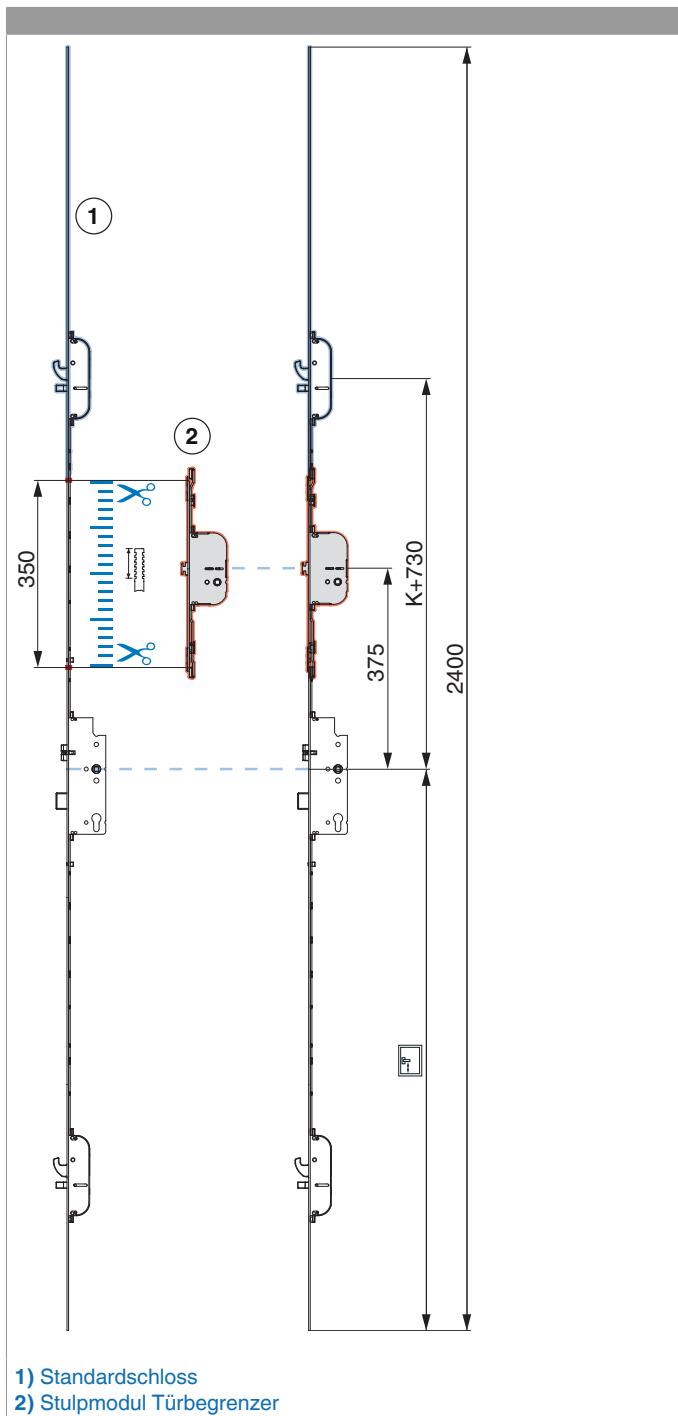

214032 - Stulpmodul mit TB DM 45 Silber F-350x24/16 PT-M

			L		No
Stulpmodul mit TB Silber	F	DM 45	350	5	214032

Positionierung

214032 - Stulpmodul mit TB DM 45 Silber F-350x24/16 PT-
M