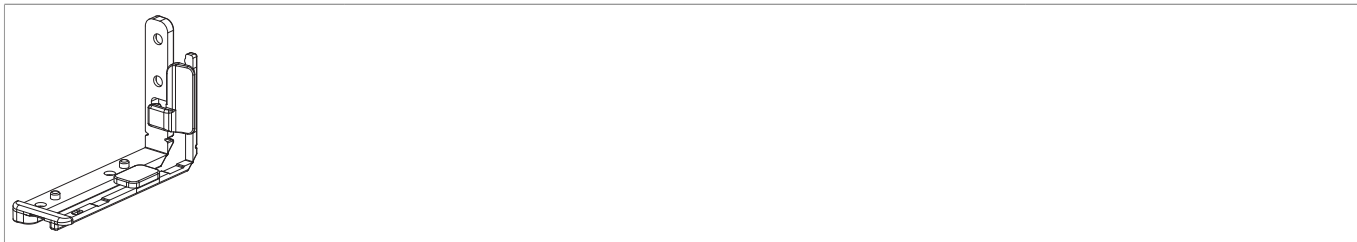

364074 - Unterlage Ecklager rechts / Scherenlager links für Multi Power Typ07 Grau F1

Technische Zeichnung

					No
Grau F1	Typ07 für Multi Power	Salamander 2D + 3D + MD + Streamline 76	Ecklager rechts / Scherenlager links	100	364074