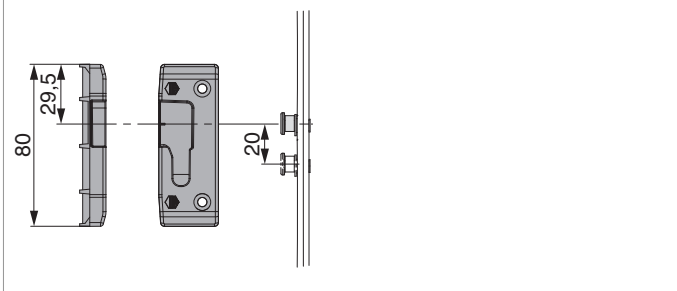

354992 - i.S. Schließteil ZA rechts - 1 mm Anpressdruck für PVC Silber

		L	B		N ^o
i.S. Schließteil ZA rechts - 1 mm Anpressdruck für PVC Silber	rechts	80	29,5	20	354992

Positionierung der Schließteile

Schließteile i.S.

Bohr- und Fräsbild

Schließteile i.S.