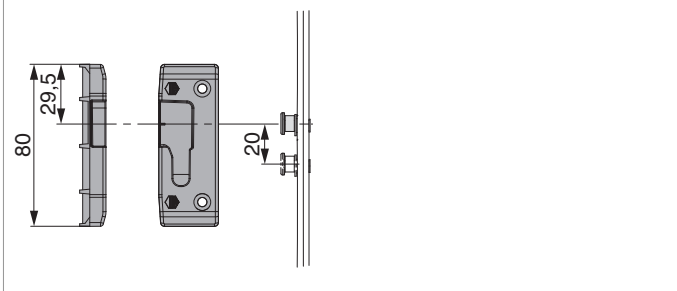

355005 - i.S. Schließteil ZA links - 1 mm Anpressdruck für PVC Silber

| | | L | B | | No |
|--|-------|----|------|----|--------|
| i.S. Schließteil ZA links - 1 mm Anpressdruck für PVC Silber | links | 80 | 29,5 | 20 | 355005 |

Positionierung der Schließteile

Schließteile i.S.

Bohr- und Fräsbild

Schließteile i.S.