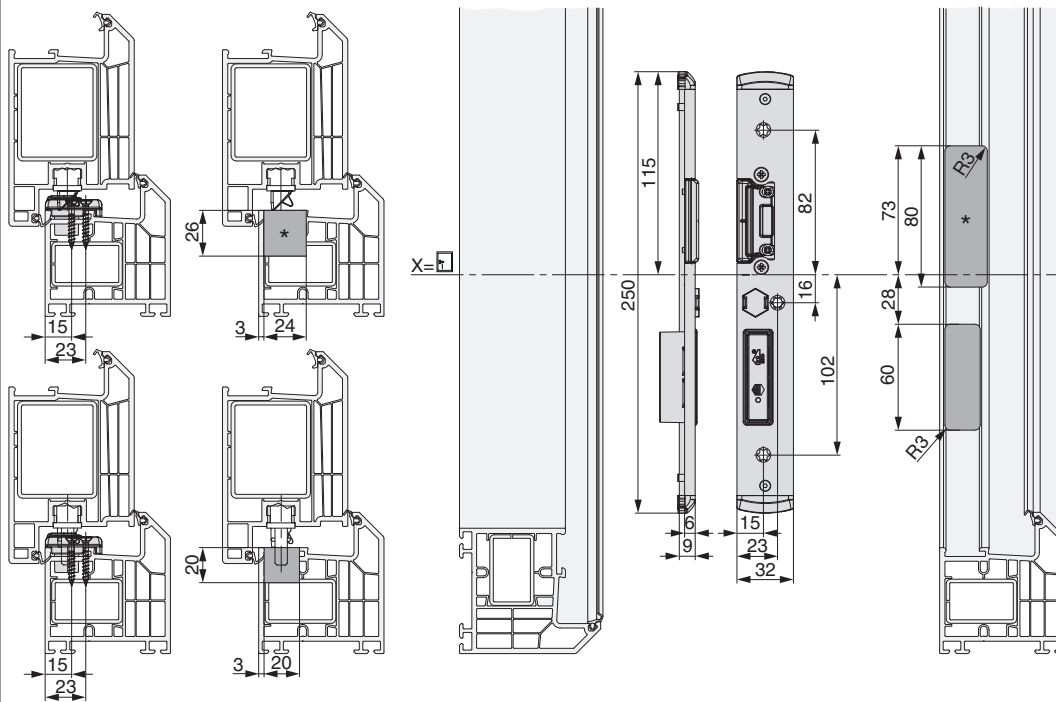

Bohr- und Fräsbild

Fallen- und Riegelschließteile

* Fräsung wird nur bei Verwendung eines E-Öffners benötigt.