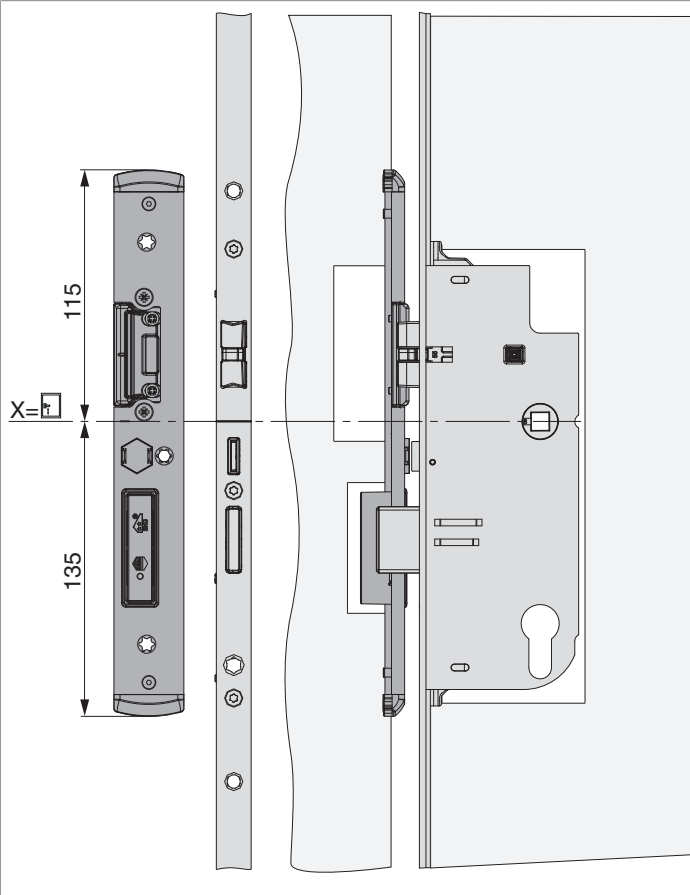

## 219253 - Fallen- und Riegelschließteil A-TS links für PVC U-6/32/9 Silber

		<b>L</b>		<b>B</b>			<b>N<sup>o</sup></b>
Fallen- und Riegelschließteil A-TS links für PVC U-6/32/9 Silber	links	250	6	32	9	20	219253 <sup>1)</sup>

<sup>1)</sup> Mit E-Öffner 478680 verwendbar

### Positionierung der Schließteile

Fallen- und Riegelschließteile

## Bohr- und Fräsbild

Fallen- und Riegelschließteile

\* Fräsung wird nur bei Verwendung eines E-Öffners benötigt.