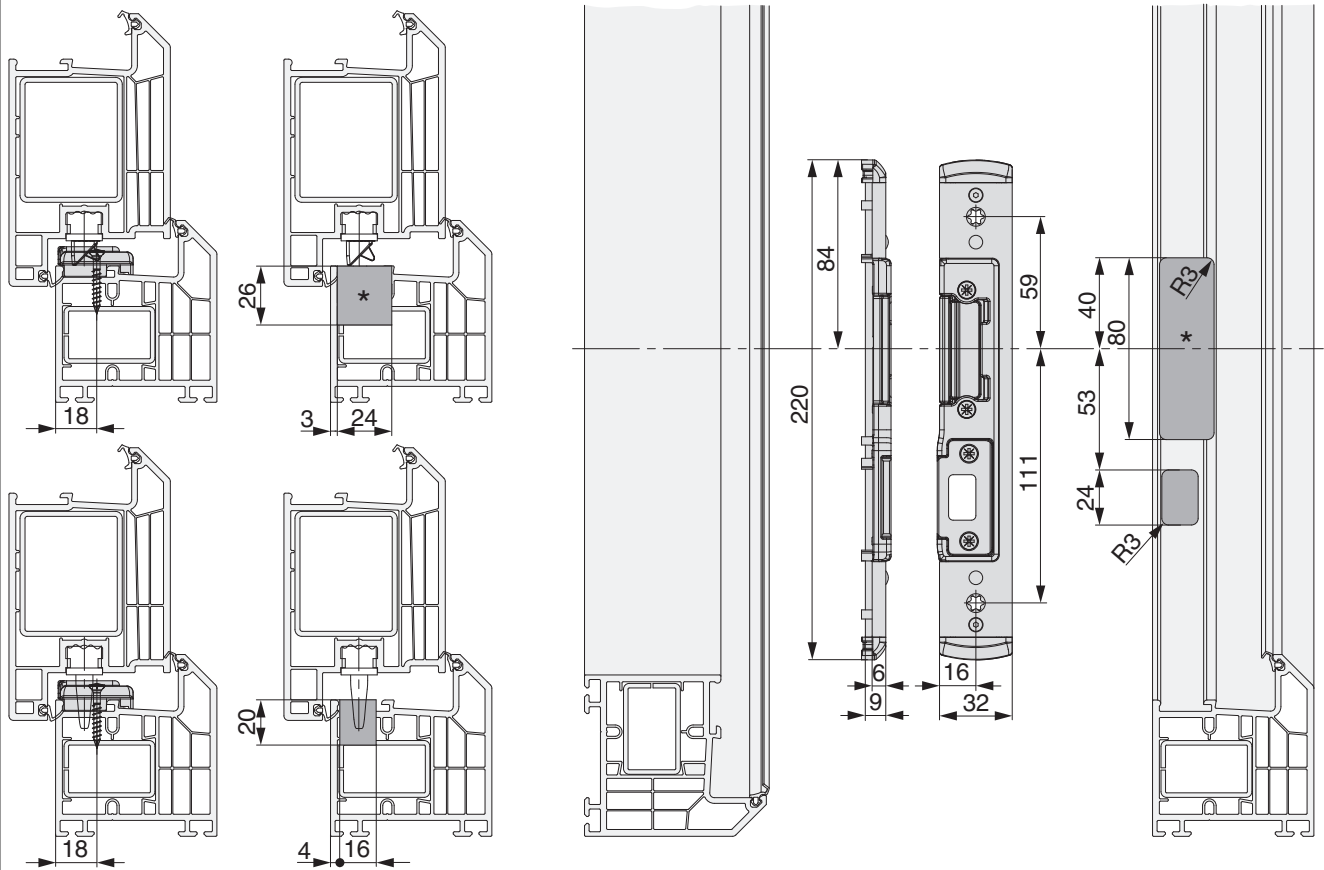

216323 - Fallen- und Bolzenschließteil links für PVC U-6/32/9 Silber

		L		B			N₀
Fallen- und Bolzenschließteil links für PVC U-6/32/9 Silber	links	220	6	32	9	20	216323

Positionierung der Schließteile

Bohr- und Fräsbild

Schließteile Fallen-Bolzen

* Fräsung wird nur bei Verwendung eines E-Öffners benötigt.