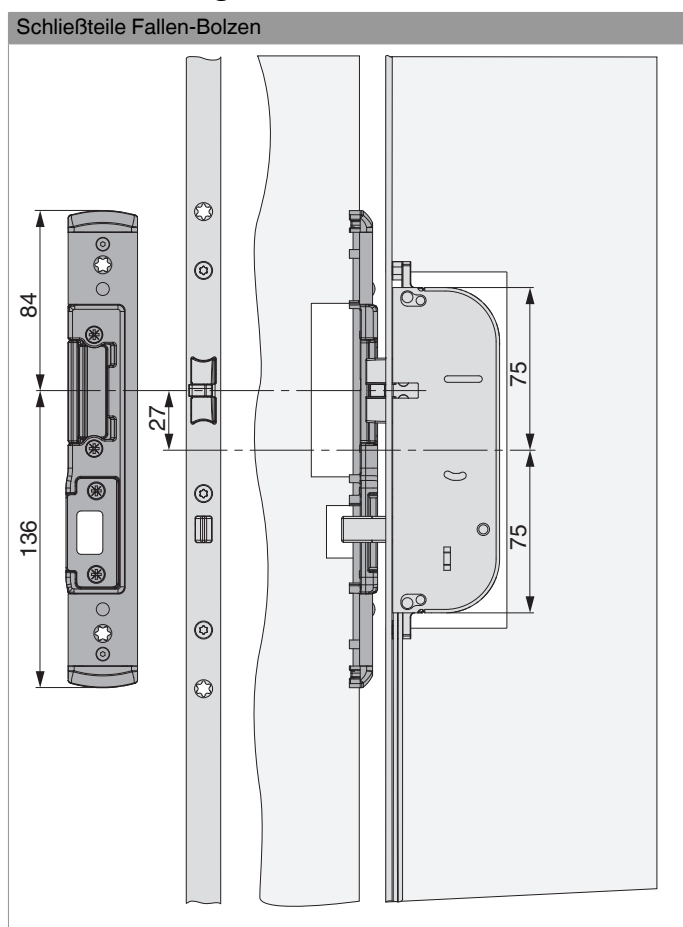

216323 - Fallen- und Bolzenschließteil links für PVC U-6/32/9 Silber

		L		B			N₀
Fallen- und Bolzenschließteil links für PVC U-6/32/9 Silber	links	220	6	32	9	20	216323

Positionierung der Schließteile

Bohr- und Fräsbild

Schließteile Fallen-Bolzen

* Fräsung wird nur bei Verwendung eines E-Öffners benötigt.