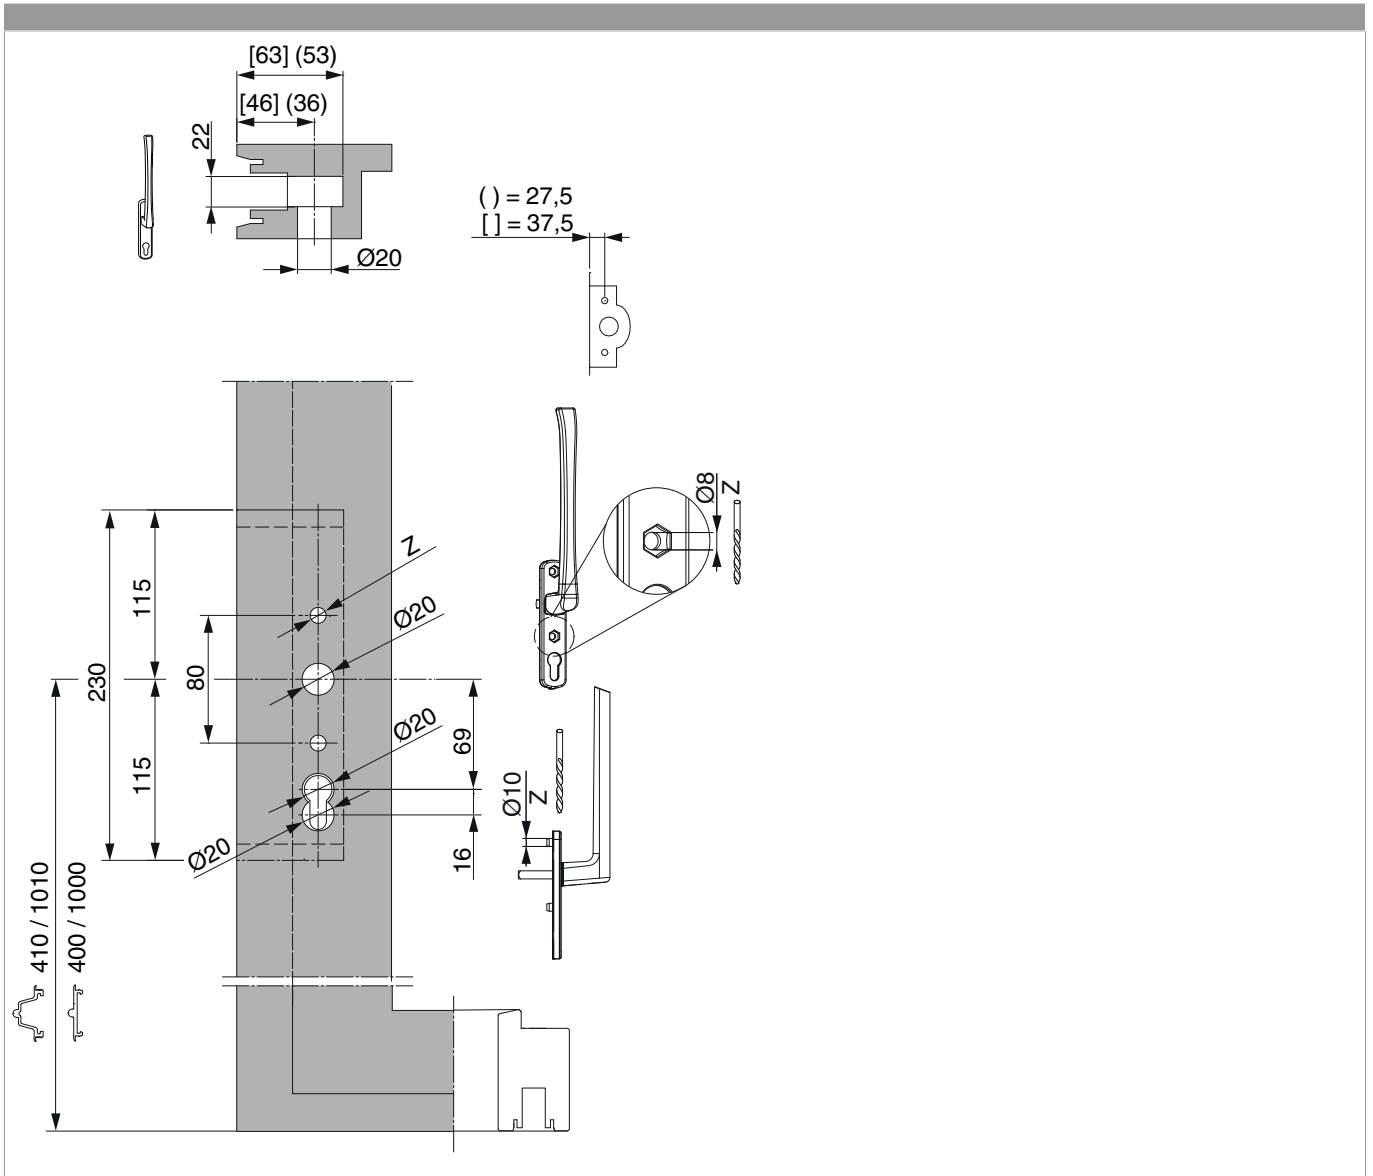

218403 - HS-Griff 12 Innengriff PZ Nocke innen 10 ohne Stift 10 silber F1

Technische Zeichnung

silber F1	Innengriff	10	72	34	10	32	eloxiert	1	218403

Produktbild

218403 - HS-Griff 12 Innengriff PZ Nocke innen 10 ohne
Stift 10 silber F1

Bohr- und Fräsbild

218403 - HS-Griff 12 Innengriff PZ Nocke innen 10 ohne
Stift 10 silber F1

Montage

218403 - HS-Griff 12 Innengriff PZ Nocke innen 10 ohne
Stift 10 silber F1

Maßangaben