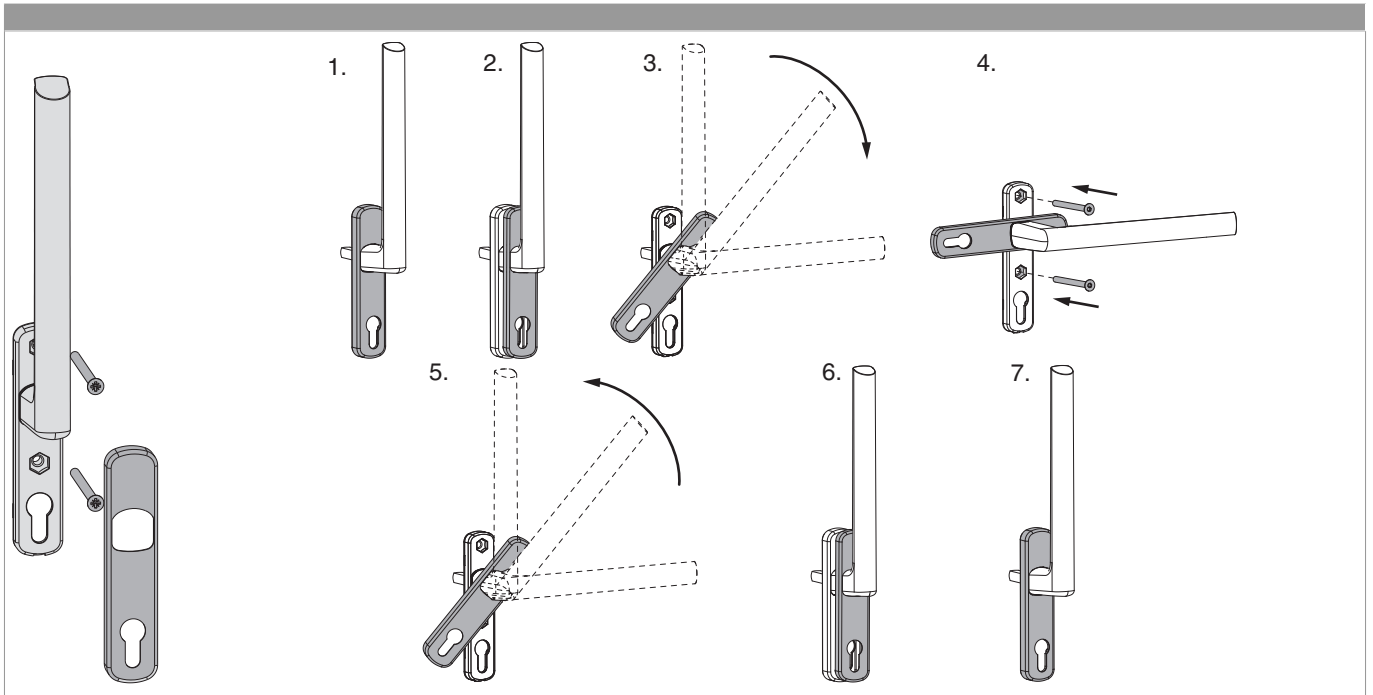

218403 - HS-Griff 12 Innengriff PZ Nocke innen 10 ohne Stift 10 silber F1

Technische Zeichnung

silber F1	Innengriff	10	72	34	10	32	eloxiert	1	218403

Produktbild

218403 - HS-Griff 12 Innengriff PZ Nocke innen 10 ohne
Stift 10 silber F1

Bohr- und Fräsbild

218403 - HS-Griff 12 Innengriff PZ Nocke innen 10 ohne
Stift 10 silber F1

Montage

218403 - HS-Griff 12 Innengriff PZ Nocke innen 10 ohne
Stift 10 silber F1

Maßangaben