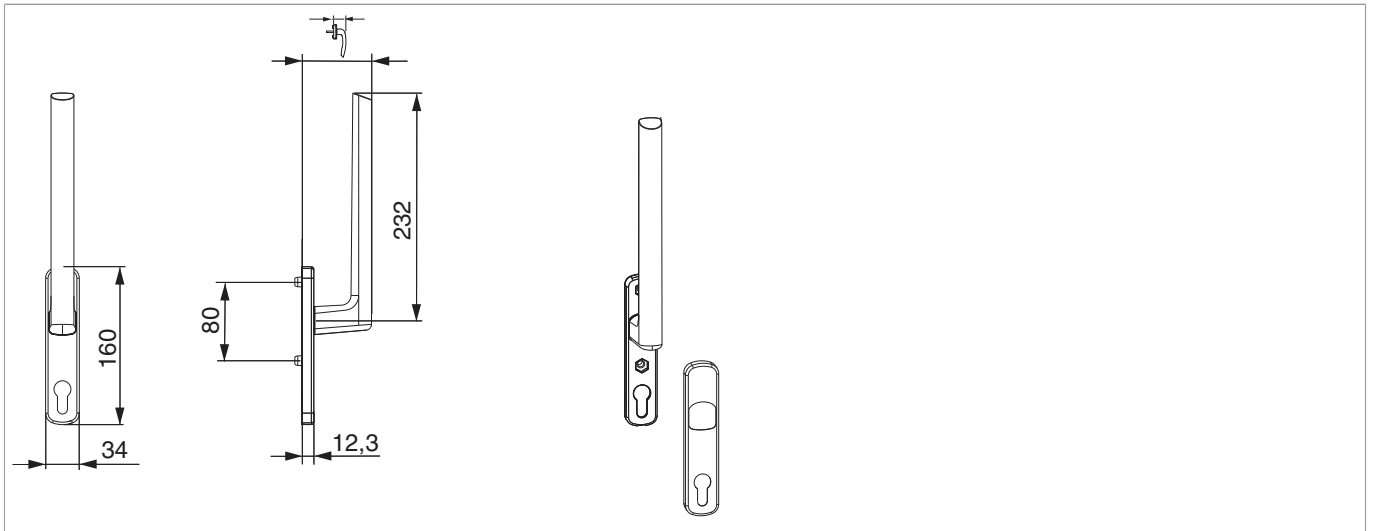

218403 - HS-Griff 12 Innengriff PZ Nocke innen 10 ohne Stift 10 silber F1

Technische Zeichnung

silber F1	Innengriff	10	72	34	10	32	eloxiert	1	218403

Produktbild

218403 - HS-Griff 12 Innengriff PZ Nocke innen 10 ohne
Stift 10 silber F1

Bohr- und Fräsbild

218403 - HS-Griff 12 Innengriff PZ Nocke innen 10 ohne
Stift 10 silber F1

Montage

218403 - HS-Griff 12 Innengriff PZ Nocke innen 10 ohne
Stift 10 silber F1

Maßangaben