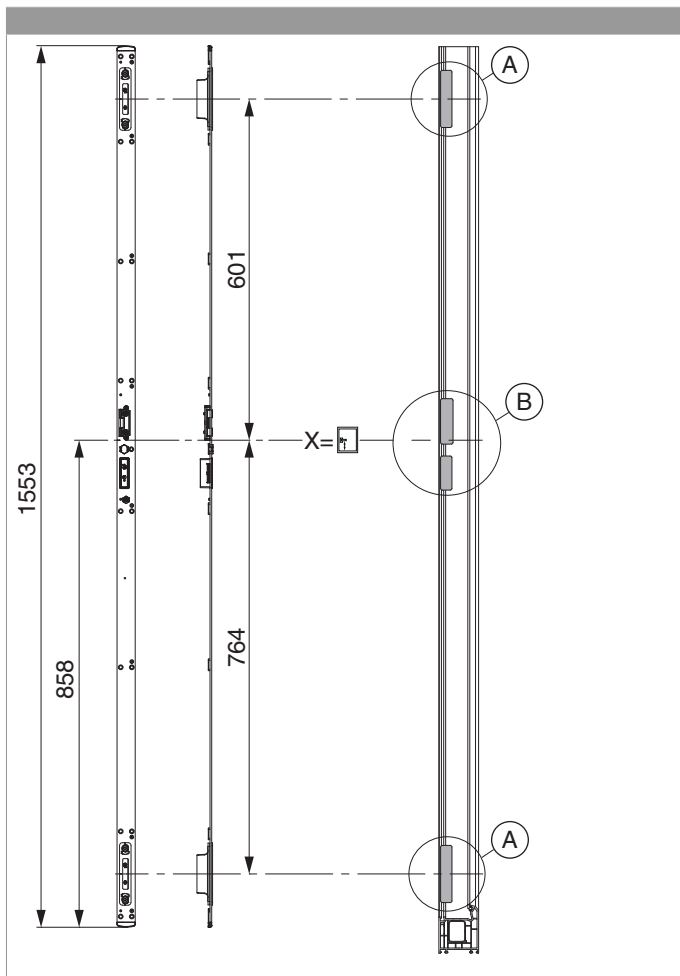

224085 - Schließteileiste 2MF-HO K+605 rechts für PVC F-3/32/3 Silber

		L		B			No
Schließteileiste 2MF-HO K+605 rechts für PVC F-3/32/3 Silber	rechts	1.553	3	32	3	5	224085 ¹⁾

¹⁾ Passender E-Öffner 478681

Positionierung der Schließteileiste

Bohr- und Fräsbild

Detail B

224085 - Schließteileiste 2MF-HO K+605 rechts für PVC
F-3/32/3 Silber

Detail A