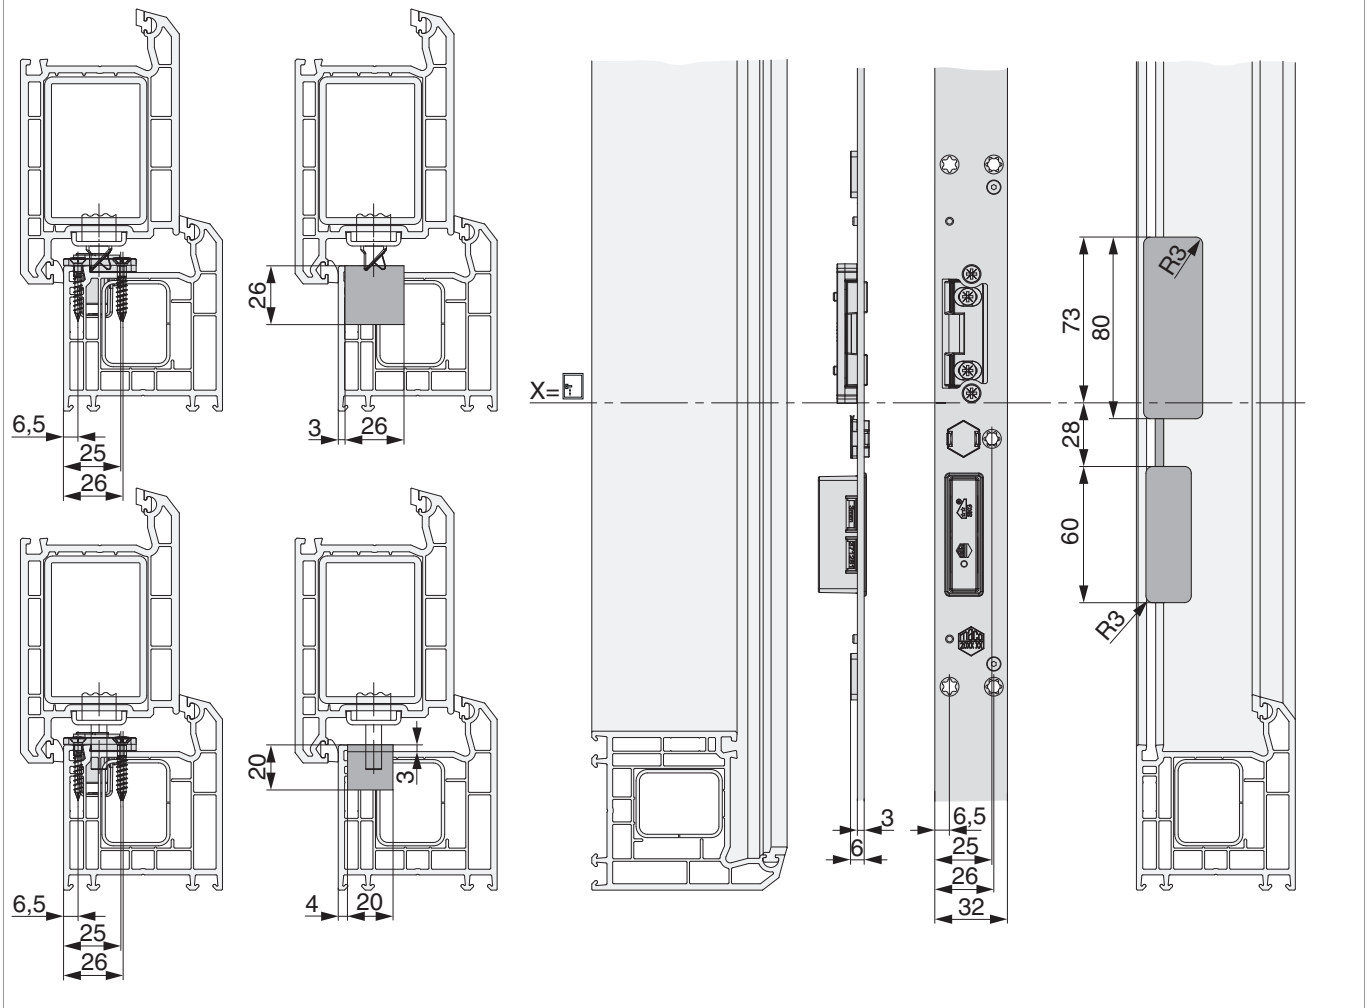

224085 - Schließteileiste 2MF-HO K+605 rechts für PVC F-3/32/3 Silber

		L		B			No
Schließteileiste 2MF-HO K+605 rechts für PVC F-3/32/3 Silber	rechts	1.553	3	32	3	5	224085 ¹⁾

¹⁾ Passender E-Öffner 478681

Positionierung der Schließteileiste

Bohr- und Fräsbild

Detail B

224085 - Schließteileiste 2MF-HO K+605 rechts für PVC
F-3/32/3 Silber

Detail A