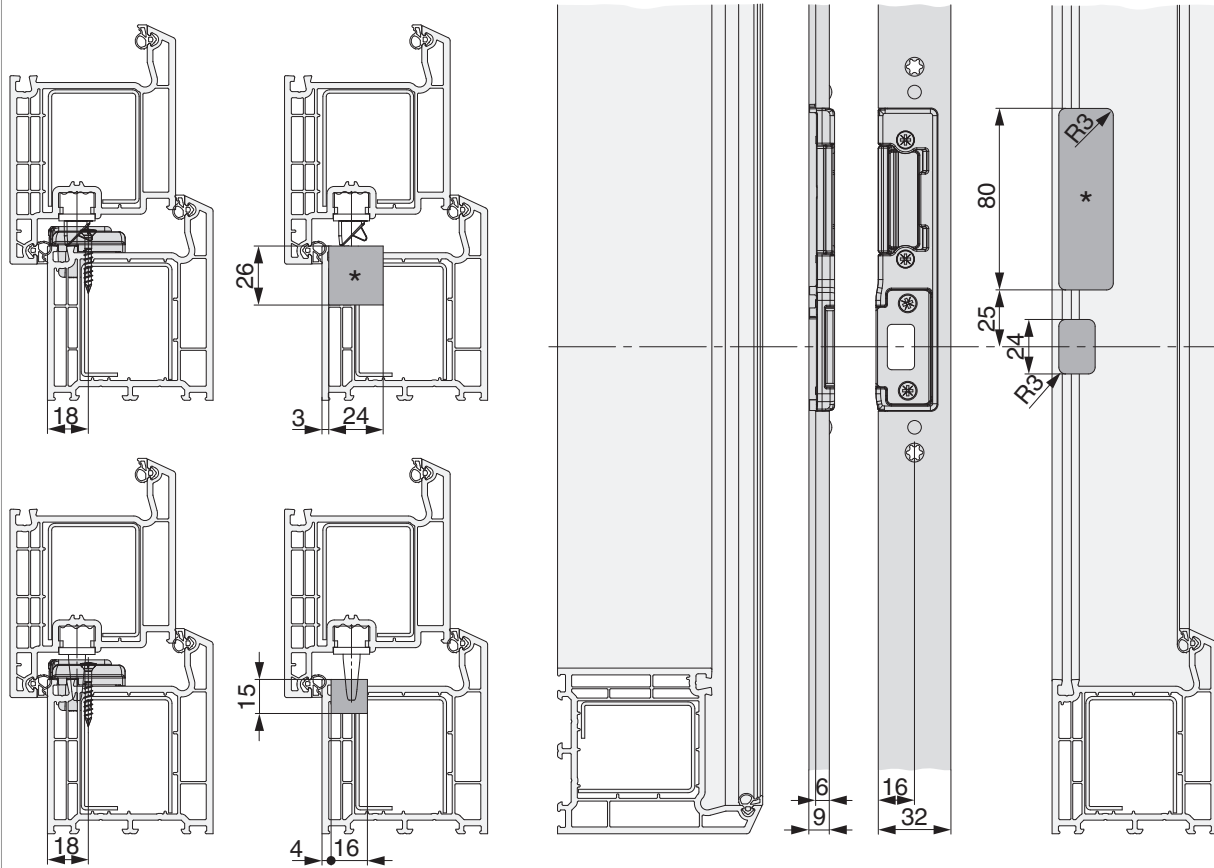

215583 - Schließteileiste 2MF-BO rechts für PVC U-6/32/9 Silber

		L		B			N ₀
Schließteileiste 2MF-BO rechts für PVC U-6/32/9 Silber	rechts	1.900	6	32	9	5	215583 ¹⁾

¹⁾ Mit E-Öffner 478680 verwendbar

Positionierung der Schließteileiste

Bohr- und Fräsbild

Detail B

* Fräsung wird nur bei Verwendung eines E-Öffners benötigt.

Detail D

* Fräsung wird nur bei Verwendung eines E-Öffners benötigt.