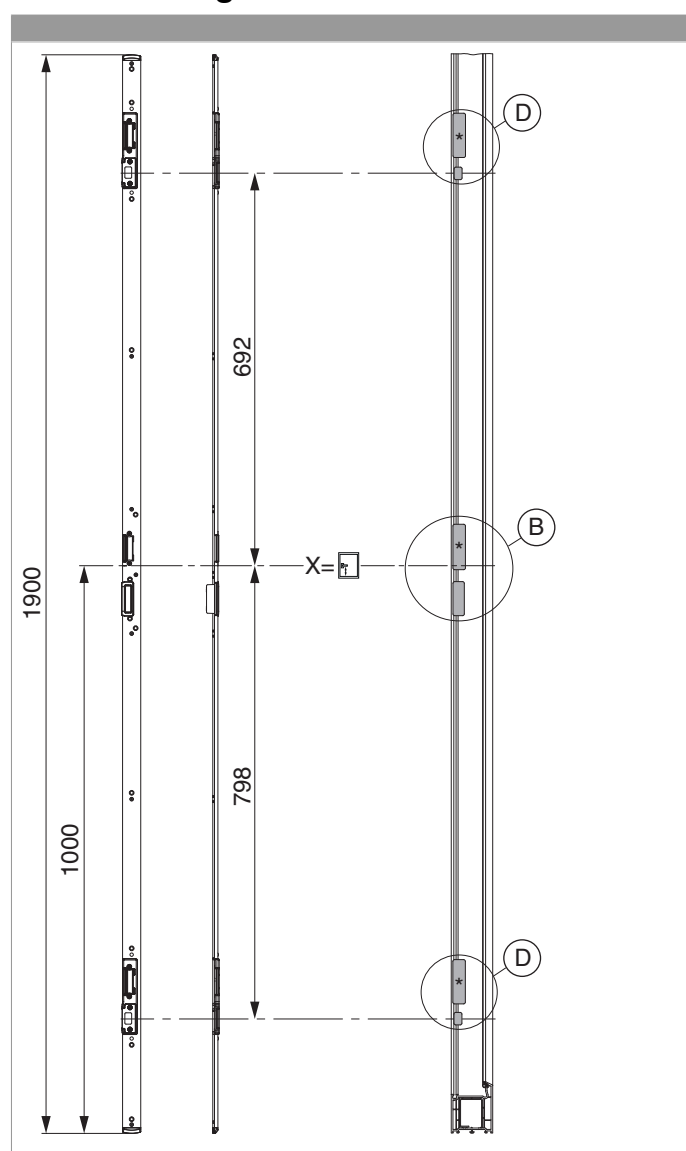

215583 - Schließteileiste 2MF-BO rechts für PVC U-6/32/9 Silber

		L		B			N ₀
Schließteileiste 2MF-BO rechts für PVC U-6/32/9 Silber	rechts	1.900	6	32	9	5	215583 ¹⁾

¹⁾ Mit E-Öffner 478680 verwendbar

Positionierung der Schließteileiste

Bohr- und Fräsbild

Detail B

* Fräsung wird nur bei Verwendung eines E-Öffners benötigt.

Detail D

* Fräsung wird nur bei Verwendung eines E-Öffners benötigt.