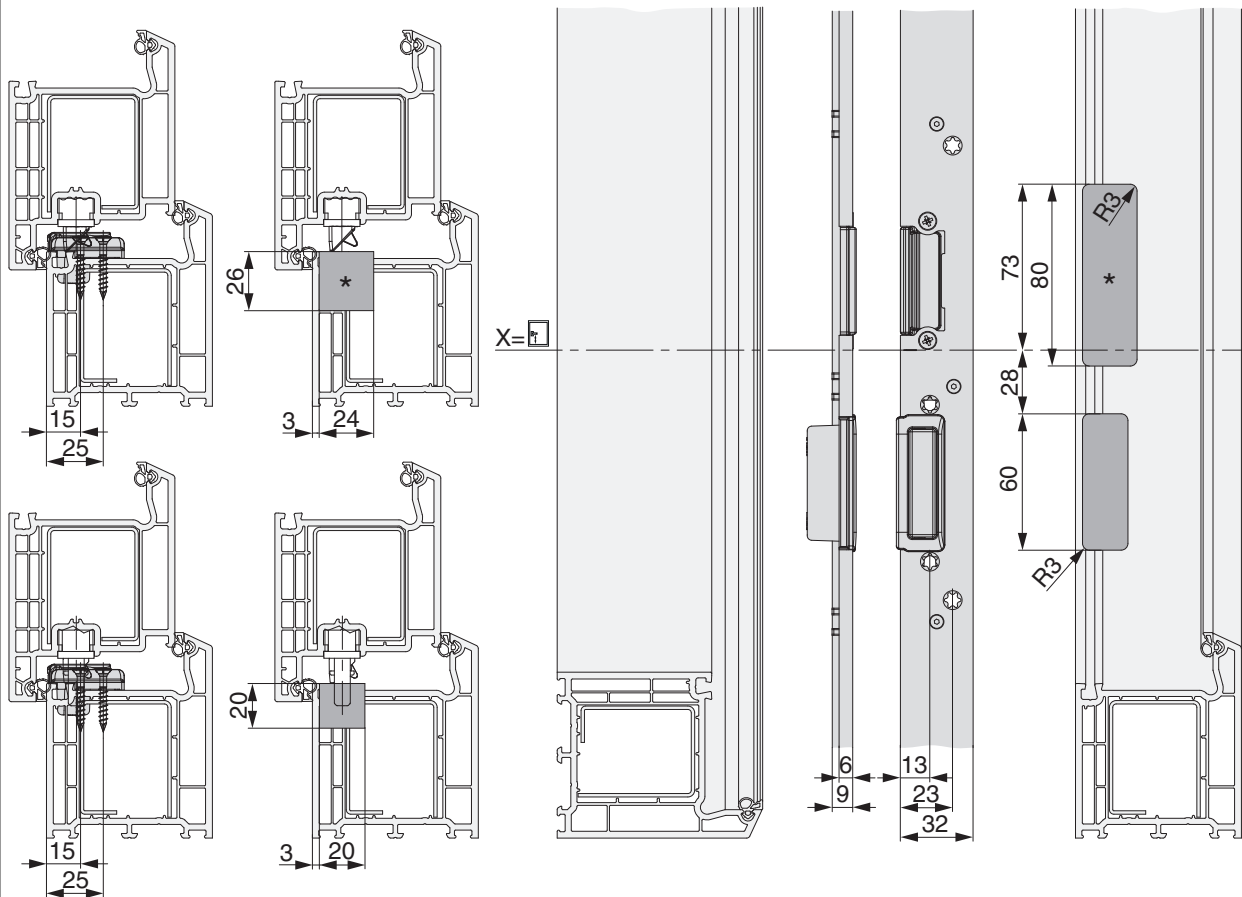

215583 - Schließteileiste 2MF-BO rechts für PVC U-6/32/9 Silber

		L		B			N ₀
Schließteileiste 2MF-BO rechts für PVC U-6/32/9 Silber	rechts	1.900	6	32	9	5	215583 ¹⁾

¹⁾ Mit E-Öffner 478680 verwendbar

Positionierung der Schließteileiste

Bohr- und Fräsbild

Detail B

* Fräsung wird nur bei Verwendung eines E-Öffners benötigt.

Detail D

* Fräsung wird nur bei Verwendung eines E-Öffners benötigt.