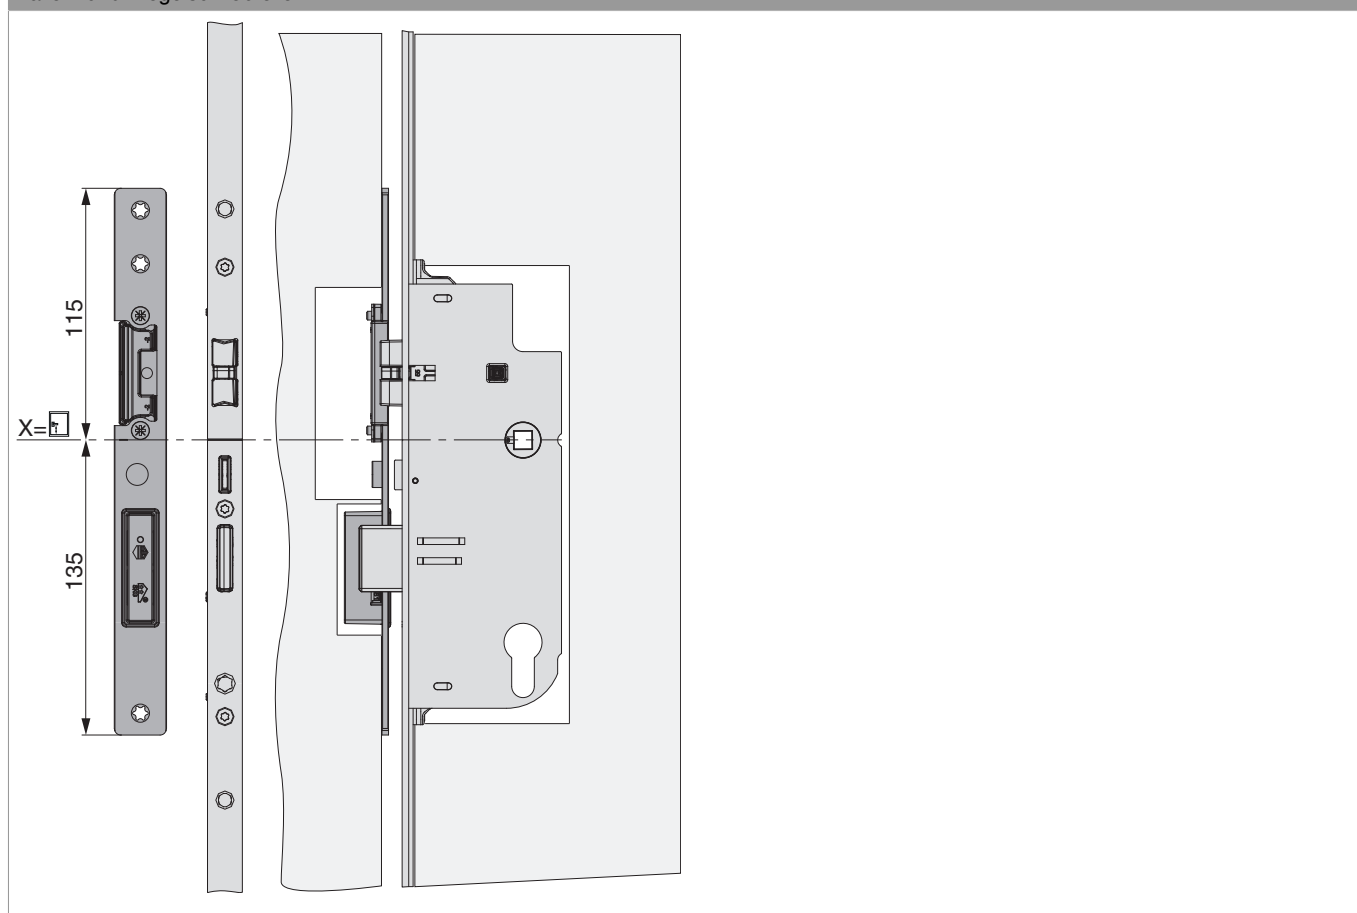

219183 - Fallen- und Riegelschließteil A-TS rechts für Alu Silber

			L	B	H			N ^o
Silber	rechts	Fallen- und Riegelschließteil A-TS für Alu	250	24	3	4	20	219183 ¹⁾

¹⁾ Mit E-Öffner 478680 verwendbar

Positionierung der Schließteile

Fallen- und Riegelschließteile

Bohr- und Fräsbild

Fallen- und Riegelschließteile