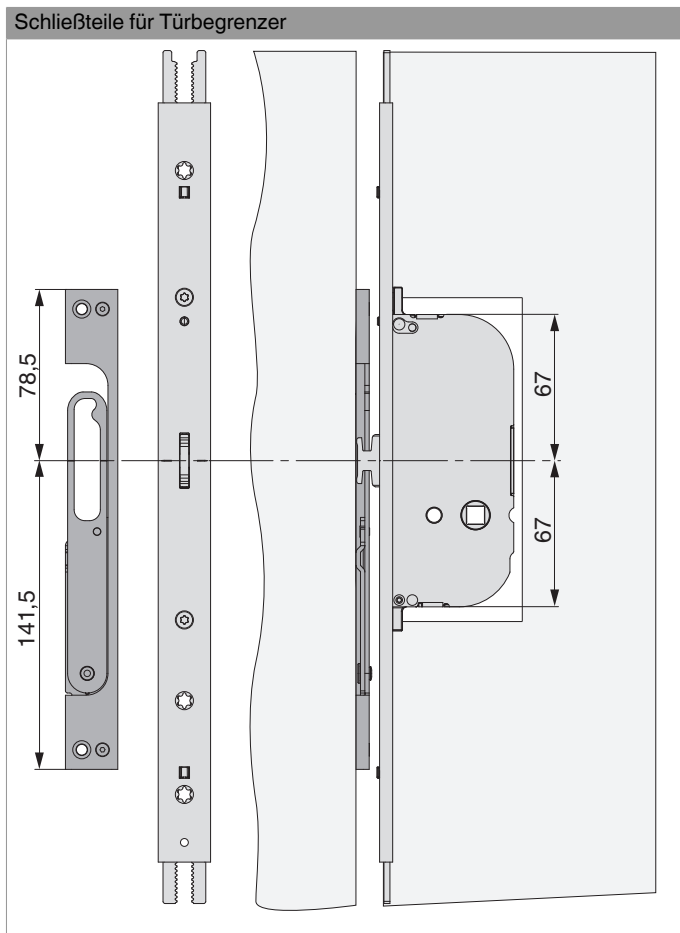

216755 - Türbegrenzer-Schließteil links für Alu U-/24/ Silber

			B	H	L			Nº
Silber	links	Türbegrenzer-Schließteil für Alu	24	6	220	3	20	216755

Positionierung der Schließteile

Bohr- und Fräsbild

Schließteile für Türbegrenzer