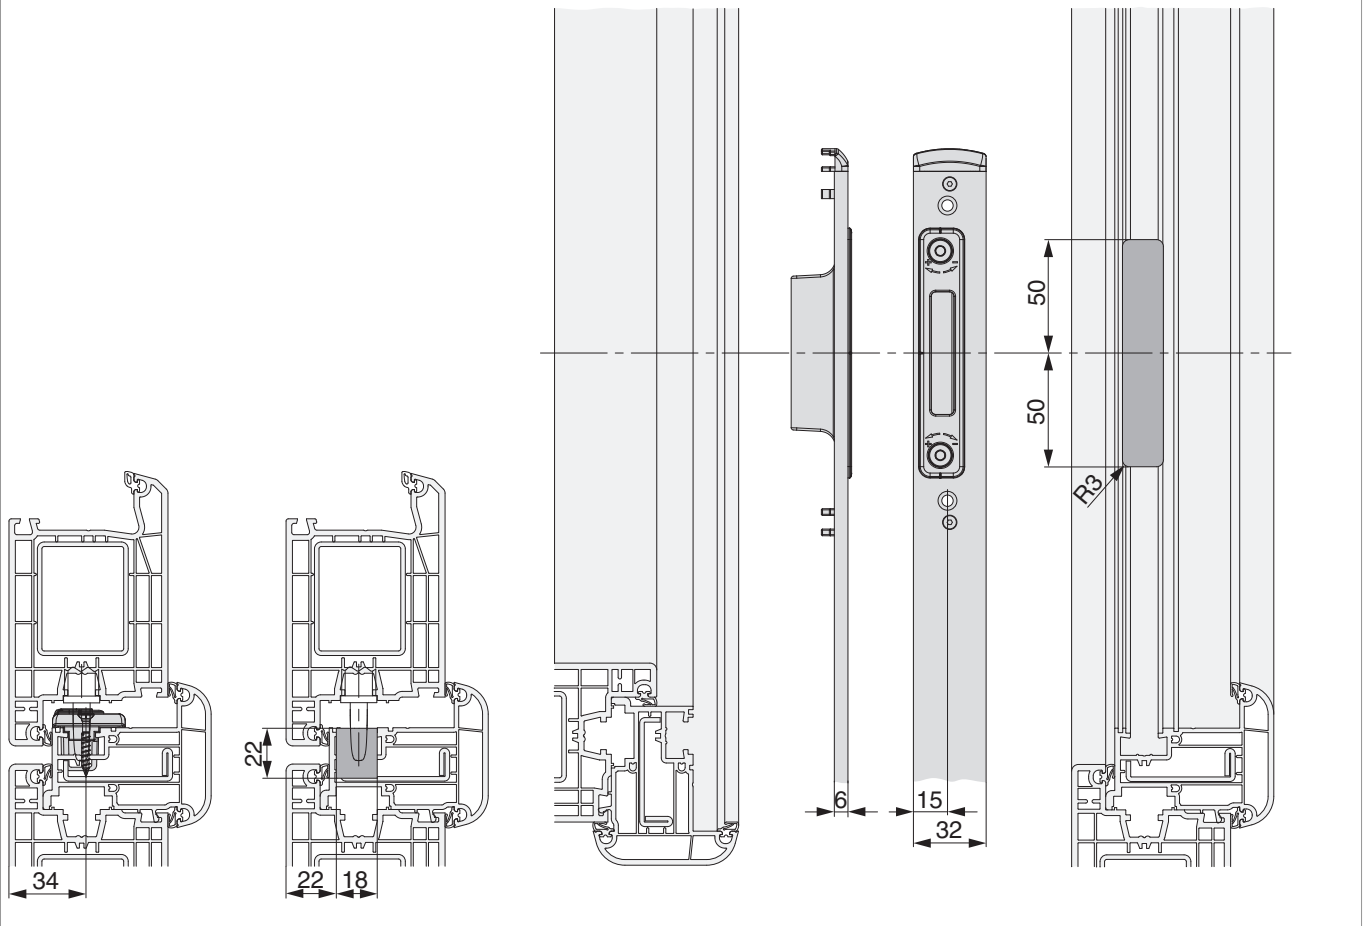

219227 - Schließteileiste 2MF-HO K+605 rechts für PVC U-6/32/6 Silber

		L		B			No
Schließteileiste 2MF-HO K+605 rechts für PVC U-6/32/6 Silber	rechts	1.545	6	32	6	5	219227 ¹⁾

¹⁾ Mit E-Öffner 478680 verwendbar

Positionierung der Schließteileiste

Bohr- und Fräsbild

Detail A

Detail B

* Fräsung wird nur bei Verwendung eines E-Öffners benötigt.