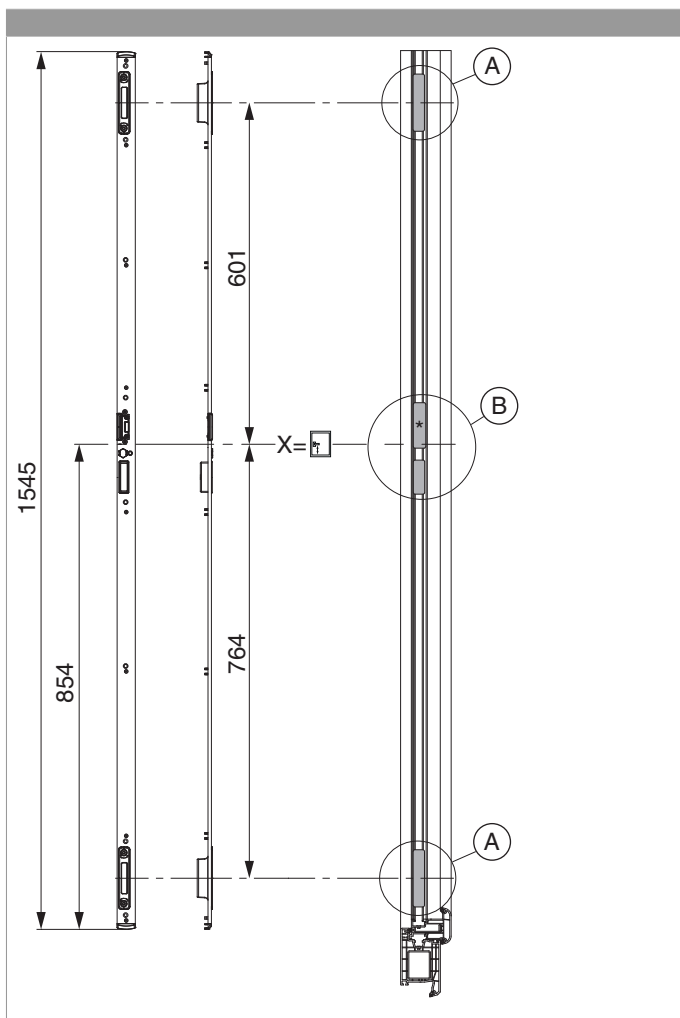

219227 - Schließteileiste 2MF-HO K+605 rechts für PVC U-6/32/6 Silber

		L		B			No
Schließteileiste 2MF-HO K+605 rechts für PVC U-6/32/6 Silber	rechts	1.545	6	32	6	5	219227 ¹⁾

¹⁾ Mit E-Öffner 478680 verwendbar

Positionierung der Schließteileiste

Bohr- und Fräsbild

Detail A

Detail B

* Fräsung wird nur bei Verwendung eines E-Öffners benötigt.