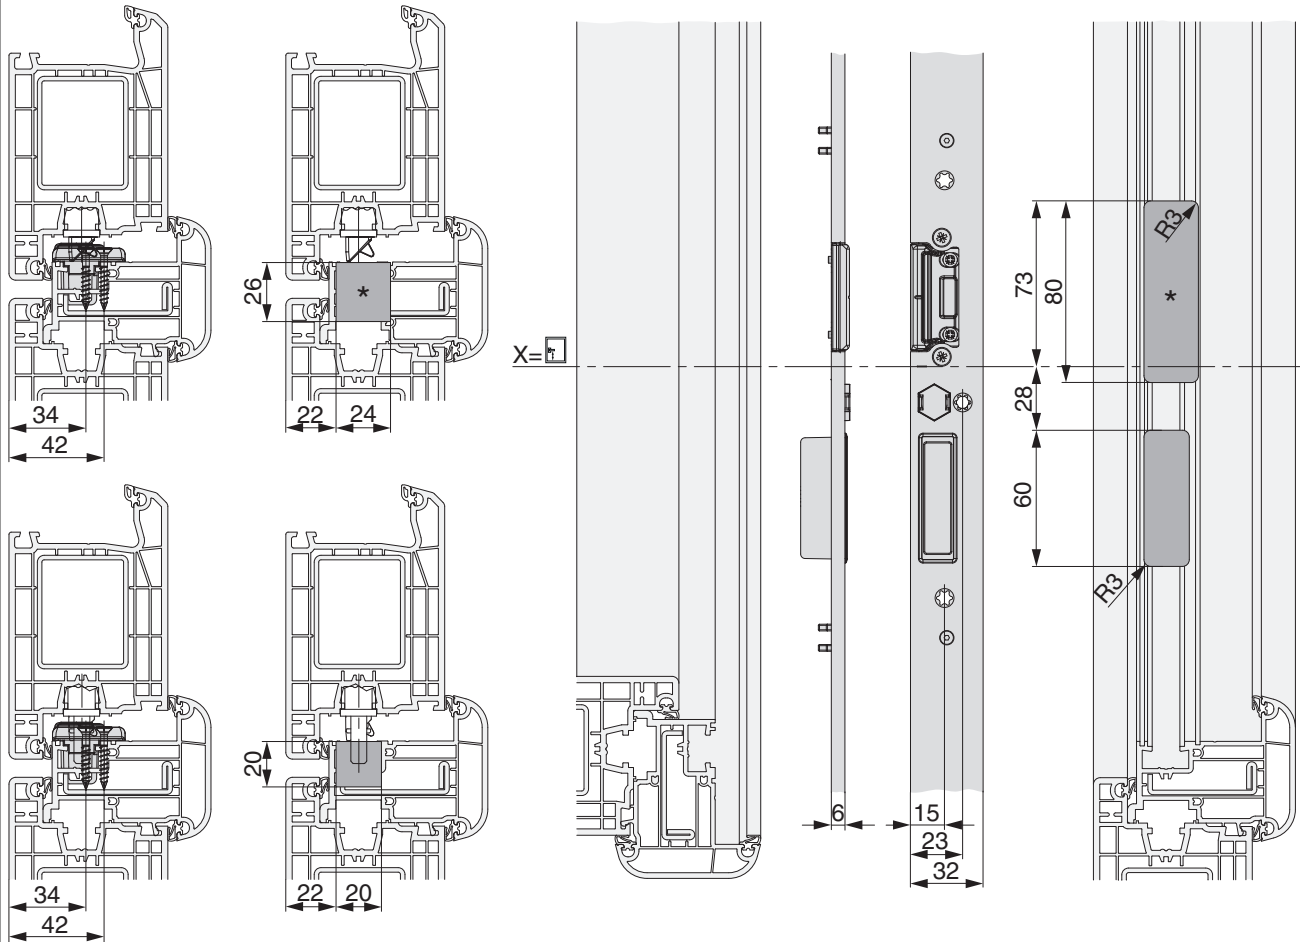

219227 - Schließteileiste 2MF-HO K+605 rechts für PVC U-6/32/6 Silber

		L		B			No
Schließteileiste 2MF-HO K+605 rechts für PVC U-6/32/6 Silber	rechts	1.545	6	32	6	5	219227 ¹⁾

¹⁾ Mit E-Öffner 478680 verwendbar

Positionierung der Schließteileiste

Bohr- und Fräsbild

Detail A

Detail B

* Fräsung wird nur bei Verwendung eines E-Öffners benötigt.