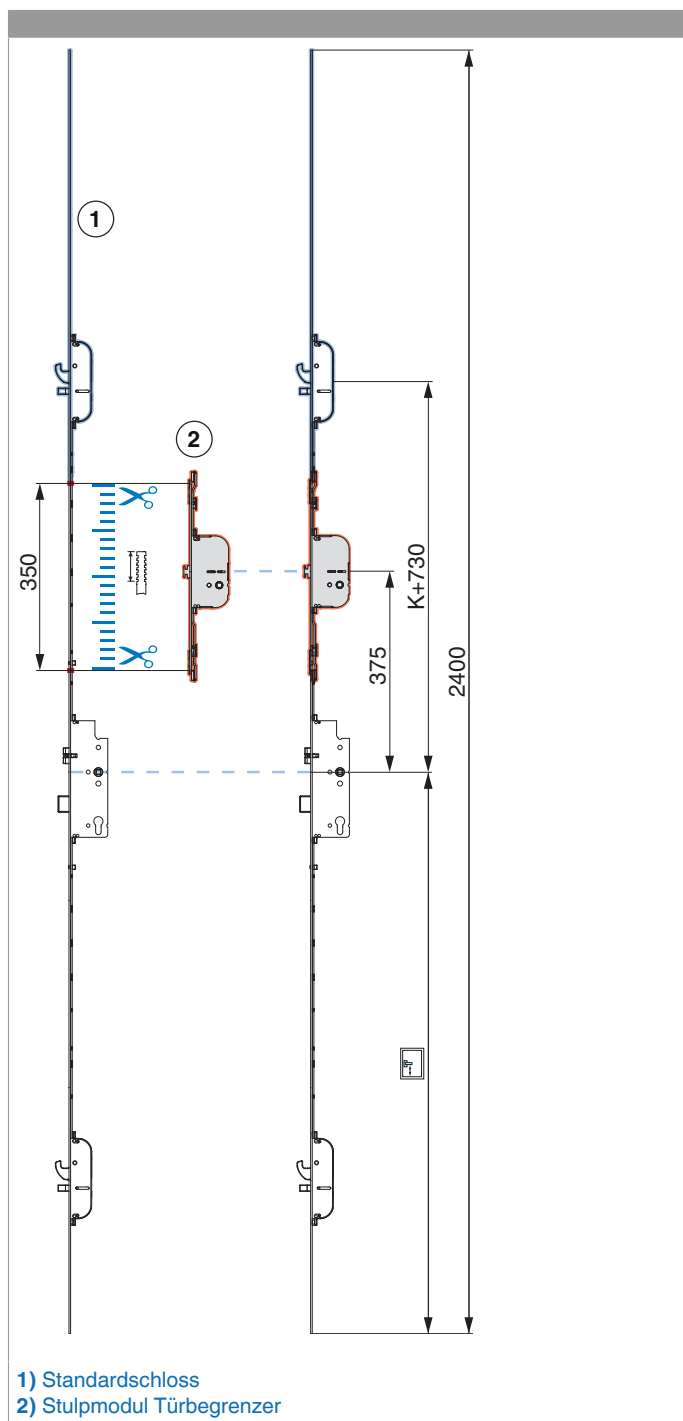

215382 - Stulpmodul mit TB DM 45 Silber U-350x24 PT-M

				L		No
Stulpmodul mit TB Silber	U	24	DM 45	350	5	215382

Positionierung

215382 - Stulpmodul mit TB DM 45 Silber U-350x24 PT-M