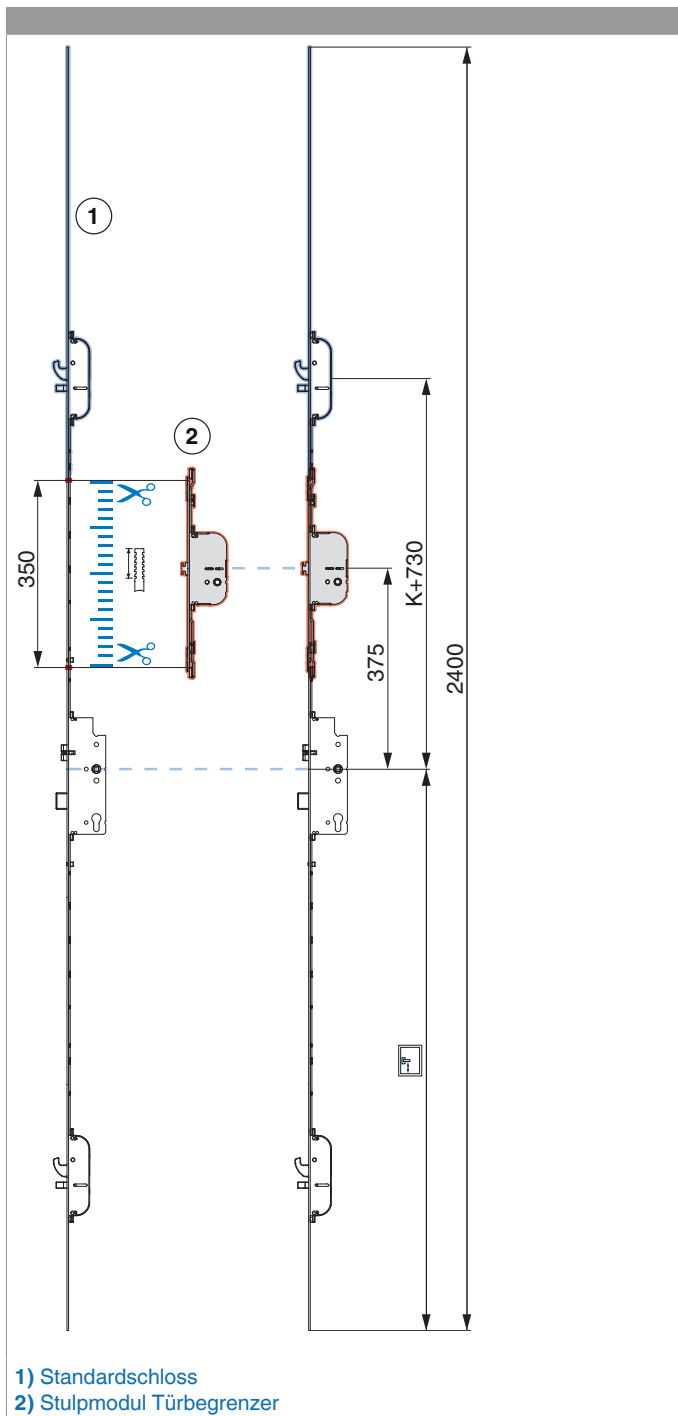

224152 - Stulpmodul mit TB DM 50 Silber U-350x24 PT-M

			L		No	
Stulpmodul mit TB Silber	U	24	DM 50	350	5	224152

Positionierung

224152 - Stulpmodul mit TB DM 50 Silber U-350x24 PT-M