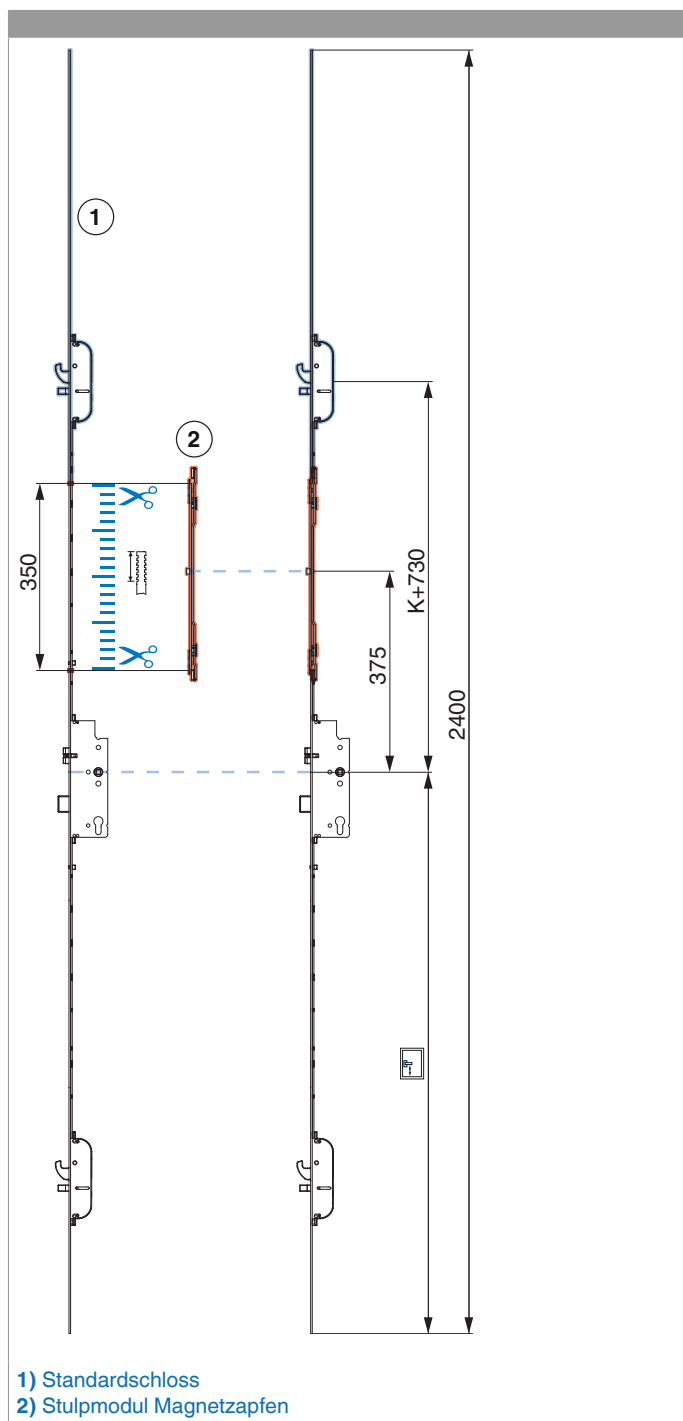

## 215380 - Stulpmodul mit Kontaktgeber Silber U-350x24 PT-M

			L		N <sup>o</sup>
Stulpmodul mit Kontaktgeber Silber	U	24	350	5	215380

### Positionierung

**215380 - Stulpmodul mit Kontaktgeber Silber U-350x24  
PT-M**