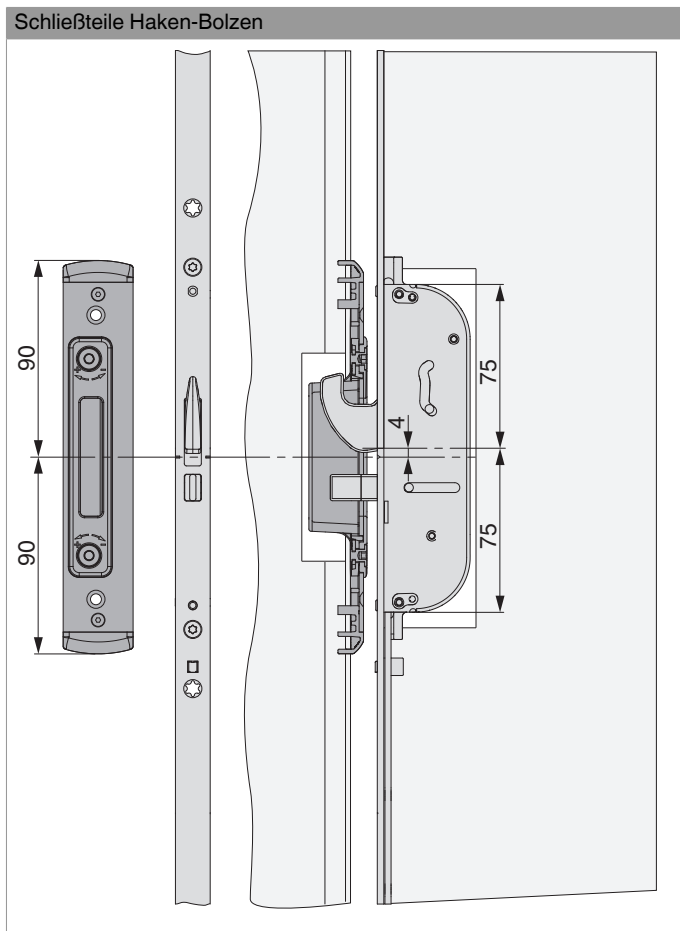

219260 - MF-HO Schließteil U-6/32/6 Silber

		L	B	H			No
Silber	MF-HO Schließteil	180	32	6	2	20	219260

Positionierung der Schließteile

Bohr- und Fräsbild

Schließteile Haken-Bolzen