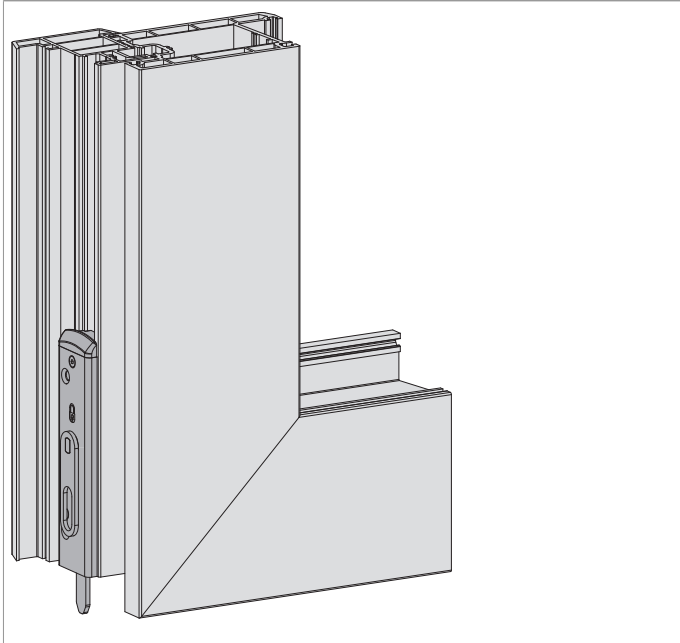

213826 - Haustürkatriegel U-6x32x6 links für Beschlagsnut L=130

					L			No
Silber	für Beschlagsnut	links	20	10	130	2	20	213826

Positionierung

des Katriegels

Maßangaben