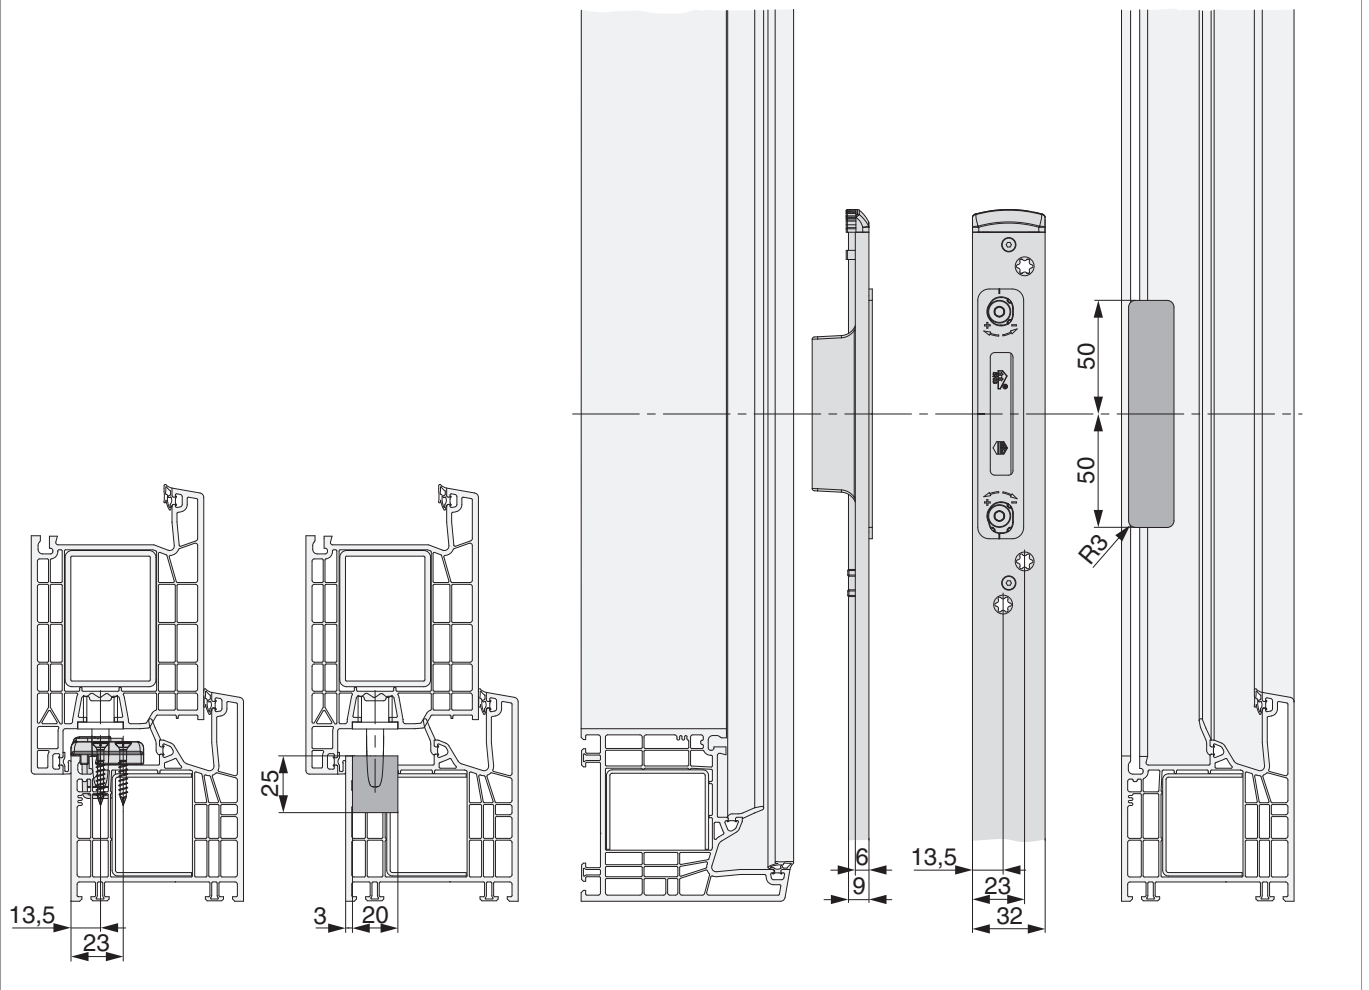

226482 - Schließteileiste 2MF-HO rechts U-6/32/9 Silber

		L		B			N ^o
Schließteileiste 2MF-HO rechts U-6/32/9 Silber	rechts	1.670	6	32	9	5	226482

Positionierung der Schließteileiste

Bohr- und Fräsbild

Detail A

Detail B