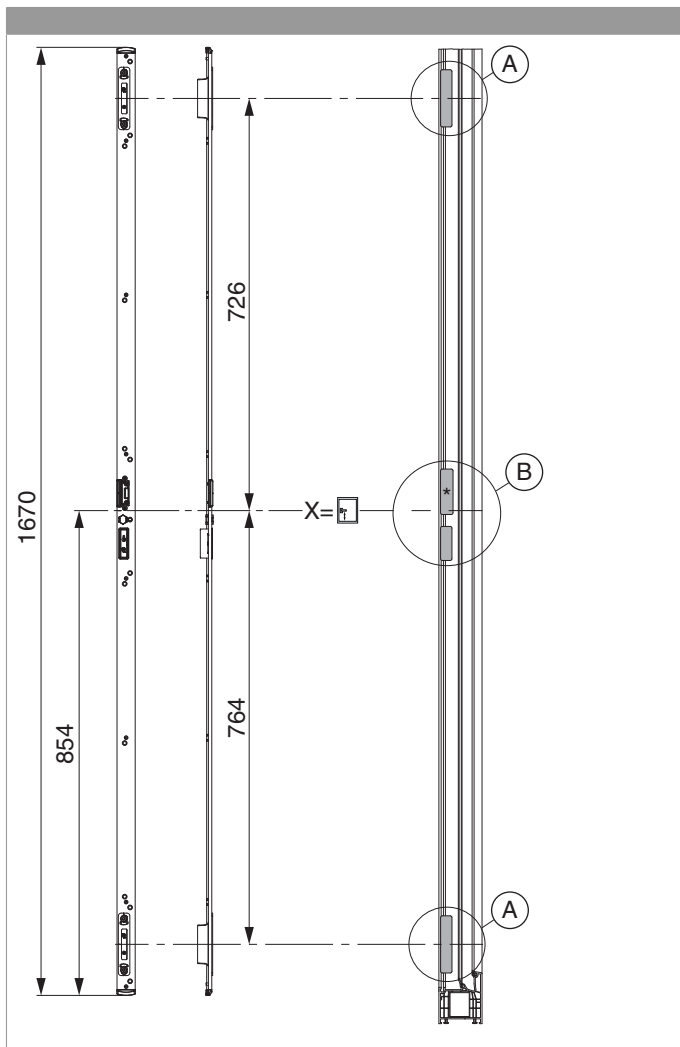

226482 - Schließteileiste 2MF-HO rechts U-6/32/9 Silber

		L		B			N ^o
Schließteileiste 2MF-HO rechts U-6/32/9 Silber	rechts	1.670	6	32	9	5	226482

Positionierung der Schließteileiste

Bohr- und Fräsbild

Detail A

Detail B