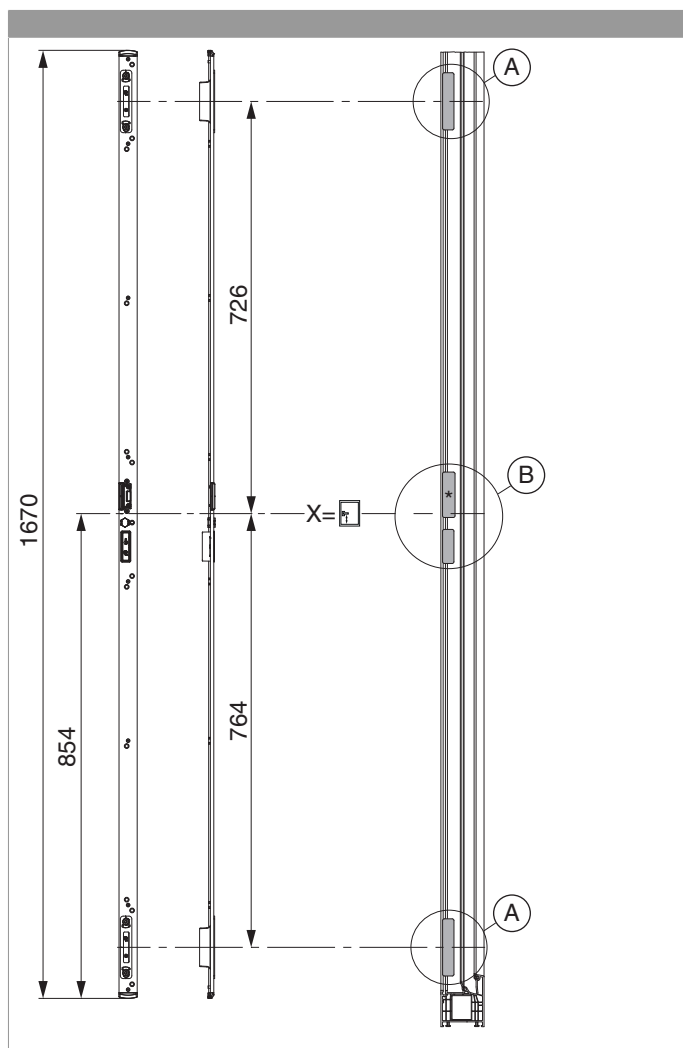

226483 - Schließteileleiste 2MF-HO links U-6/32/9 Silber

		L		B			N ^o
Schließteileleiste 2MF-HO links U-6/32/9 Silber	links	1.670	6	32	9	5	226483

Positionierung der Schließteileleiste

Bohr- und Fräsbild

Detail A

Detail B