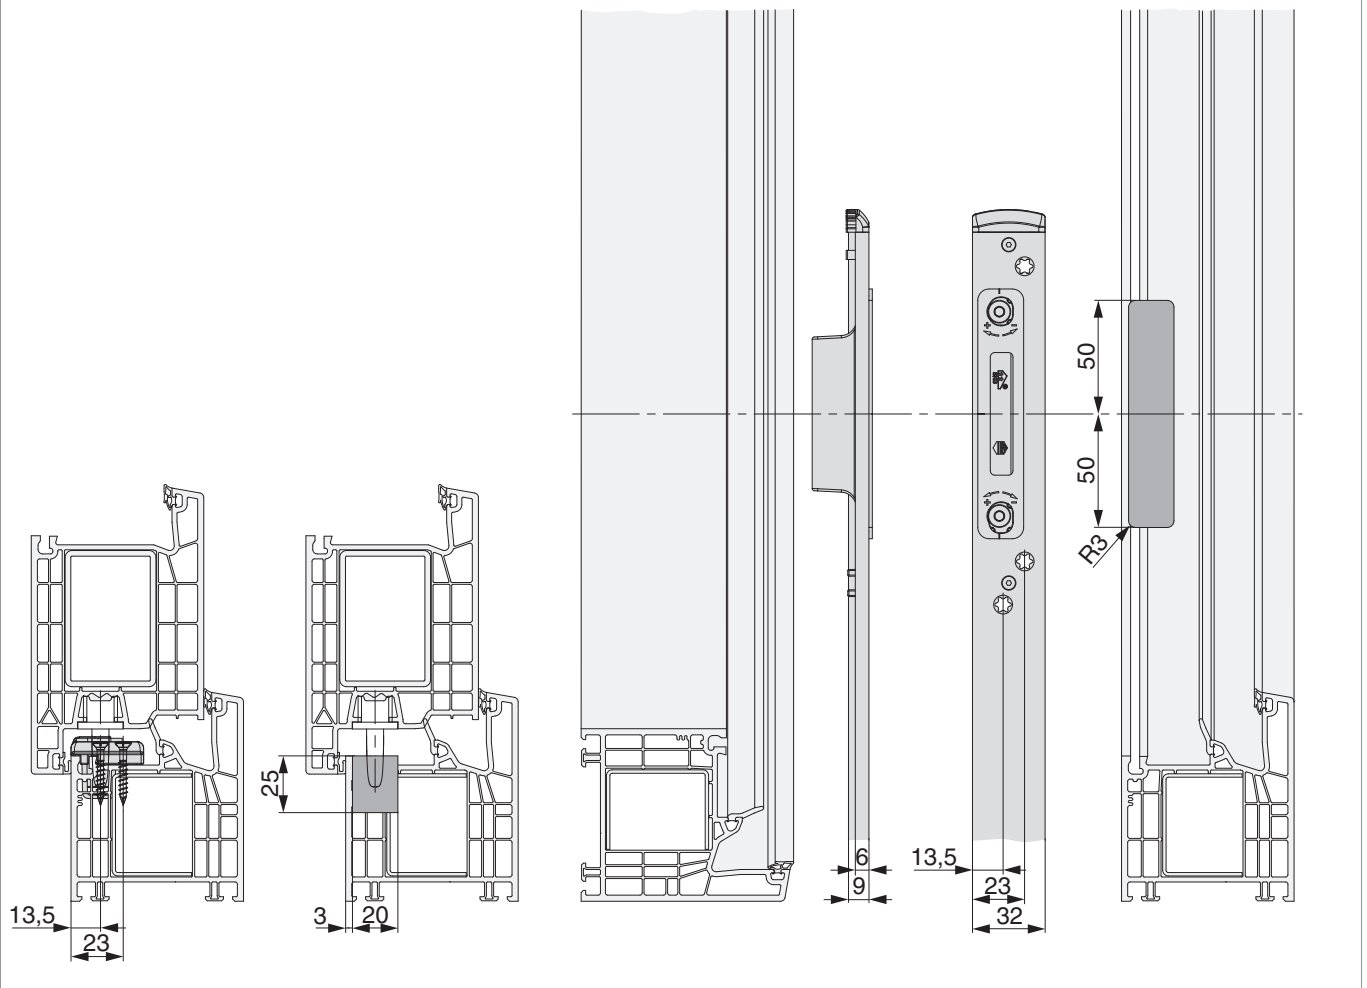

226483 - Schließteileleiste 2MF-HO links U-6/32/9 Silber

		L		B			N ^o
Schließteileleiste 2MF-HO links U-6/32/9 Silber	links	1.670	6	32	9	5	226483

Positionierung der Schließteileleiste

Bohr- und Fräsbild

Detail A

Detail B