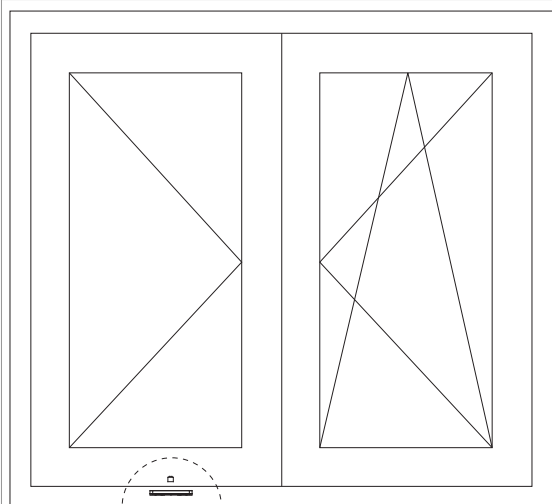

220080 - Schnapper 2-flügelig 4L 9V einfräsbar Silber

Technische Zeichnung

		B			N ^o
Silber	Schnapper 2-flügelig 4L 9V einfräsbar	18	2	50	220080 ¹⁾

¹⁾ Fräslänge 120 mm.

Fräsbild

220080 - Schnapper 2-flügelig 4L 9V einfräsbar Silber

Montage

Positionierung 2-flügeliges Fenster für 12L

1.

1. Schnapper 2-flg. Fenster

220080 - Schnapper 2-flügelig 4L 9V einfräsbar Silber

Einbauzeichnung