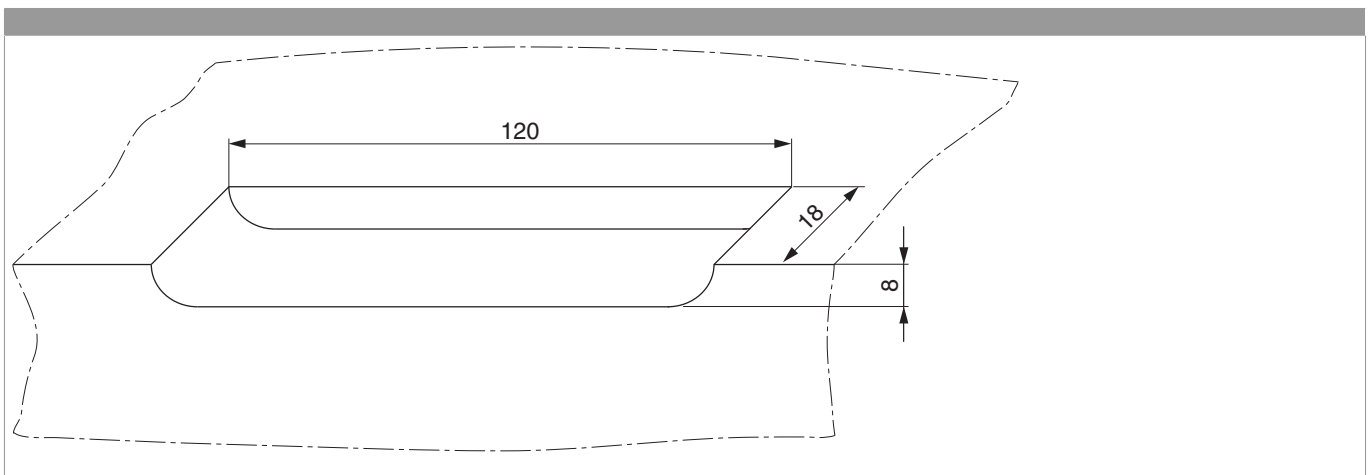

220080 - Schnapper 2-flügelig 4L 9V einfräsbar Silber

Technische Zeichnung

		B			N ^o
Silber	Schnapper 2-flügelig 4L 9V einfräsbar	18	2	50	220080 ¹⁾

¹⁾ Fräslänge 120 mm.

Fräsbild

220080 - Schnapper 2-flügelig 4L 9V einfräsbar Silber

Montage

Positionierung 2-flügeliges Fenster für 12L

1.

1. Schnapper 2-flg. Fenster

220080 - Schnapper 2-flügelig 4L 9V einfräsbar Silber

Einbauzeichnung