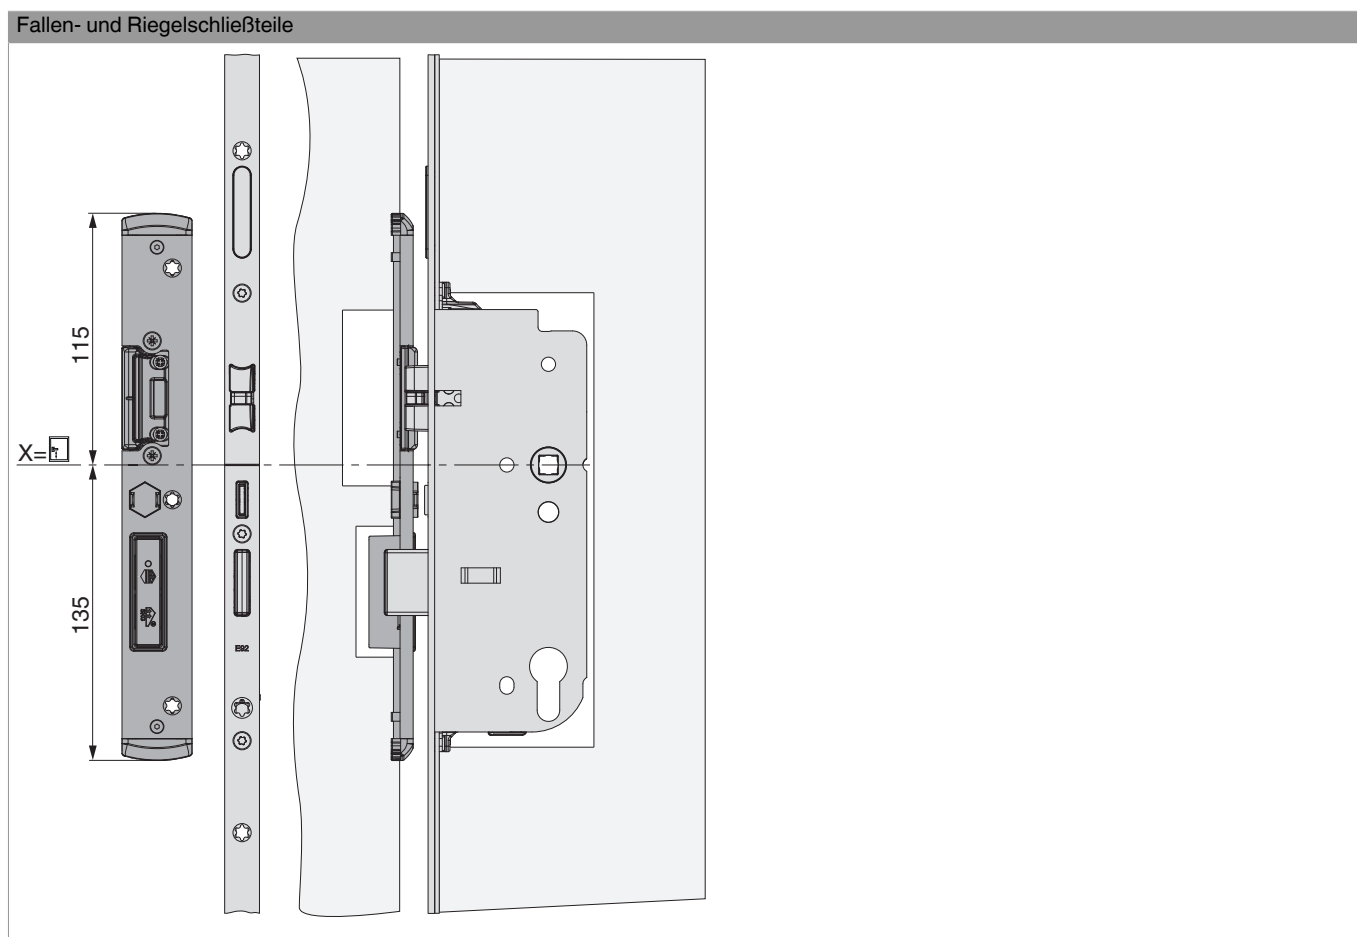

## 224098 - Fallen- und Riegelschließteil A-TS links für PVC U-6/32/9 Silber

		<b>L</b>		<b>B</b>			<b>Nº</b>
Fallen- und Riegelschließteil A-TS links für PVC U-6/32/9 Silber	links	250	6	32	9	20	224098 <sup>1)</sup>

### Positionierung der Schließteile