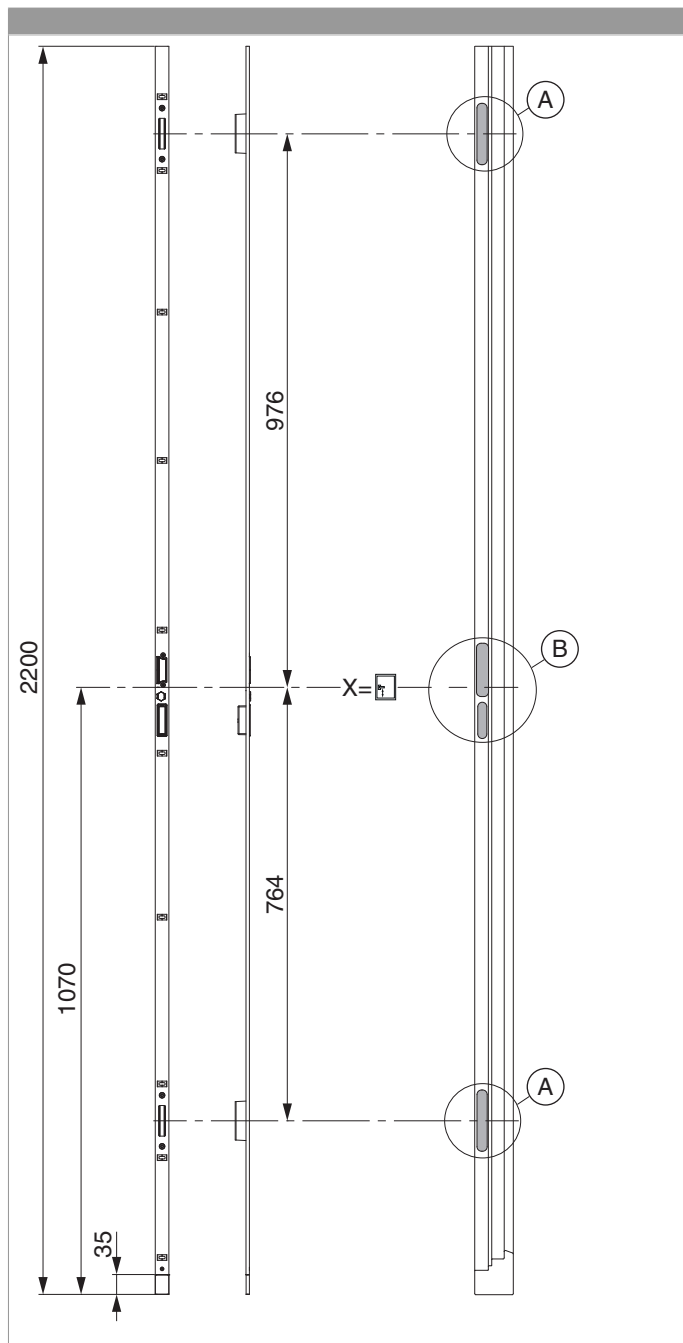

224652 - Schließteileiste 2MF-HO K+980 links FT24 13V U-6/24/6 Silber

					B		L			No
Silber	links	Schließteileiste FT24 13V	2MF-HO K+980	6	24	6	2.200	11	5	224652 ^{1) 2)}

¹⁾ Wird verwendet bei Türschloss A-TS

²⁾ Kann mit Schraubabdeckung 362704 verwendet werden

Positionierung der Schließteileleiste

224652 - Schließteilleiste 2MF-HO K+980 links FT24 13V
U-6/24/6 Silber

Bohr- und Fräsbild

Detail A

224652 - Schließteileiste 2MF-HO K+980 links FT24 13V
U-6/24/6 Silber

Detail B