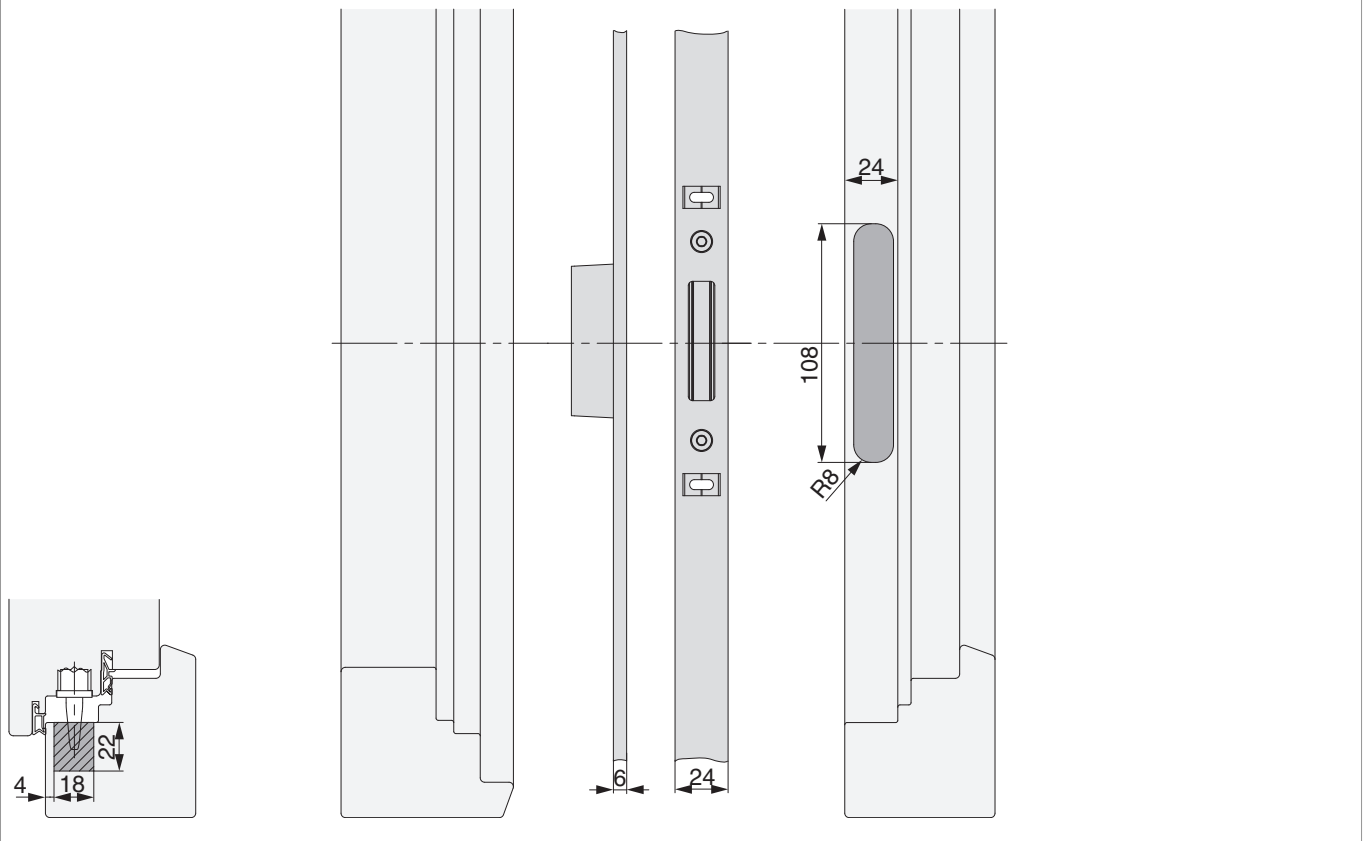

224652 - Schließteileiste 2MF-HO K+980 links FT24 13V U-6/24/6 Silber

					B		L			No
Silber	links	Schließteileiste FT24 13V	2MF-HO K+980	6	24	6	2.200	11	5	224652 ^{1) 2)}

¹⁾ Wird verwendet bei Türschloss A-TS

²⁾ Kann mit Schraubabdeckung 362704 verwendet werden

Positionierung der Schließteileleiste

224652 - Schließteilleiste 2MF-HO K+980 links FT24 13V
U-6/24/6 Silber

Bohr- und Fräsbild

Detail A

224652 - Schließteileiste 2MF-HO K+980 links FT24 13V
U-6/24/6 Silber